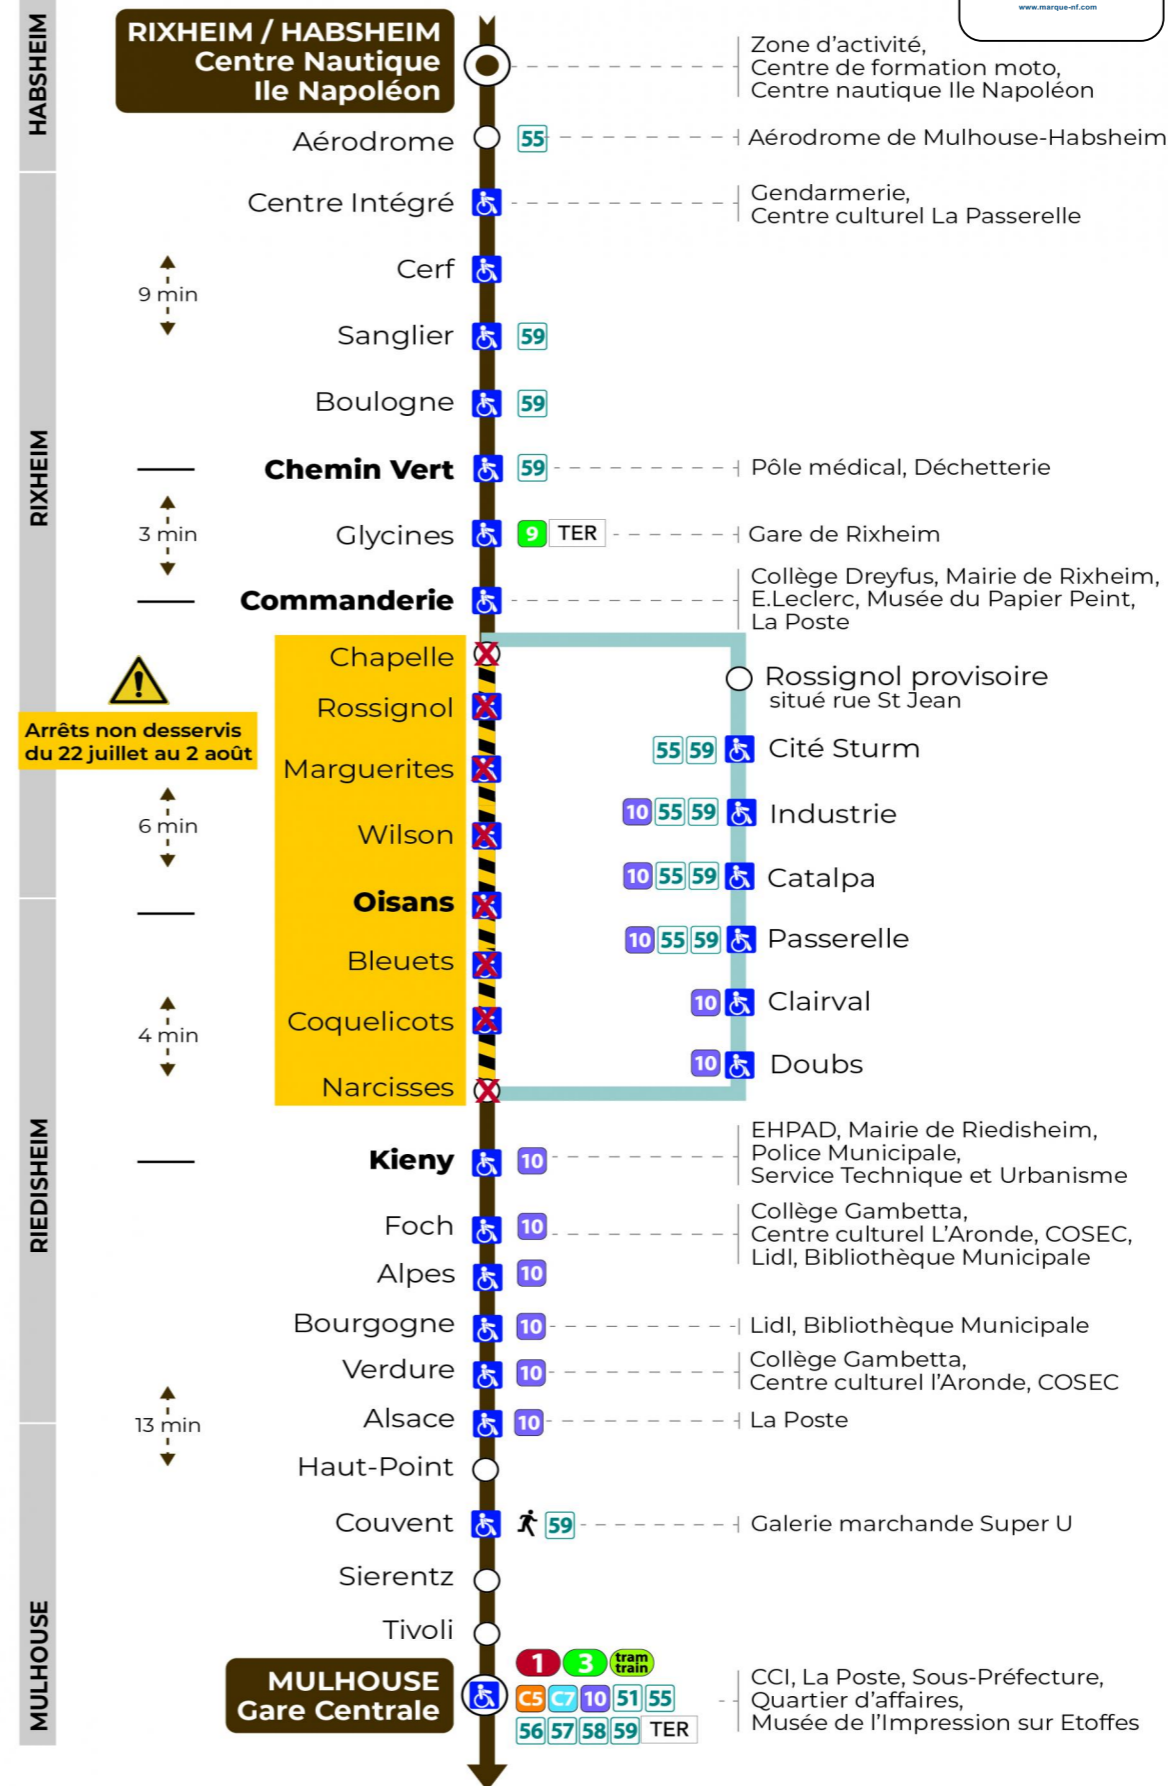

11 arrêt COMMANDERIE direction GARE CENTRALE

Valables du 29 juin au 1er septembre 2024 inclus

Gültig vom 29. Juni bis zum 1. September 2024
Valid from June 29, to September 1, 2024

Lundi à vendredi

Montag bis Freitag
Monday to Friday

6h	7h	8h	9h	10h	11h	12h	13h	14h	15h	16h	17h	18h	19h	20h	21h
14	13	12	04	19	19	13	13	12	05	19	11	20	18	30	41
35	27	27	27	42	42	35	28	27	28	41	34	50	41		
58	49	42	42	57	58	58	49	42	43	56	58				

Samedi

Samstag
Saturday

6h	7h	8h	9h	10h	11h	12h	13h	14h	15h	16h	17h	18h	19h	20h	21h
14	13	12	04	19	19	13	13	12	05	19	11	20	18	30	41
35	27	27	27	42	42	35	28	27	28	41	34	50	41		
58	49	42	42	57	58	58	49	42	43	56	58				

Dimanche et jours fériés

Sonntag und Feiertage
Sunday and bank holidays

7h	8h	9h	10h	11h	12h	13h	14h	15h	16h	17h	18h	19h	20h	21h
27	27	27	27	27	27	27	26	26	26	26	26	27	28	39

Le plus proche
Point de vente Soléa
 TABAC A RHUM ET CIGARES
 66 avenue du General de Gaulle
 Rixheim