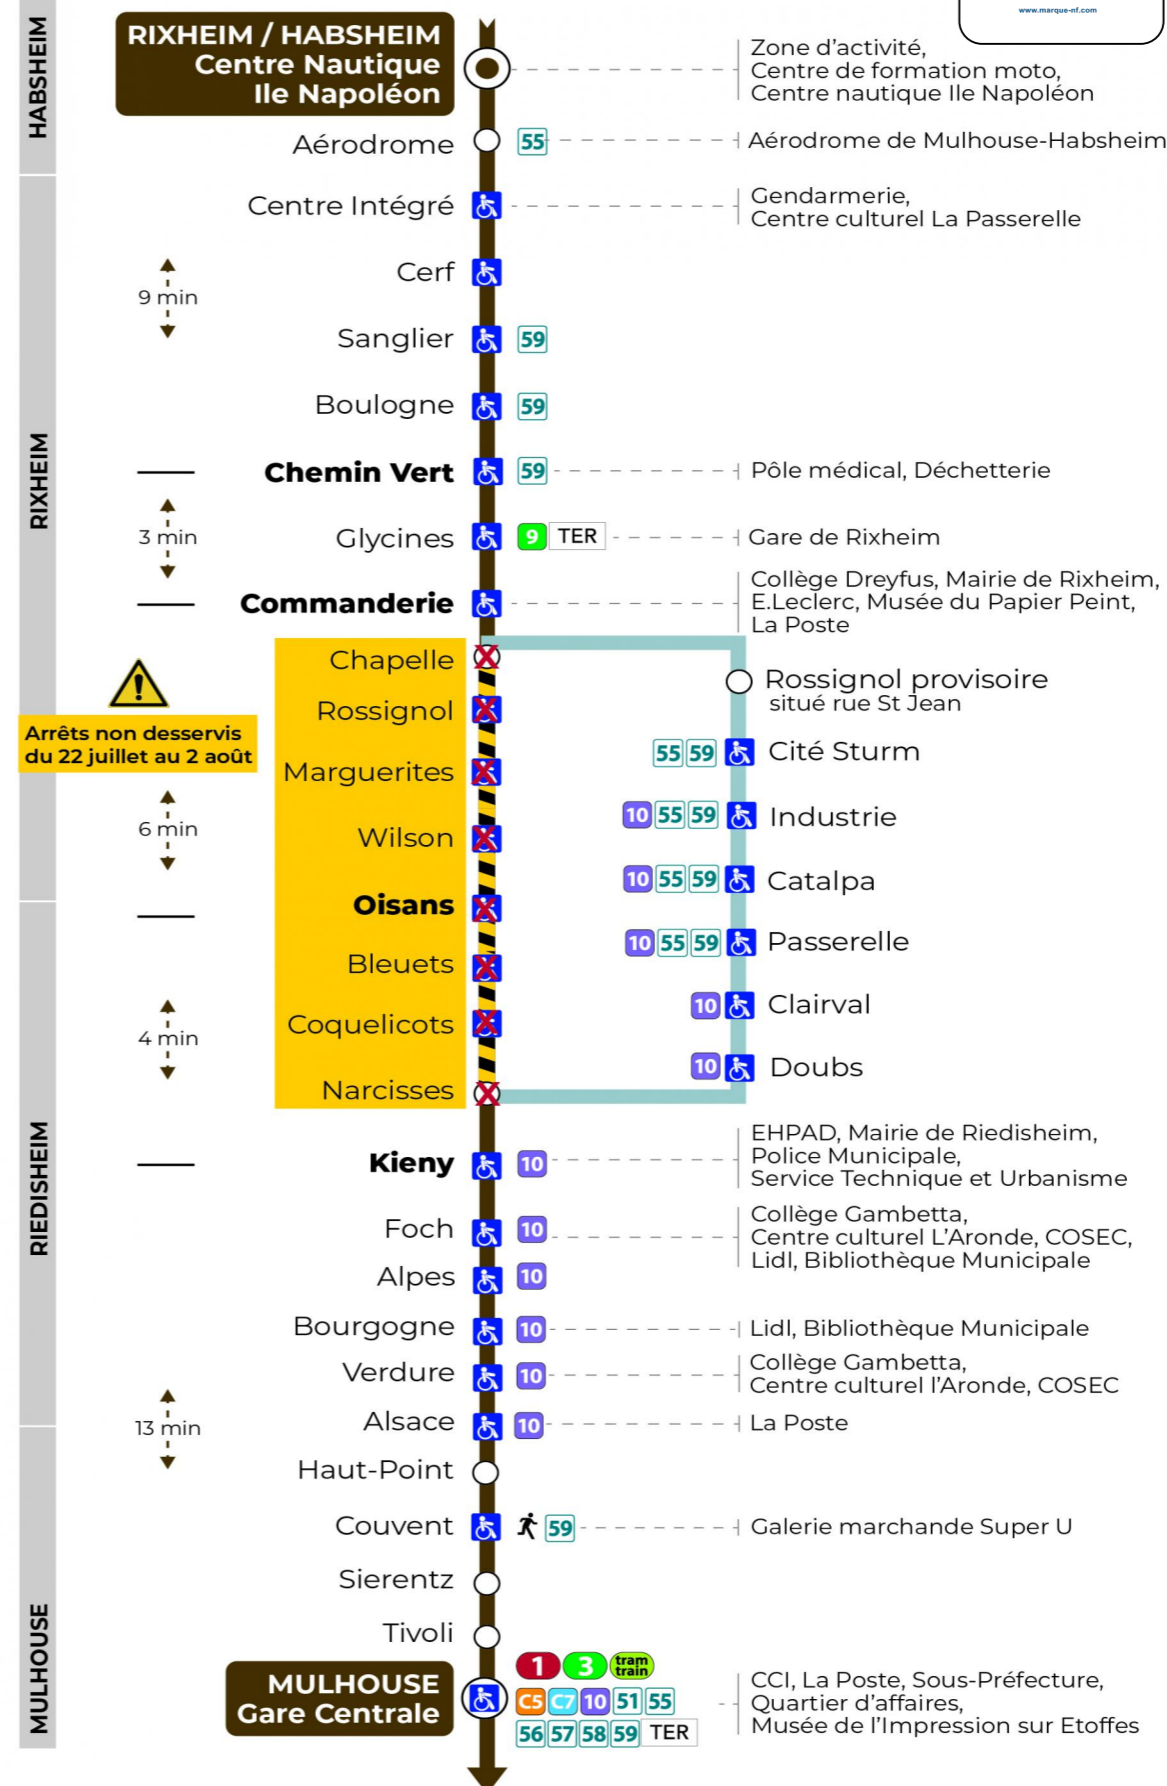

11

arrêt CHEMIN VERT direction GARE CENTRALE

Valables du 29 juin au 1er septembre 2024 inclus

Gültig vom 29. Juni bis zum 1. September 2024
Valid from June 29, to September 1, 2024

Lundi à vendredi

Montag bis Freitag
Monday to Friday

6h	7h	8h	9h	10h	11h	12h	13h	14h	15h	16h	17h	18h	19h	20h	21h
11	10	09	01	16	16	10	10	09	02	16	08	17	15	27	38
32	24	24	24	39	39	32	25	24	25	38	31	47	38		
55	46	39	39	54	55	55	46	39	40	53	55				

Samedi

Samstag
Saturday

6h	7h	8h	9h	10h	11h	12h	13h	14h	15h	16h	17h	18h	19h	20h	21h
11	10	09	01	16	16	10	10	09	02	16	08	17	15	27	38
32	24	24	24	39	39	32	25	24	25	38	31	47	38		
55	46	39	39	54	55	55	46	39	40	53	55				

Dimanche et jours fériés

Sonntag und Feiertage
Sunday and bank holidays

7h	8h	9h	10h	11h	12h	13h	14h	15h	16h	17h	18h	19h	20h	21h
24	24	24	24	24	24	24	23	23	23	23	23	24	25	37

Le plus proche
Point de vente Soléa
TABAC A RHUM ET CIGARES
 66 avenue du General de Gaulle
 Rixheim