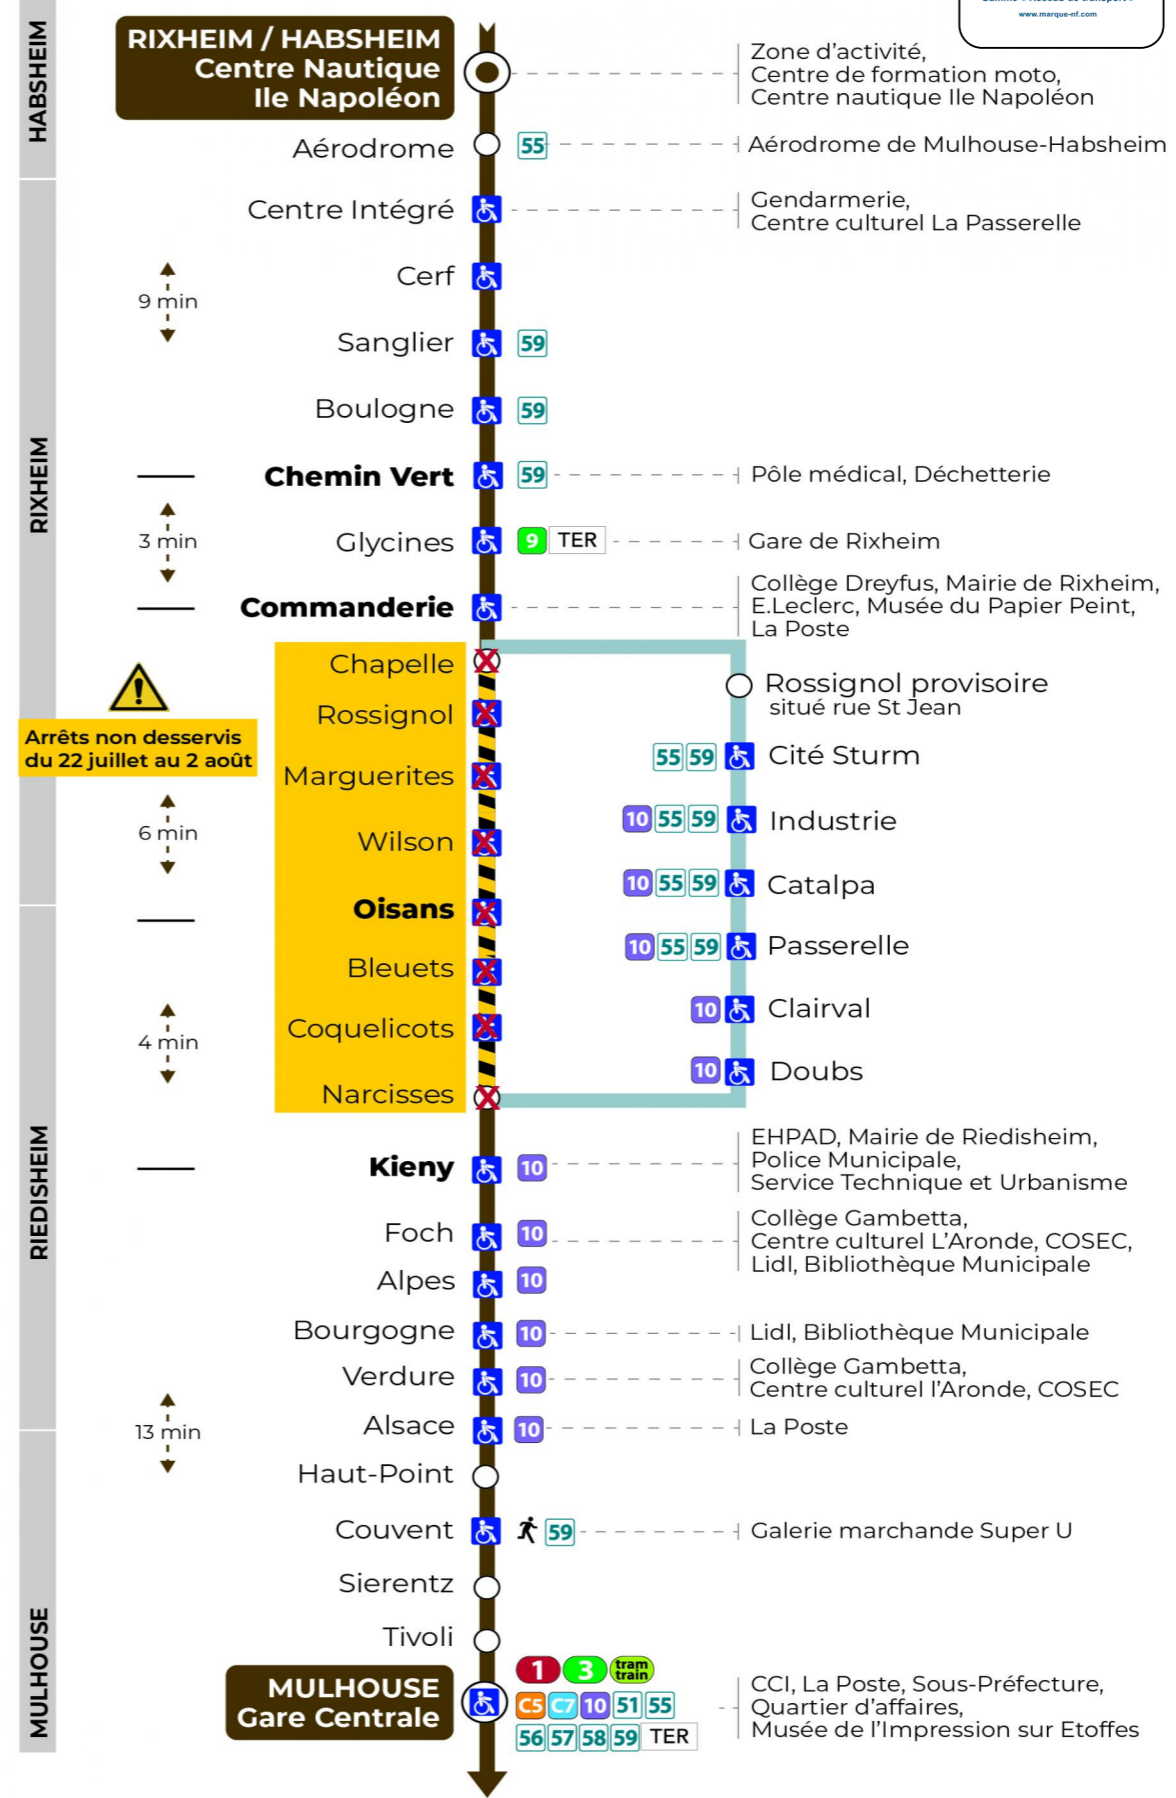

# 11 arrêt BOULOGNE

## direction GARE CENTRALE

### Dimanche et jours fériés

Sonntag und Feiertage  
Sunday and bank holidays

7h	8h	9h	10h	11h	12h	13h	14h	15h	16h	17h	18h	19h	20h	21h
23	23	23	23	23	23	23	22	22	22	22	22	23	24	36

**Le plus proche**  
**TABAC A RHUM ET CIGARES**  
66 avenue du General de Gaulle  
Rixheim

**Votre bus en direct**  
Flashez ce QR-Code pour connaître le prochain passage en temps réel

SAE:759

Arrêt accessible  
 Correspondance bus à proximité

(DCM - ETE 24)