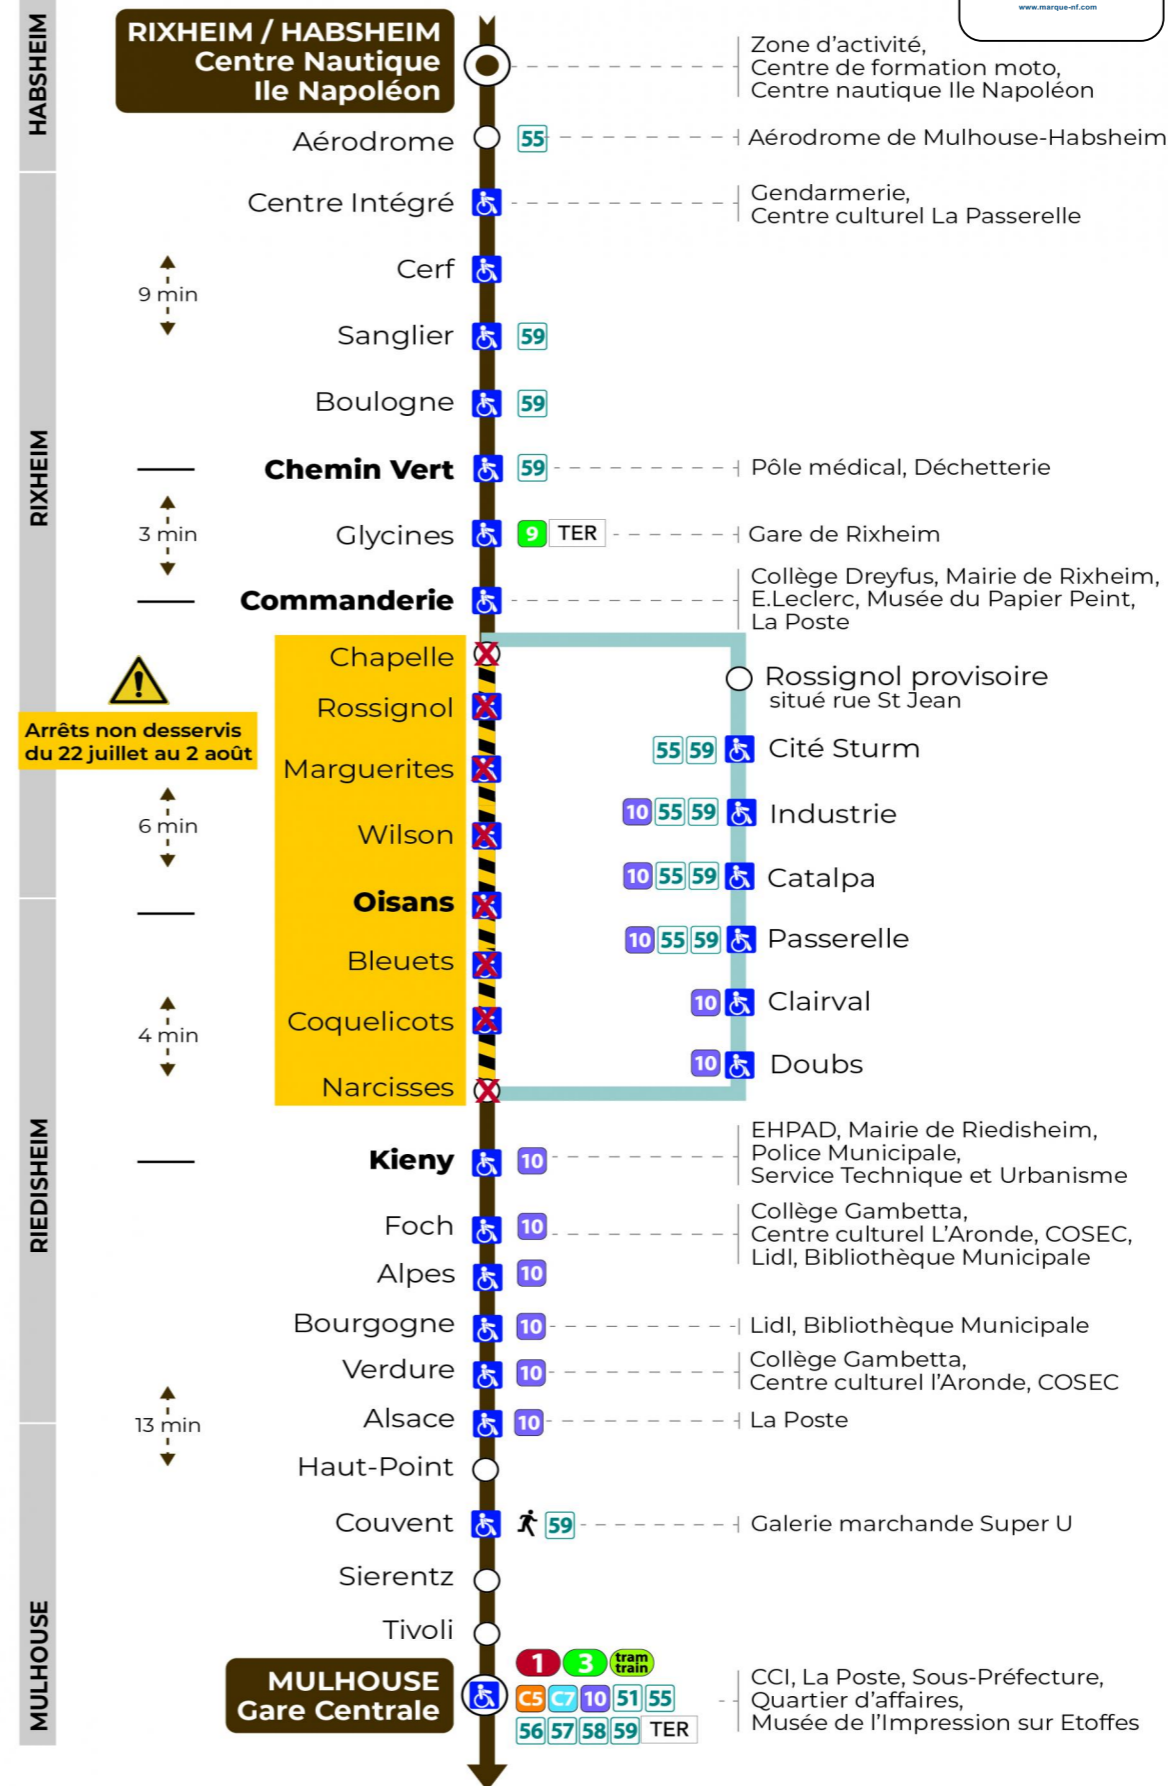

11 arrêt CERF direction GARE CENTRALE

Valables du 29 juin au 1er septembre 2024 inclus

Gültig vom 29. Juni bis zum 1. September 2024
Valid from June 29, to September 1, 2024

Lundi à vendredi

Montag bis Freitag
Monday to Friday

6h	7h	8h	9h	10h	11h	12h	13h	14h	15h	16h	17h	18h	19h	20h	21h
09	08	07	22	14	14	08	08	06	00	14	06	15	13	25	36
30	22	22	37	37	37	30	23	22	23	36	29	45	36		
53	44	37	52	52	53	53	43	37	38	51	53				
		59							53						

Samedi

Samstag
Saturday

6h	7h	8h	9h	10h	11h	12h	13h	14h	15h	16h	17h	18h	19h	20h	21h
09	08	07	22	14	14	08	08	06	00	14	06	15	13	25	36
30	22	22	37	37	37	30	23	22	23	36	29	45	36		
53	44	37	52	52	53	53	43	37	38	51	53				
		59							53						

Dimanche et jours fériés

Sonntag und Feiertage
Sunday and bank holidays

7h	8h	9h	10h	11h	12h	13h	14h	15h	16h	17h	18h	19h	20h	21h
22	22	22	22	22	22	22	21	21	21	21	21	22	23	35

Le plus proche
Point de vente Soléa
TABAC A RHUM ET CIGARES
 66 avenue du General de Gaulle
 Rixheim