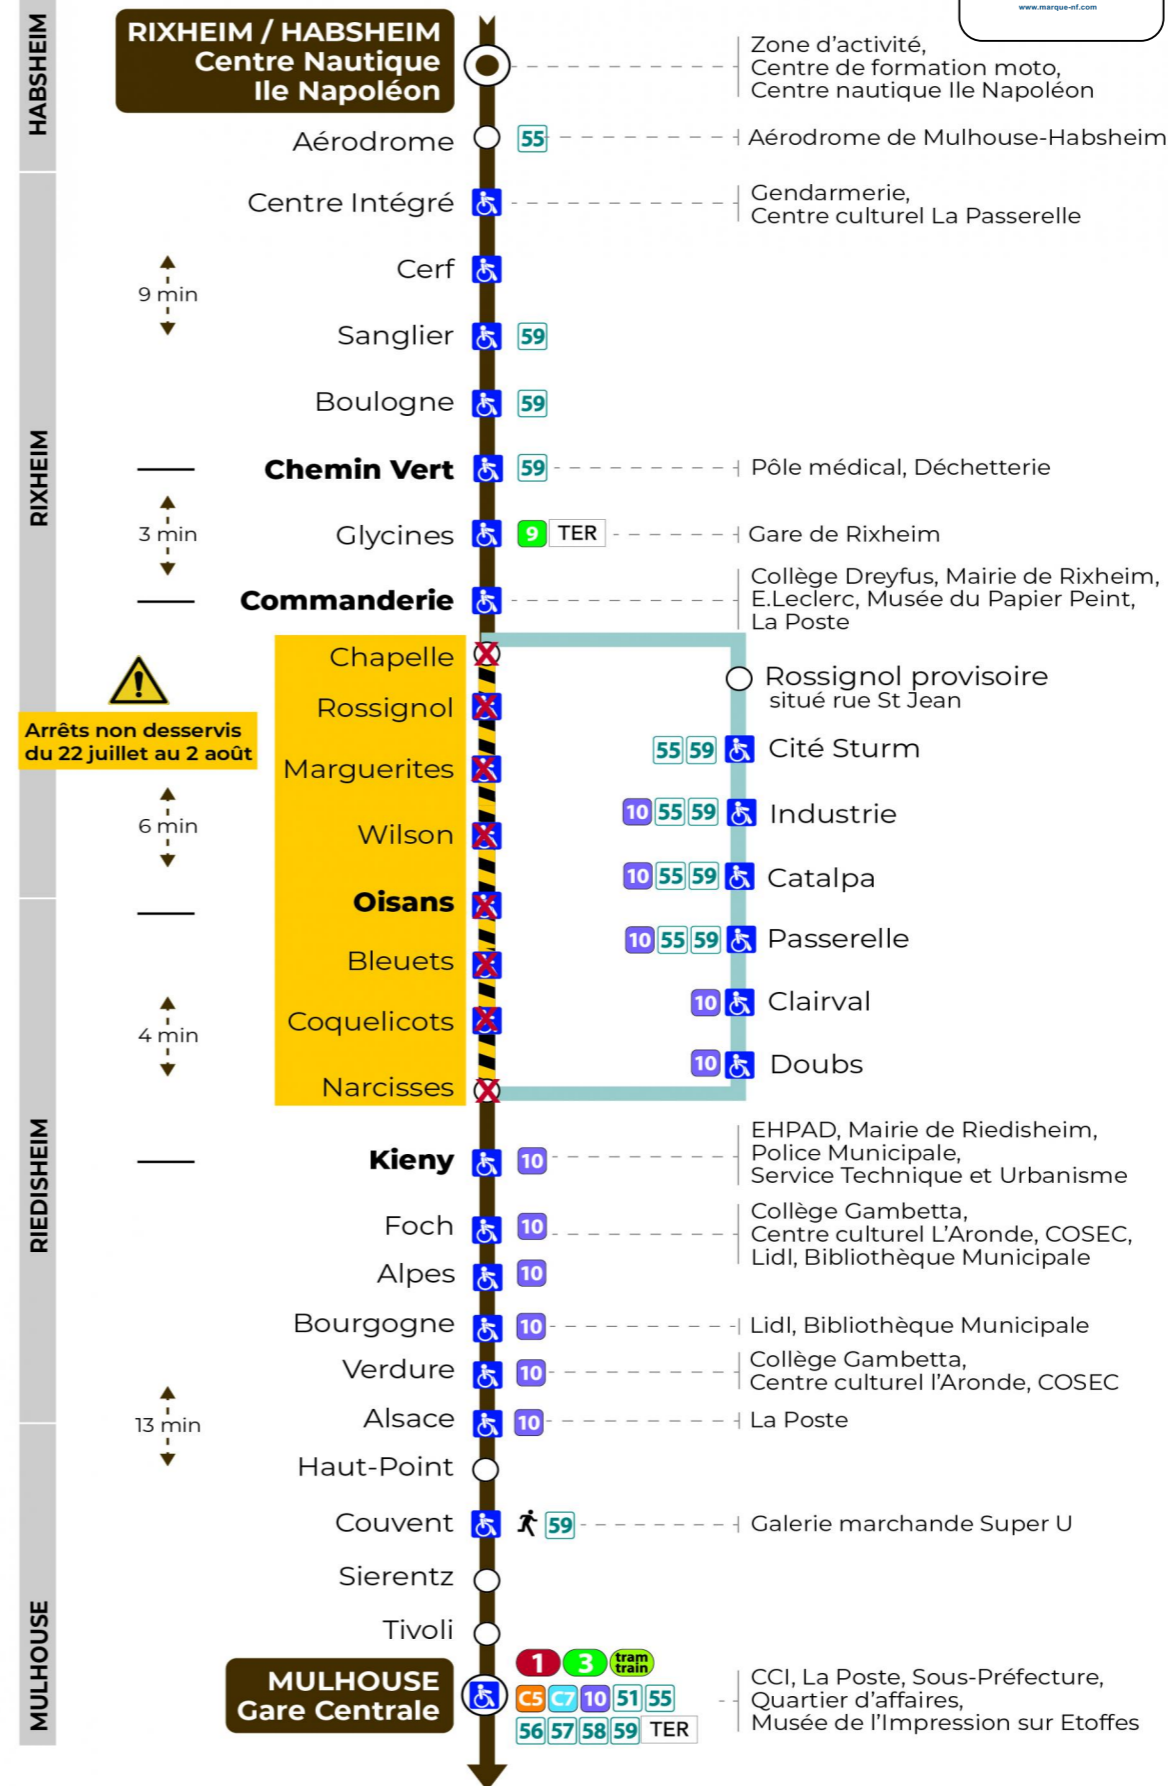

11 arrêt CENTRE INTEGRE direction GARE CENTRALE

Valables du 29 juin au 1er septembre 2024 inclus

Gültig vom 29. Juni bis zum 1. September 2024
Valid from June 29, to September 1, 2024

Lundi à vendredi

Montag bis Freitag
Monday to Friday

6h	7h	8h	9h	10h	11h	12h	13h	14h	15h	16h	17h	18h	19h	20h	21h
08	07	06	21	13	13	07	07	05	22	13	05	14	12	24	35
29	21	21	36	36	36	29	22	21	37	35	28	44	35		
52	43	36	51	51	52	52	42	36	52	50	52				
		58						59							

Samedi

Samstag
Saturday

6h	7h	8h	9h	10h	11h	12h	13h	14h	15h	16h	17h	18h	19h	20h	21h
08	07	06	21	13	13	07	07	05	22	13	05	14	12	24	35
29	21	21	36	36	36	29	22	21	37	35	28	44	35		
52	43	36	51	51	52	52	42	36	52	50	52				
		58						59							

Dimanche et jours fériés

Sonntag und Feiertage
Sunday and bank holidays

7h	8h	9h	10h	11h	12h	13h	14h	15h	16h	17h	18h	19h	20h	21h
21	21	21	21	21	21	21	20	20	20	20	20	21	22	34

Le plus proche
Point de vente Soléa
 TABAC A RHUM ET CIGARES
 66 avenue du General de Gaulle
 Rixheim