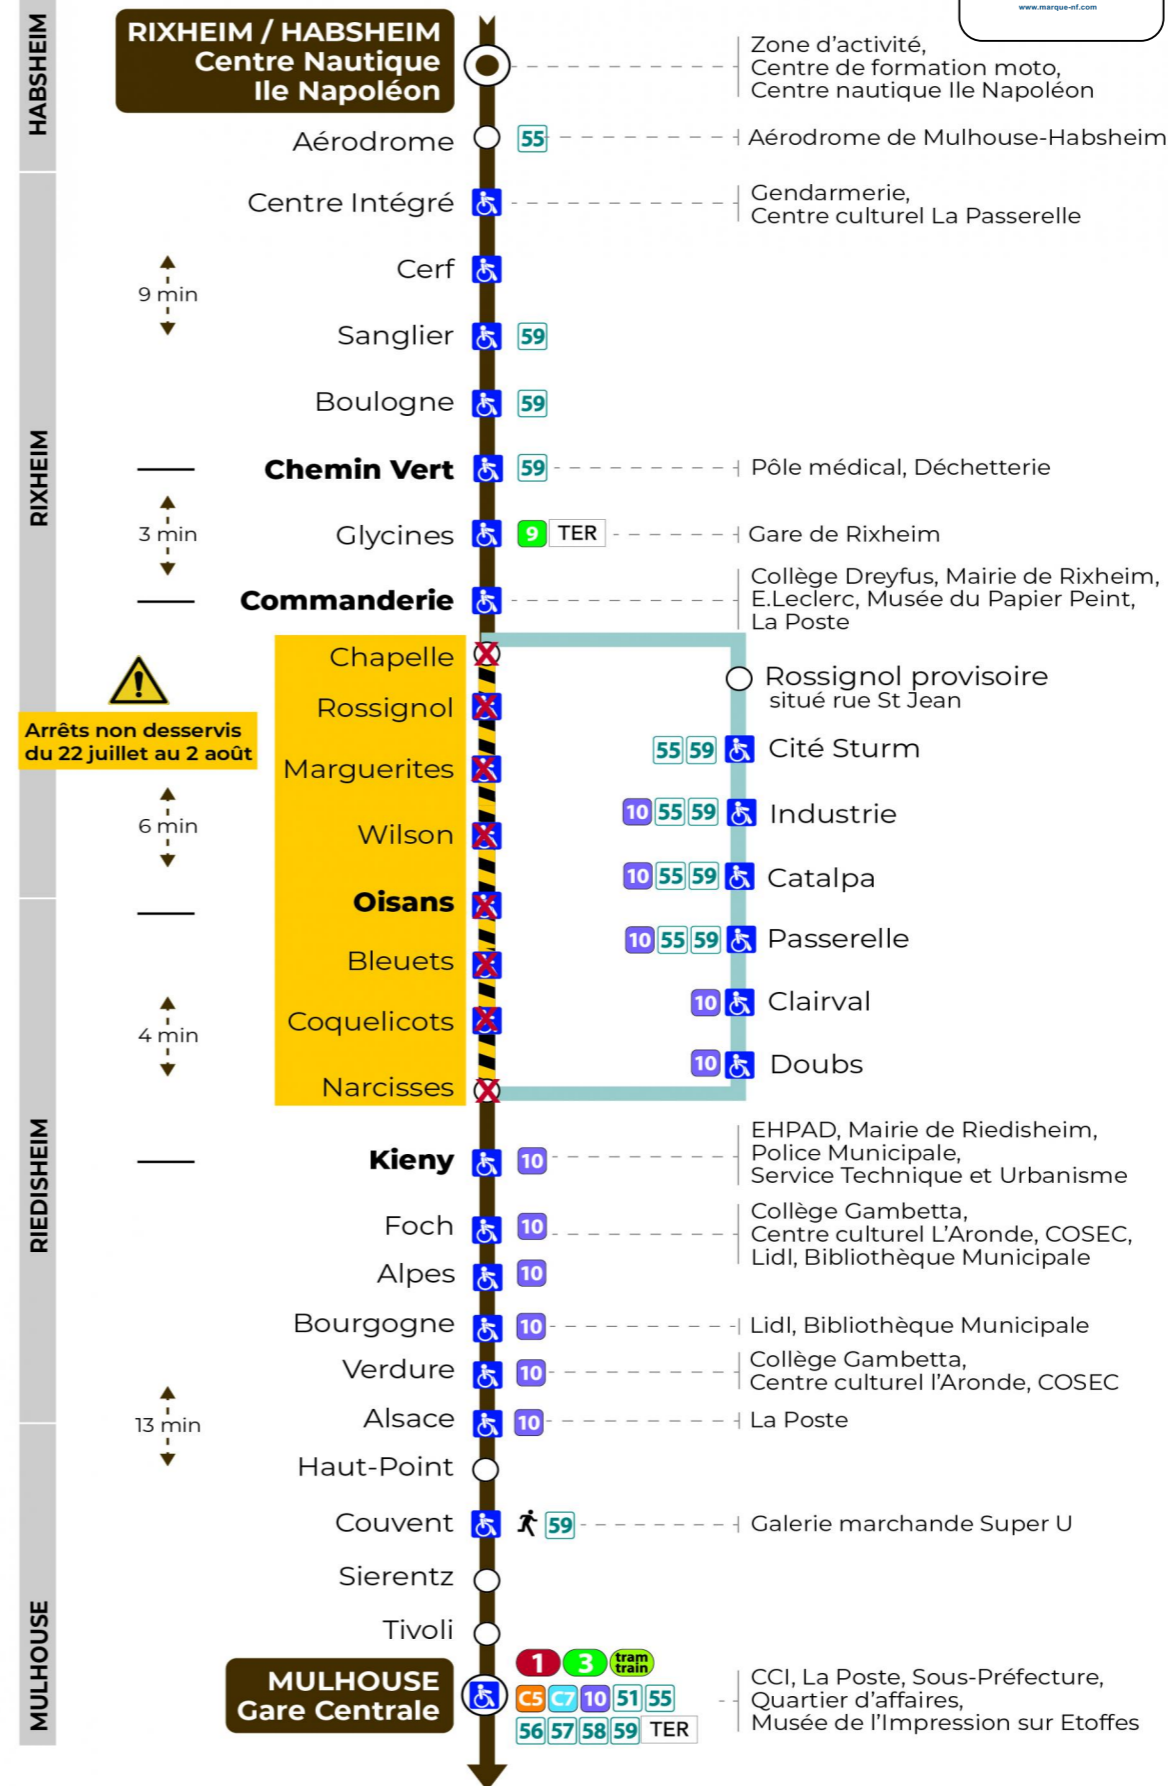

11 arrêt AERODROME direction GARE CENTRALE

Valables du 29 juin au 1er septembre 2024 inclus

Gültig vom 29. Juni bis zum 1. September 2024
Valid from June 29, to September 1, 2024

Lundi à vendredi

Montag bis Freitag
Monday to Friday

6h	7h	8h	9h	10h	11h	12h	13h	14h	15h	16h	17h	18h	19h	20h	21h
06	05	04	19	11	11	05	05	04	20	11	03	12	10	22	33
27	19	19	34	34	34	27	20	19	35	33	26	42	33		
50	41	34	49	49	50	50	41	34	50	48	50				
		56						57							

Samedi

Samstag
Saturday

6h	7h	8h	9h	10h	11h	12h	13h	14h	15h	16h	17h	18h	19h	20h	21h
06	05	04	19	11	11	05	05	04	20	11	03	12	10	22	33
27	19	19	34	34	34	27	20	19	35	33	26	42	33		
50	41	34	49	49	50	50	41	34	50	48	50				
		56						57							

Dimanche et jours fériés

Sonntag und Feiertage
Sunday and bank holidays

7h	8h	9h	10h	11h	12h	13h	14h	15h	16h	17h	18h	19h	20h	21h
20	19	19	19	19	19	19	18	18	18	18	18	19	21	33

Le plus proche
Point de vente Soléa
TABAC A RHUM ET CIGARES
 66 avenue du General de Gaulle
 Rixheim