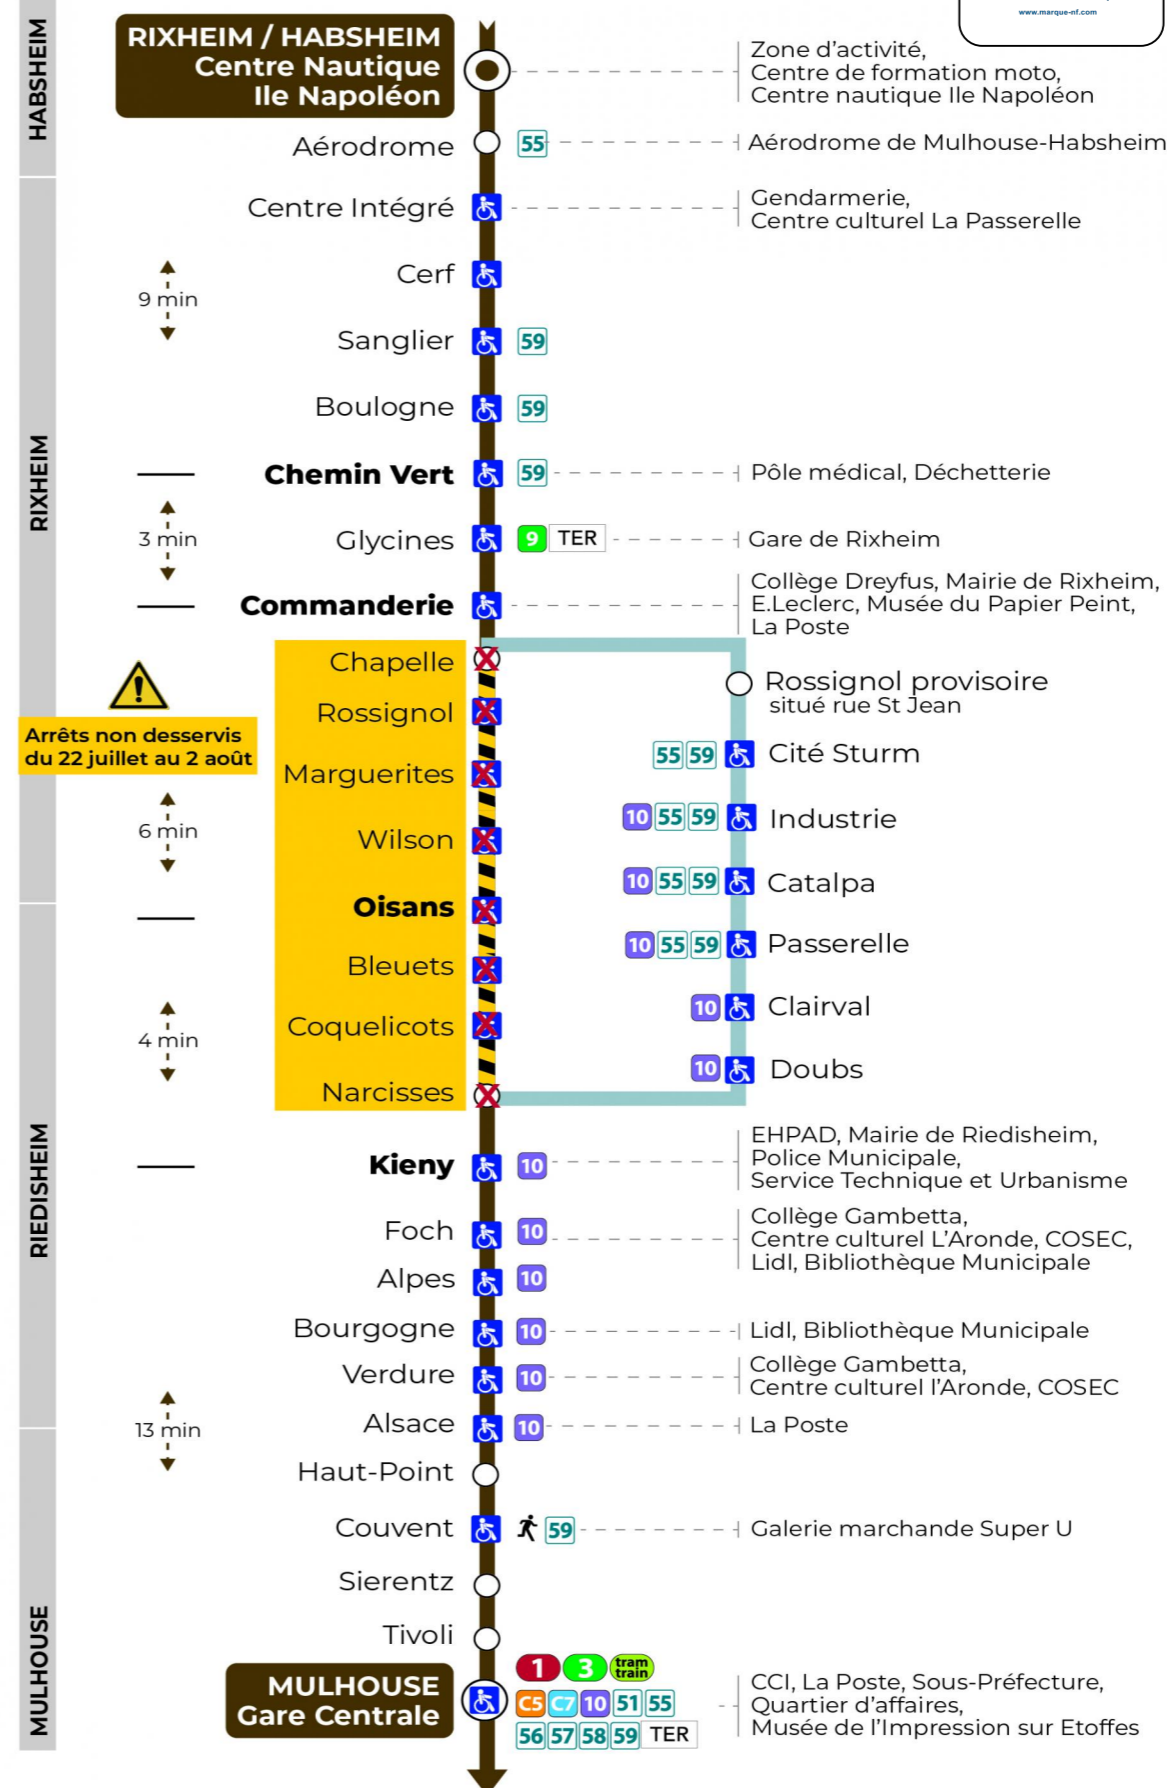

11

arrêt CENTRE NAUTIQUE ILE NAPOLEON direction GARE CENTRALE

Valables du 29 juin au 1er septembre 2024 inclus

Gültig vom 29. Juni bis zum 1. September 2024
Valid from June 29, to September 1, 2024

Lundi à vendredi

Montag bis Freitag
Monday to Friday

6h	7h	8h	9h	10h	11h	12h	13h	14h	15h	16h	17h	18h	19h	20h	21h
05	04	03	18	10	10	04	04	02	19	10	02	11	09	21	32
26	18	18	33	33	33	26	19	18	34	32	25	41	32		
49	40	33	48	48	49	49	39	33	49	47	49				
		55						56							

Samedi

Samstag
Saturday

6h	7h	8h	9h	10h	11h	12h	13h	14h	15h	16h	17h	18h	19h	20h	21h
05	04	03	18	10	10	04	04	02	19	10	02	11	09	21	32
26	18	18	33	33	33	26	19	18	34	32	25	41	32		
49	40	33	48	48	49	49	39	33	49	47	49				
		55						56							

Dimanche et jours fériés

Sonntag und Feiertage
Sunday and bank holidays

7h	8h	9h	10h	11h	12h	13h	14h	15h	16h	17h	18h	19h	20h	21h
19	18	18	18	18	18	18	17	17	17	17	17	18	20	32

Le plus proche
Point de vente Soléa
TABAC A RHUM ET CIGARES
 66 avenue du General de Gaulle
 Rixheim