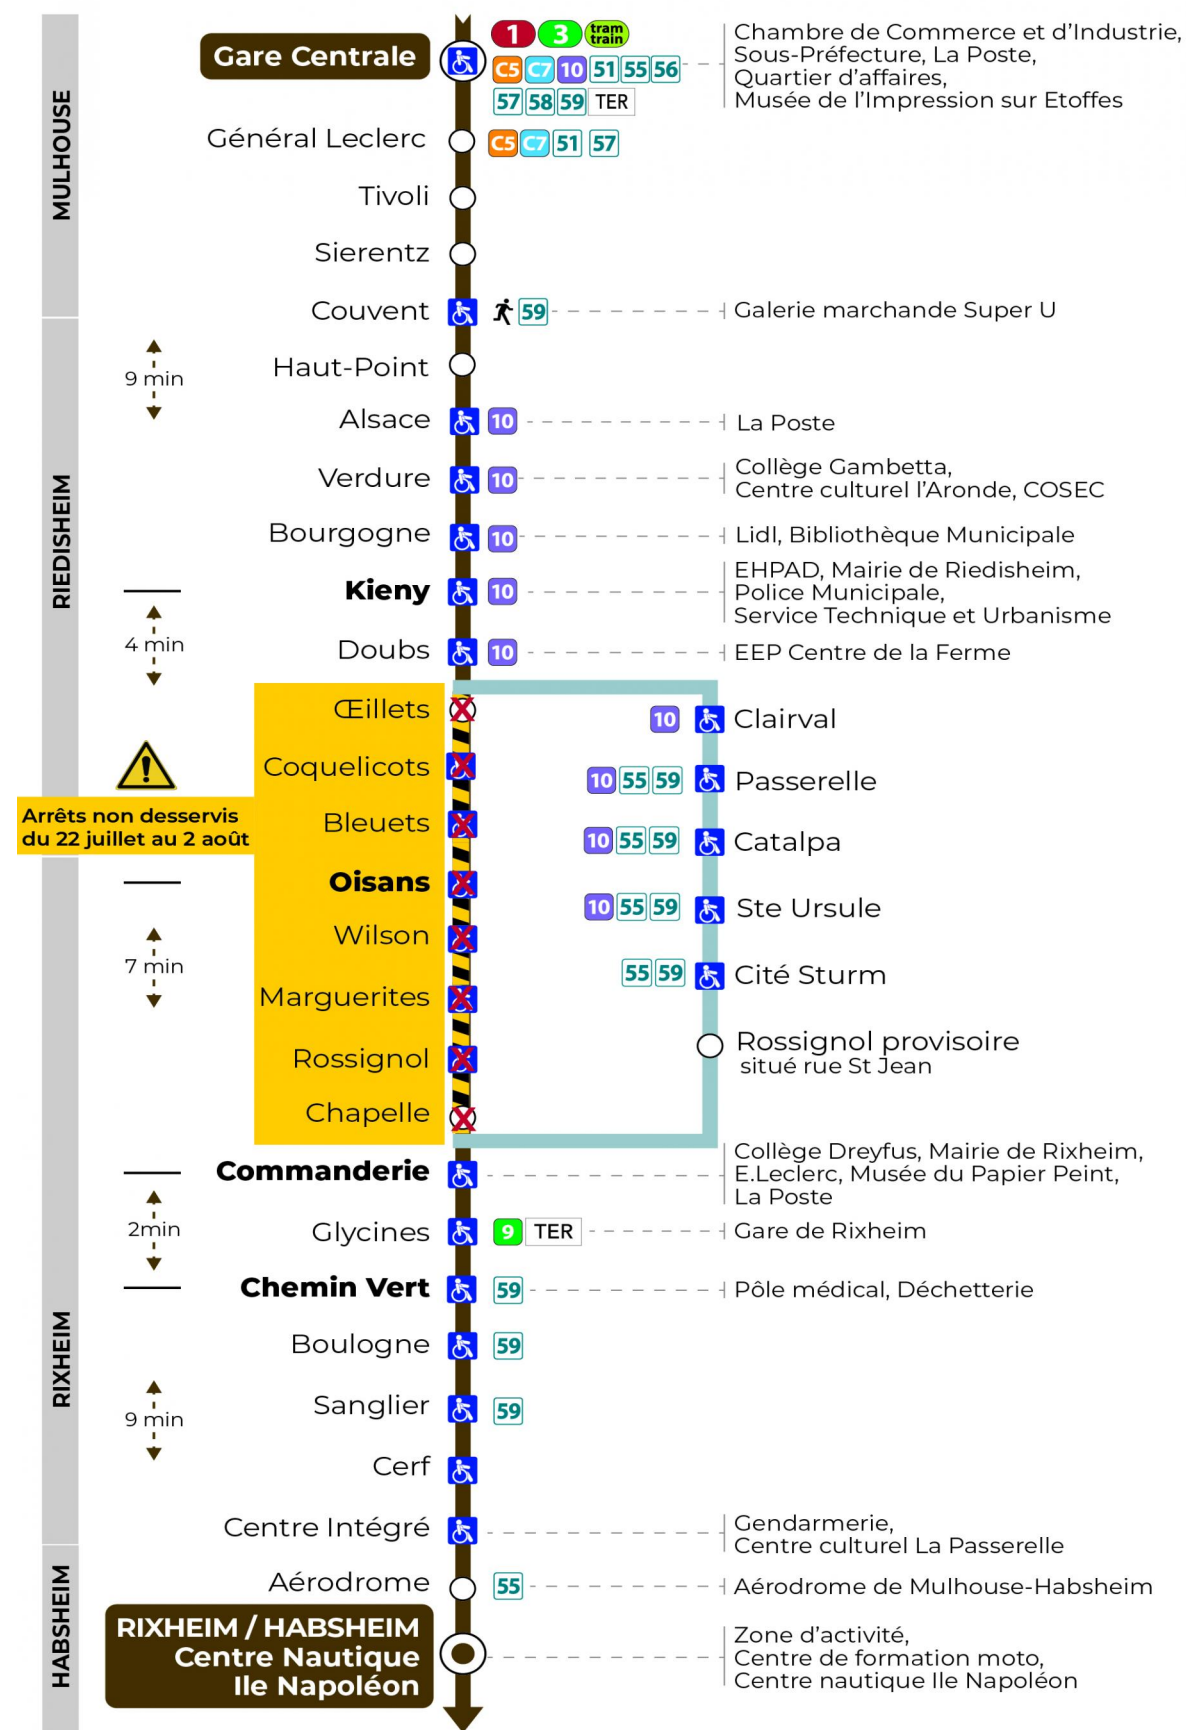

11

arrêt AERODROME direction CENTRE NAUTIQUE ILE NAPOLEON

Valables du 29 juin au 1er septembre 2024 inclus

Gültig vom 29. Juni bis zum 1. September 2024
Valid from June 29, to September 1, 2024

Lundi à vendredi

Montag bis Freitag
Monday to Friday

6h	7h	8h	9h	10h	11h	12h	13h	14h	15h	16h	17h	18h	19h	20h	21h	22h
35	02	03	04	19	11	11	04	04	05	20	13	06	12	05	16	43
	25	19	19	34	34	34	26	19	20	35	36	28	41	26		
	47	41	34	49	49	49	49	42	35	50	51	51				
			56						57							

Samedi

Samstag
Saturday

6h	7h	8h	9h	10h	11h	12h	13h	14h	15h	16h	17h	18h	19h	20h	21h	22h
35	02	03	04	19	11	11	04	04	05	20	13	06	12	05	16	43
	25	19	19	34	34	34	26	19	20	35	36	28	41	26		
	47	41	34	49	49	49	49	42	35	50	51	51				
			56						57							

Dimanche et jours fériés

Sonntag und Feiertage
Sunday and bank holidays

8h	9h	10h	11h	12h	13h	14h	15h	16h	17h	18h	19h	20h	21h	22h
31	31	31	32	32	32	32	32	33	34	34	34	13	11	43

Le plus proche
Point de vente Soléa
TABAC A RHUM ET CIGARES
66 avenue du General de Gaulle
Rixheim