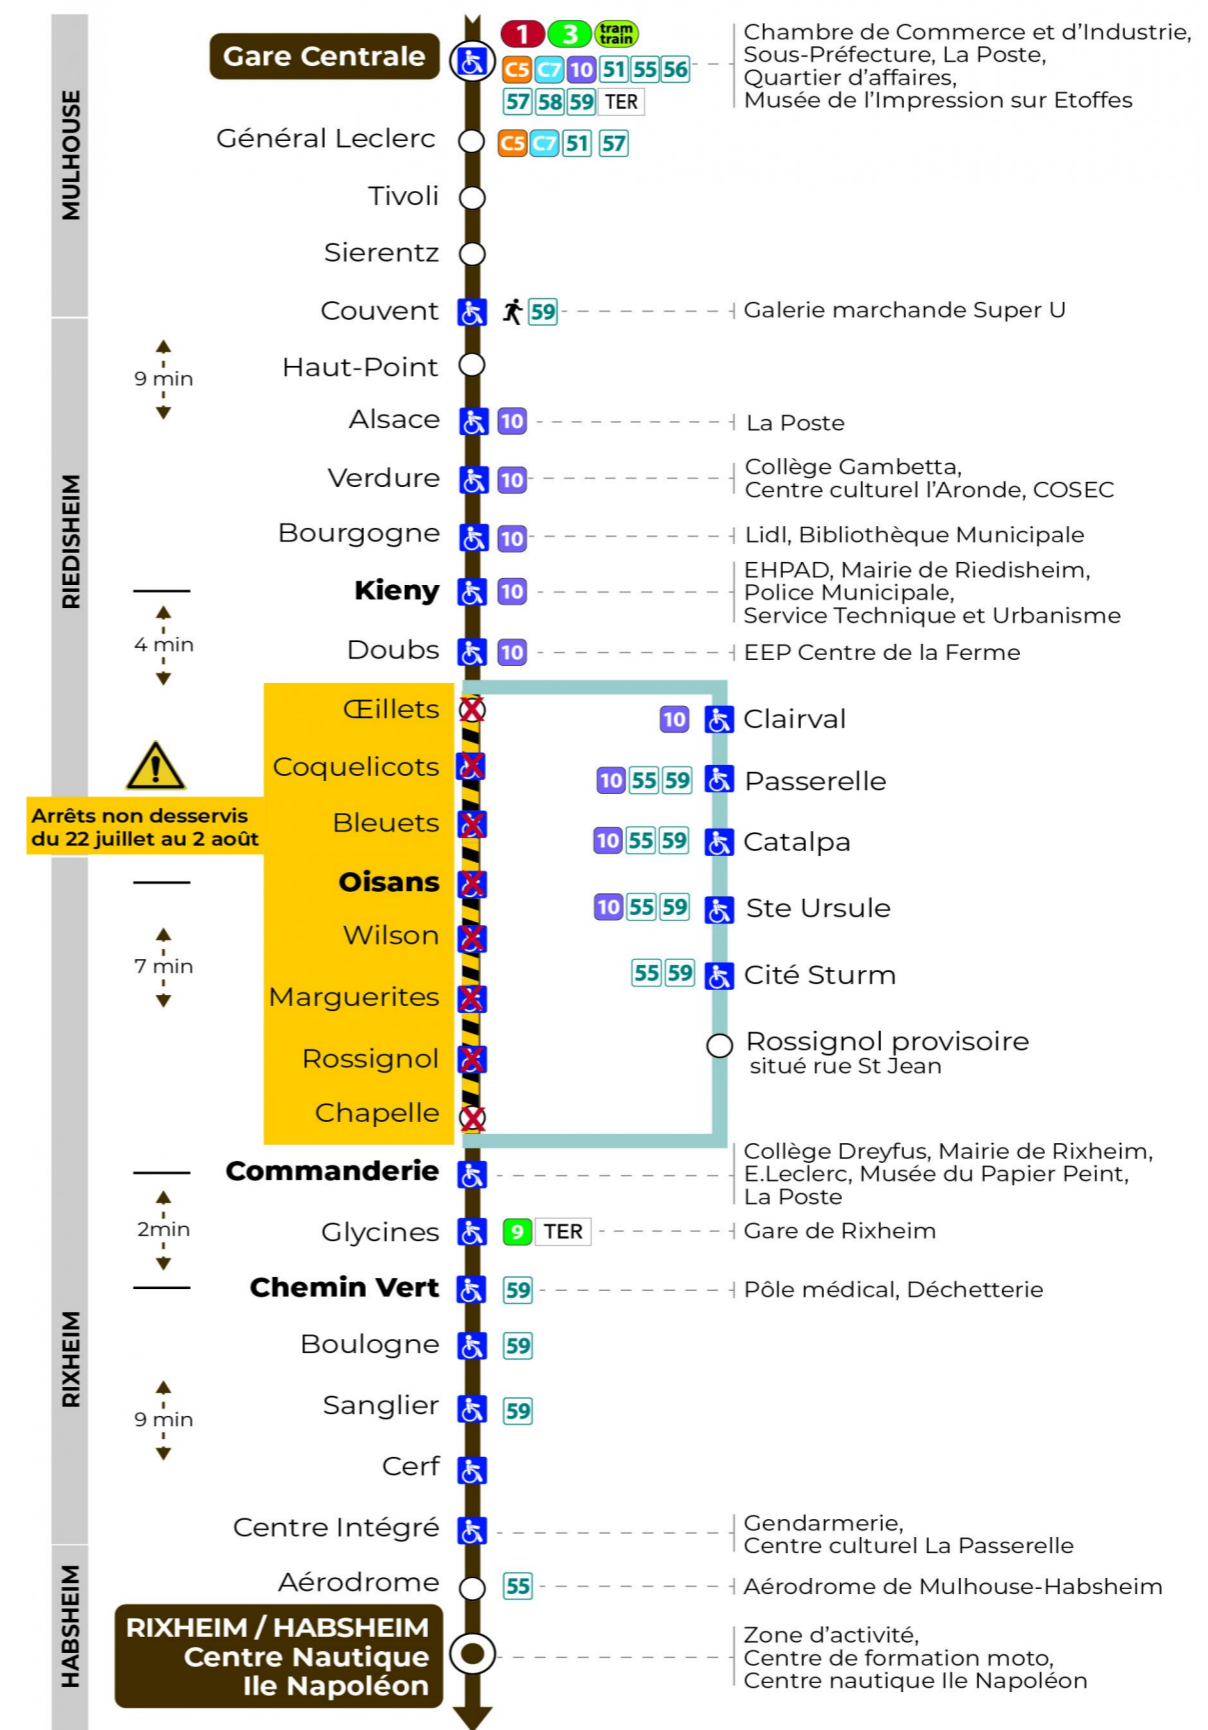

11 arrêt CERF direction CENTRE NAUTIQUE ILE NAPOLEON

Valables du 29 juin au 1er septembre 2024 inclus

Gültig vom 29. Juni bis zum 1. September 2024
Valid from June 29, to September 1, 2024

Lundi à vendredi

Samedi

Samstag
Saturday

6h	7h	8h	9h	10h	11h	12h	13h	14h	15h	16h	17h	18h	19h	20h	21h	22h
33	00	01	02	17	09	09	02	02	03	18	11	04	10	03	14	41
	23	17	17	32	32	32	24	17	18	33	34	26	39	24		
	45	39	32	47	47	47	47	40	33	48	49	49				
			54						55							

Dimanche et jours fériés

Sonntag und Feiertage
Sunday and bank holidays

8h	9h	10h	11h	12h	13h	14h	15h	16h	17h	18h	19h	20h	21h	22h
29	29	29	30	30	30	30	30	31	32	32	32	11	09	41

Le plus proche
TABAC A RHUM ET CIGARES
66 avenue du General de Gaulle
Rixheim

Votre bus en direct

Flashez ce QR-Code pour connaître le prochain passage en temps réel

Arrêt accessible
 Correspondance bus à proximité