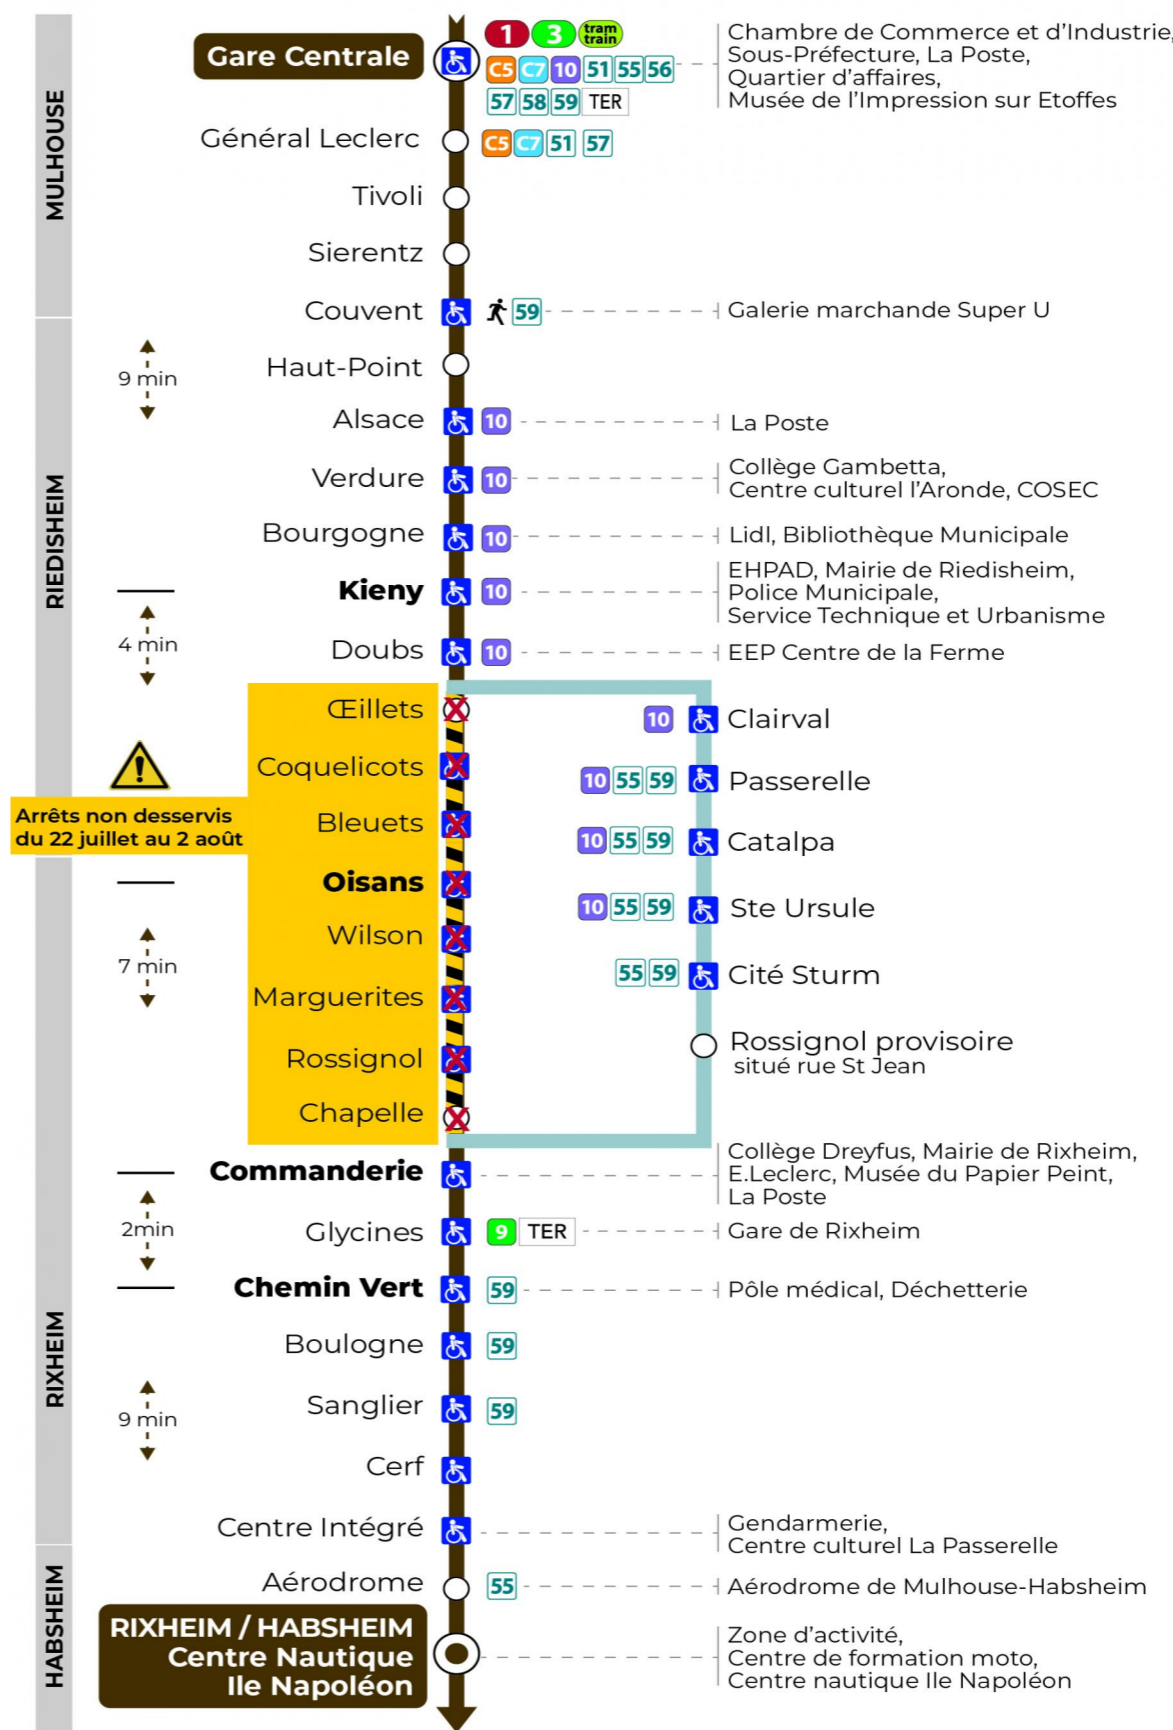

11

arrêt BOULOGNE direction CENTRE NAUTIQUE ILE NAPOLEON

Valables du 29 juin au 1er septembre 2024 inclus

Gültig vom 29. Juni bis zum 1. September 2024
Valid from June 29, to September 1, 2024

Lundi à vendredi

Montag bis Freitag
Monday to Friday

6h	7h	8h	9h	10h	11h	12h	13h	14h	15h	16h	17h	18h	19h	20h	21h	22h
32	22	00	01	16	08	08	01	01	02	17	10	03	09	02	13	40
59	44	16	16	31	31	31	23	16	17	32	33	25	38	23		
		38	31	46	46	46	46	39	32	47	48	48				
			53					54								

Samedi

Samstag
Saturday

6h	7h	8h	9h	10h	11h	12h	13h	14h	15h	16h	17h	18h	19h	20h	21h	22h
32	22	00	01	16	08	08	01	01	02	17	10	03	09	02	13	40
59	44	16	16	31	31	31	23	16	17	32	33	25	38	23		
		38	31	46	46	46	46	39	32	47	48	48				
			53					54								

Dimanche et jours fériés

Sonntag und Feiertage
Sunday and bank holidays

8h	9h	10h	11h	12h	13h	14h	15h	16h	17h	18h	19h	20h	21h	22h
28	28	28	28	28	28	28	28	29	30	30	30	09	08	40

Le plus proche
Point de vente Soléa
 TABAC A RHUM ET CIGARES
 66 avenue du General de Gaulle
 Rixheim