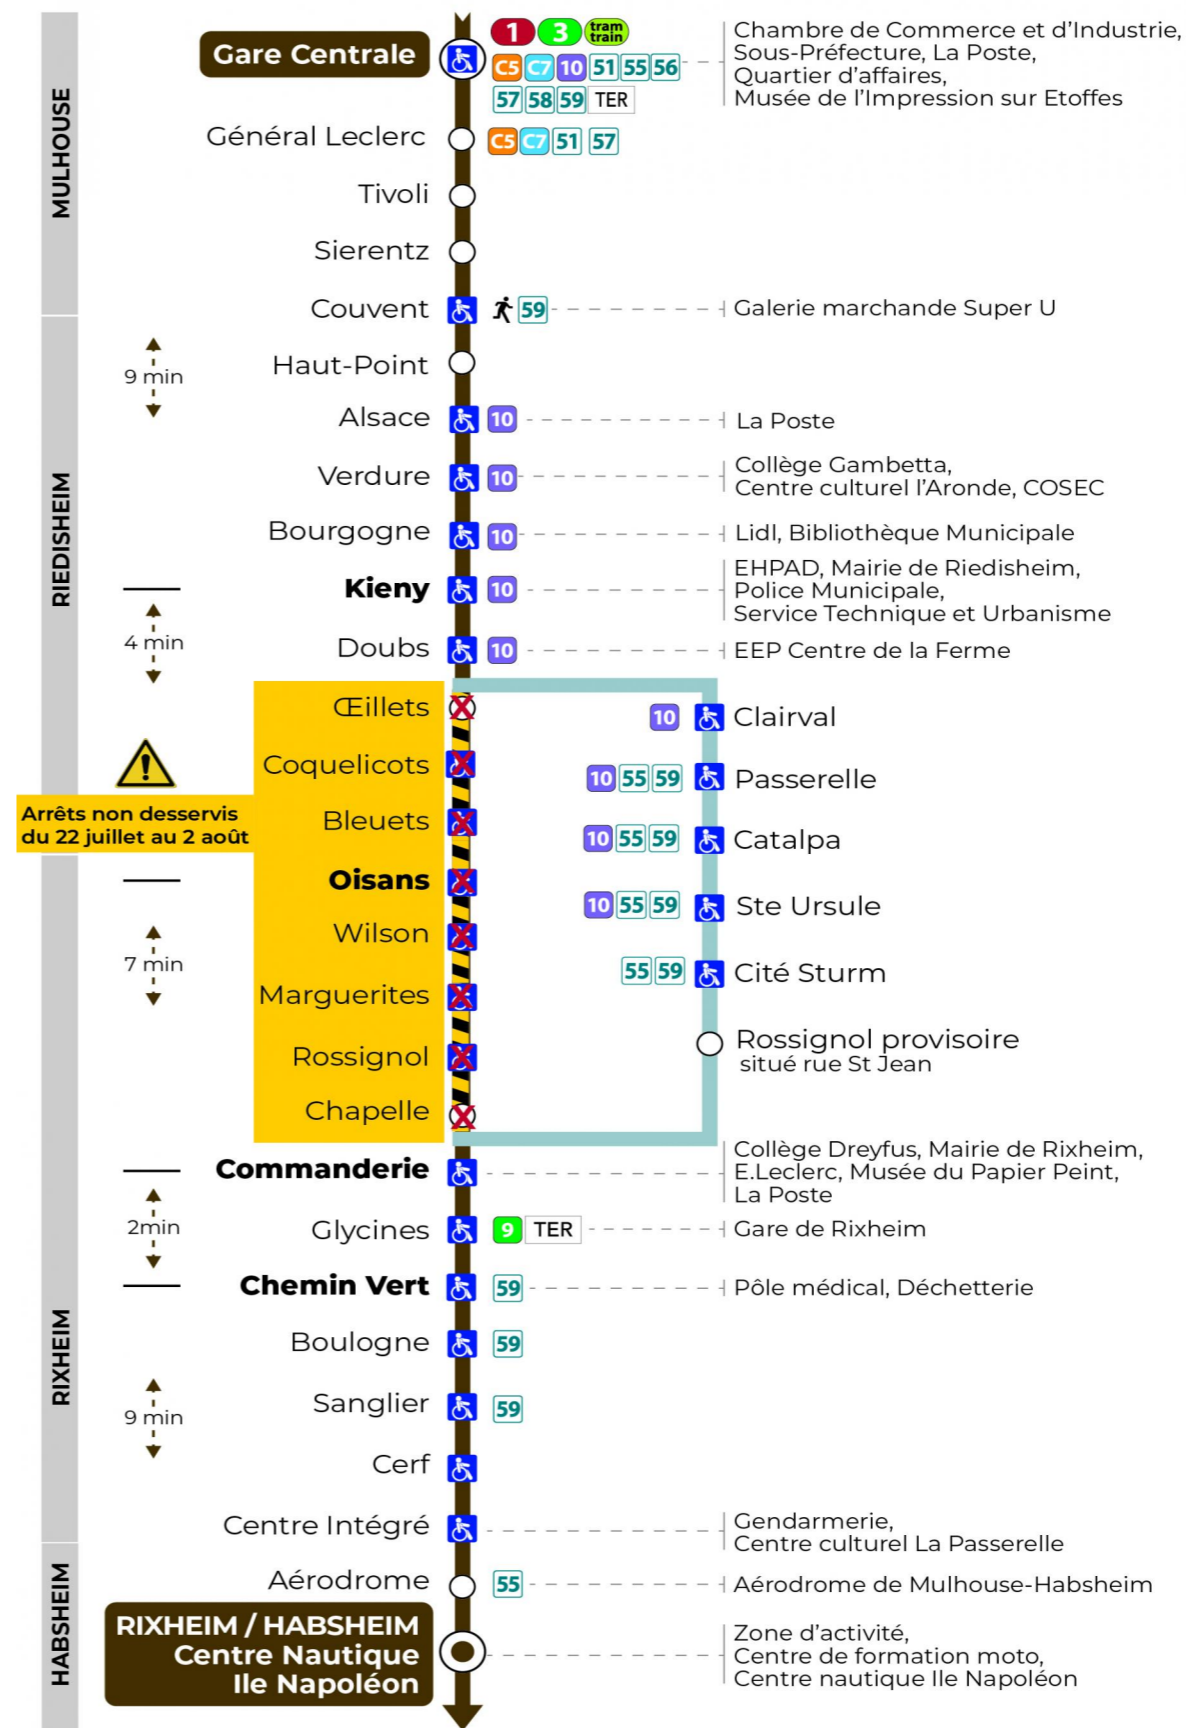

11

arrêt CHEMIN VERT direction CENTRE NAUTIQUE ILE NAPOLEON

Valables du 29 juin au 1er septembre 2024 inclus

Gültig vom 29. Juni bis zum 1. September 2024
Valid from June 29, to September 1, 2024

Lundi à vendredi

Montag bis Freitag
Monday to Friday

6h	7h	8h	9h	10h	11h	12h	13h	14h	15h	16h	17h	18h	19h	20h	21h	22h
32	22	00	01	16	08	08	01	01	02	17	10	03	09	02	13	40
59	44	16	16	31	31	31	23	16	17	32	33	25	38	23		
		38	31	46	46	46	46	39	32	47	48	48				
			53					54								

Samedi

Samstag
Saturday

6h	7h	8h	9h	10h	11h	12h	13h	14h	15h	16h	17h	18h	19h	20h	21h	22h
32	22	00	01	16	08	08	01	01	02	17	10	03	09	02	13	40
59	44	16	16	31	31	31	23	16	17	32	33	25	38	23		
		38	31	46	46	46	46	39	32	47	48	48				
			53					54								

Dimanche et jours fériés

Sonntag und Feiertage
Sunday and bank holidays

8h	9h	10h	11h	12h	13h	14h	15h	16h	17h	18h	19h	20h	21h	22h
28	28	28	28	28	28	28	28	29	30	30	30	09	08	40

Le plus proche
Point de vente Soléa
 TABAC A RHUM ET CIGARES
 66 avenue du General de Gaulle
 Rixheim