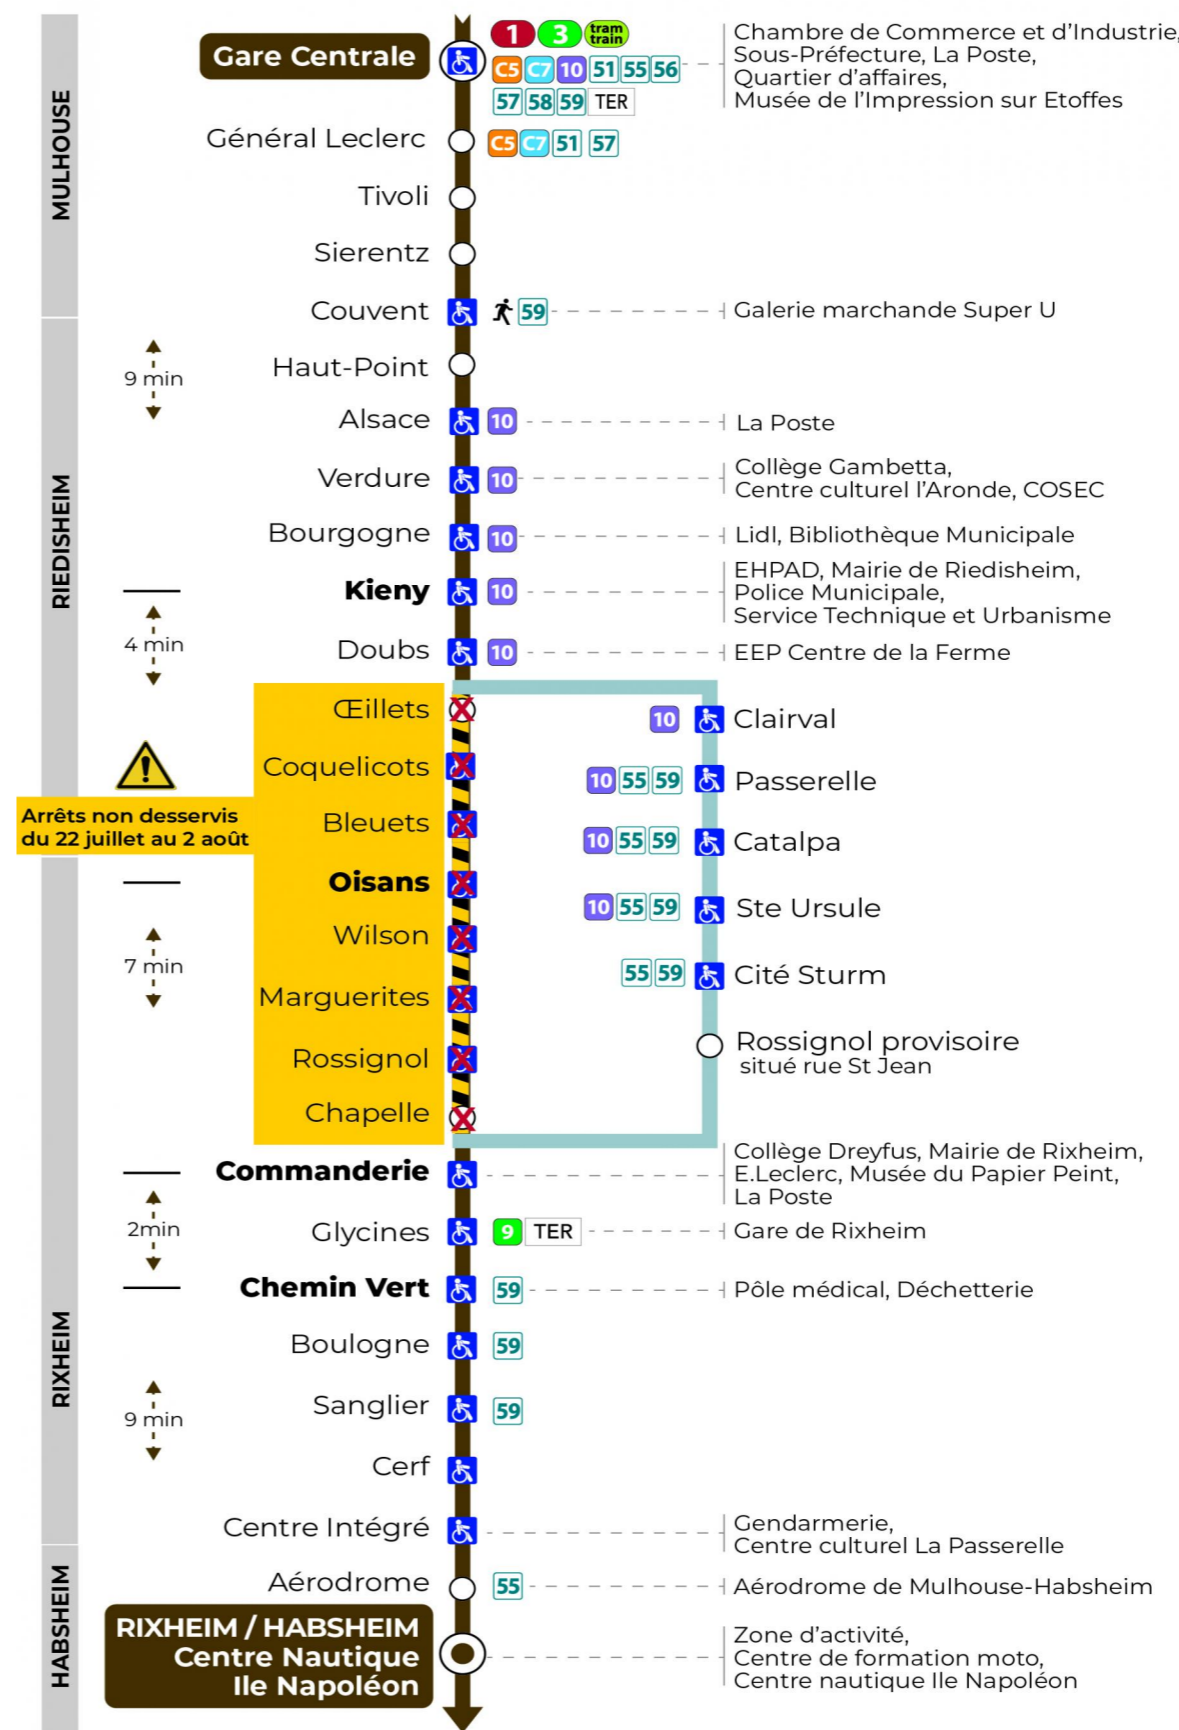

### Lundi à vendredi

Montag bis Freitag  
Monday to Friday

6h	7h	8h	9h	10h	11h	12h	13h	14h	15h	16h	17h	18h	19h	20h	21h	22h
30	20	13	13	13	05	05	20	13	14	14	07	00	06	00	11	38
57	41	35	28	28	28	28	43	36	29	29	30	22	35	21		
	57	58	50	43	43	43	58	59	51	44	45	45				

### Samedi

Samstag  
Saturday

6h	7h	8h	9h	10h	11h	12h	13h	14h	15h	16h	17h	18h	19h	20h	21h	22h
30	20	13	13	13	05	05	20	13	14	14	07	00	06	00	11	38
57	41	35	28	28	28	28	43	36	29	29	30	22	35	21		
	57	58	50	43	43	43	58	59	51	44	45	45				

### Dimanche et jours fériés

Sonntag und Feiertage  
Sunday and bank holidays

8h	9h	10h	11h	12h	13h	14h	15h	16h	17h	18h	19h	20h	21h	22h
26	26	26	26	26	26	26	26	27	28	28	28	07	06	38

**Le plus proche**  
**TABAC A RHUM ET CIGARES**  
66 avenue du General de Gaulle  
Rixheim

**Votre bus en direct**

Flashez ce QR-Code pour connaître le prochain passage en temps réel