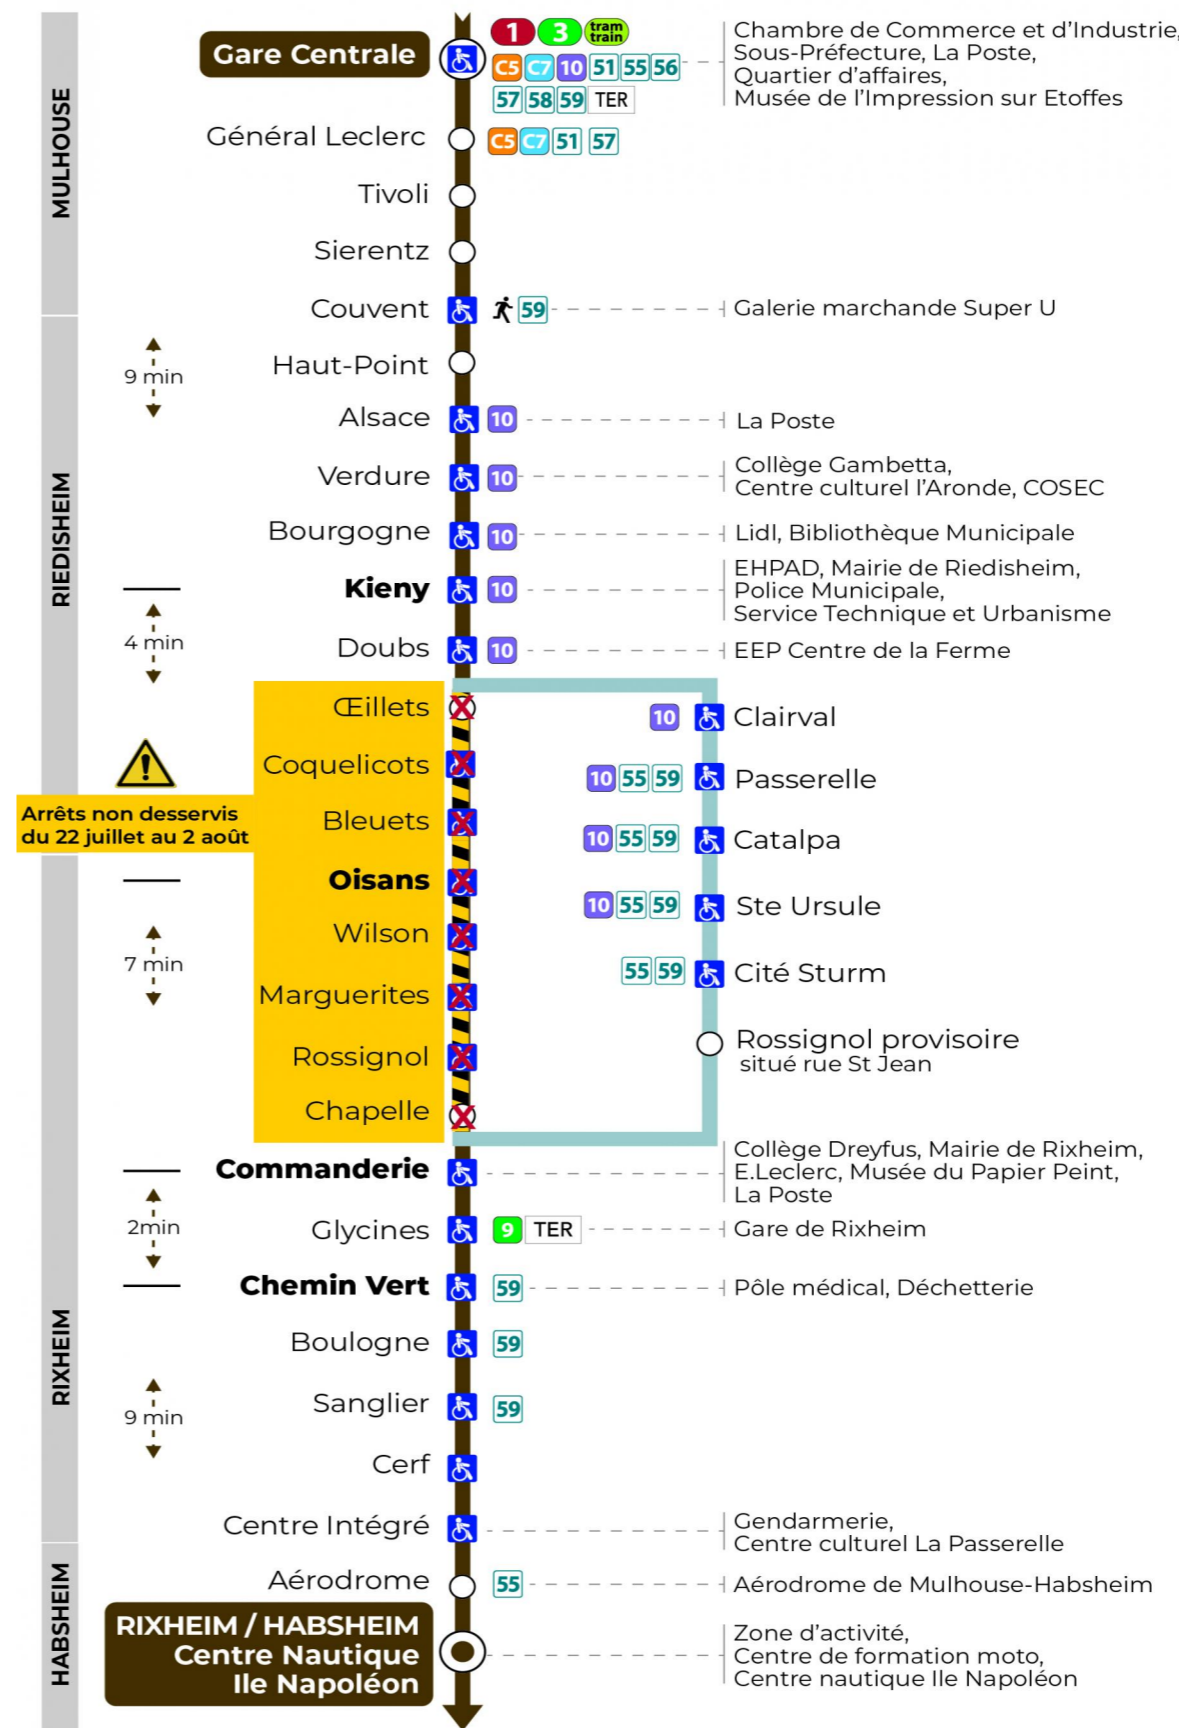

Valables du 29 juin au 1er septembre 2024 inclus

Gültig vom 29. Juni bis zum 1. September 2024
Valid from June 29, to September 1, 2024

Lundi à vendredi

Montag bis Freitag
Monday to Friday

6h	7h	8h	9h	10h	11h	12h	13h	14h	15h	16h	17h	18h	19h	20h	21h	22h
28	18	11	11	11	03	03	18	11	12	12	04	19	04	19	09	36
55	39	33	26	26	26	26	41	34	27	27	27	42	33			
	55	56	48	41	41	41	56	57	49	42	42		58			

Samedi

Samstag
Saturday

6h	7h	8h	9h	10h	11h	12h	13h	14h	15h	16h	17h	18h	19h	20h	21h	22h
28	18	11	11	11	03	03	18	11	12	12	04	19	04	19	09	36
55	39	33	26	26	26	26	41	34	27	27	27	42	33			
	55	56	48	41	41	41	56	57	49	42	42		58			

Dimanche et jours fériés

Sonntag und Feiertage
Sunday and bank holidays

8h	9h	10h	11h	12h	13h	14h	15h	16h	17h	18h	19h	20h	21h	22h
24	24	24	24	24	24	24	24	25	25	25	25	05	04	36

Le plus proche
Point de vente Soléa
TABAC A RHUM ET CIGARES
66 avenue du General de Gaulle
Rixheim

Votre bus en direct
Flashez ce QR-Code pour connaître le prochain passage en temps réel

Arrêt accessible
 Correspondance bus à proximité