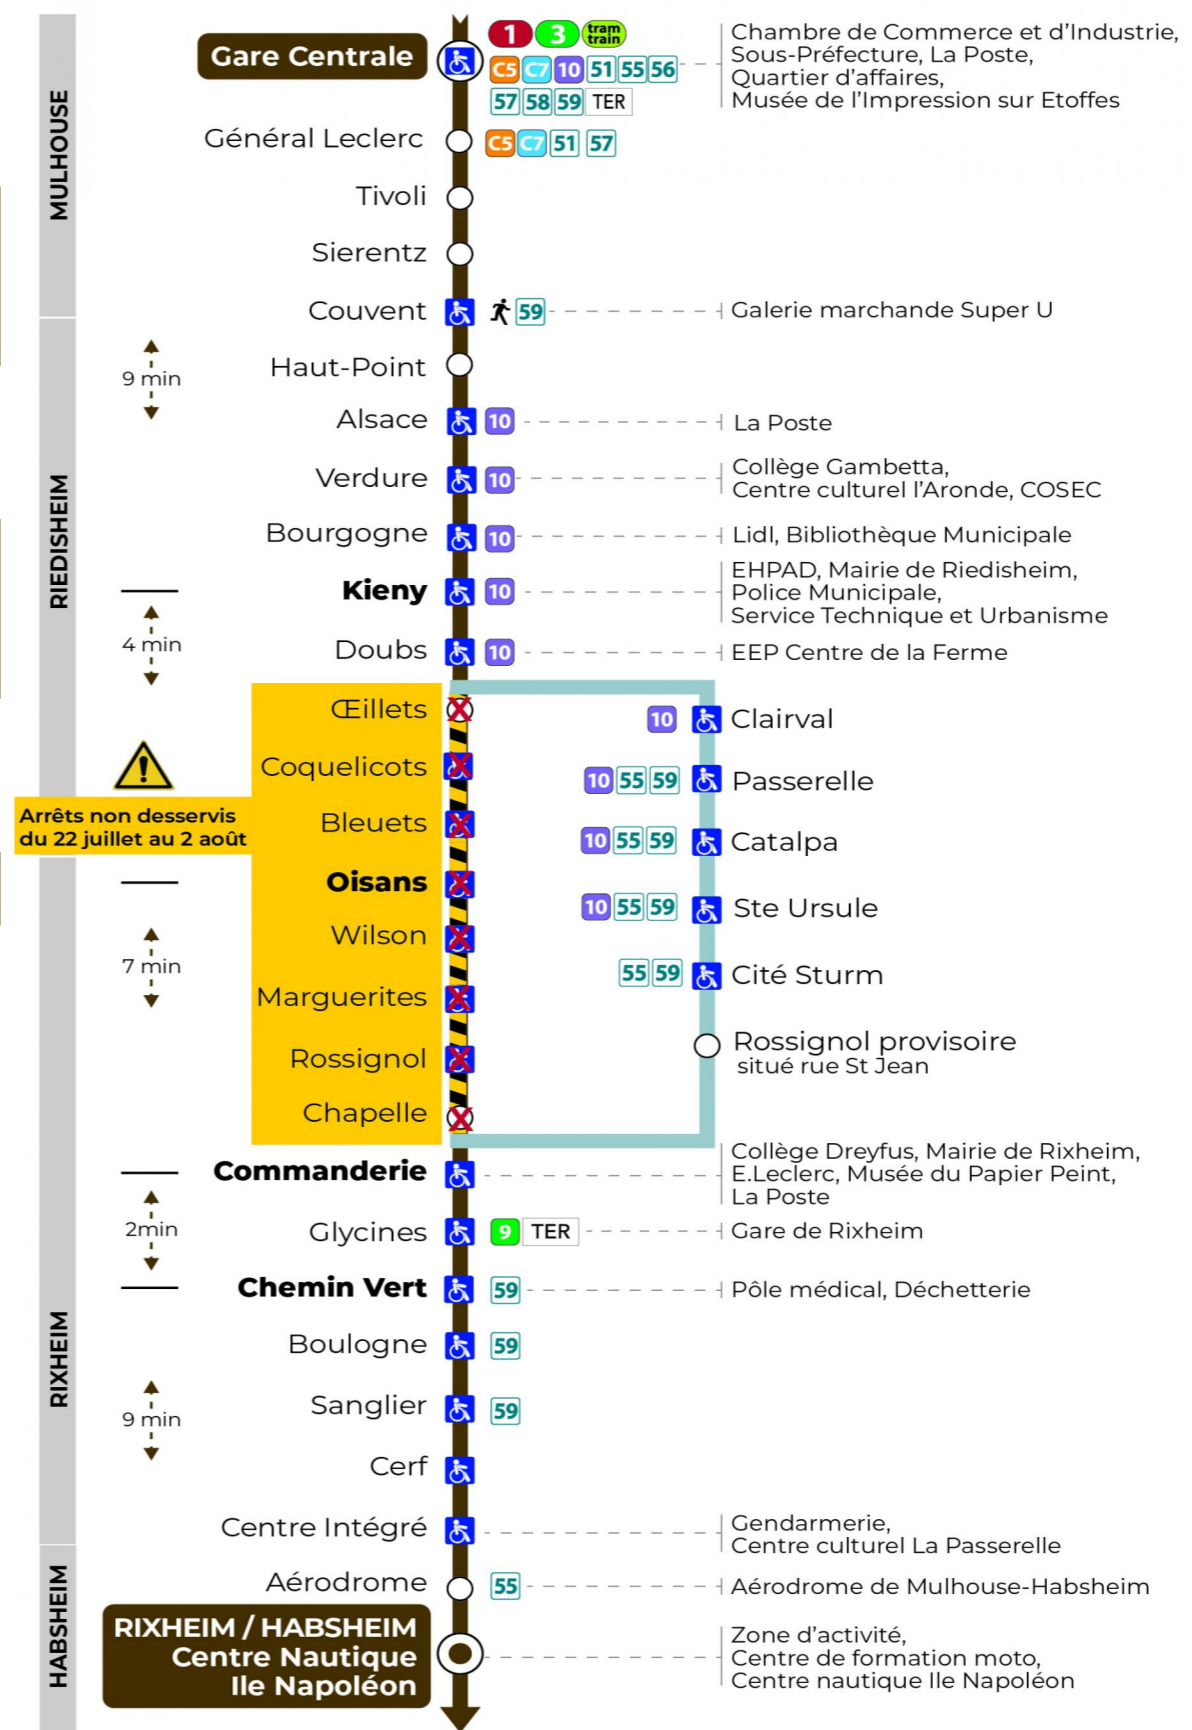

11 arrêt MARGUERITES direction CENTRE NAUTIQUE ILE NAPOLEON

Valables du 29 juin au 1er septembre 2024 inclus

Gültig vom 29. Juni bis zum 1. September 2024
Valid from June 29, to September 1, 2024

Lundi à vendredi

Montag bis Freitag
Monday to Friday

6h	7h	8h	9h	10h	11h	12h	13h	14h	15h	16h	17h	18h	19h	20h	21h	22h
28	18	11	11	11	03	03	18	11	12	12	04	19	04	19	09	36
55	39	33	26	26	26	26	41	34	27	27	27	42	33			
	55	56	48	41	41	41	56	57	49	42	42		58			

Samedi

Samstag
Saturday

6h	7h	8h	9h	10h	11h	12h	13h	14h	15h	16h	17h	18h	19h	20h	21h	22h
28	18	11	11	11	03	03	18	11	12	12	04	19	04	19	09	36
55	39	33	26	26	26	26	41	34	27	27	27	42	33			
	55	56	48	41	41	41	56	57	49	42	42		58			

Dimanche et jours fériés

Sonntag und Feiertage
Sunday and bank holidays

8h	9h	10h	11h	12h	13h	14h	15h	16h	17h	18h	19h	20h	21h	22h
24	24	24	24	24	24	24	24	25	25	25	25	05	04	36

Le plus proche
Point de vente Soléa
 TABAC A RHUM ET CIGARES
 66 avenue du General de Gaulle
 Rixheim