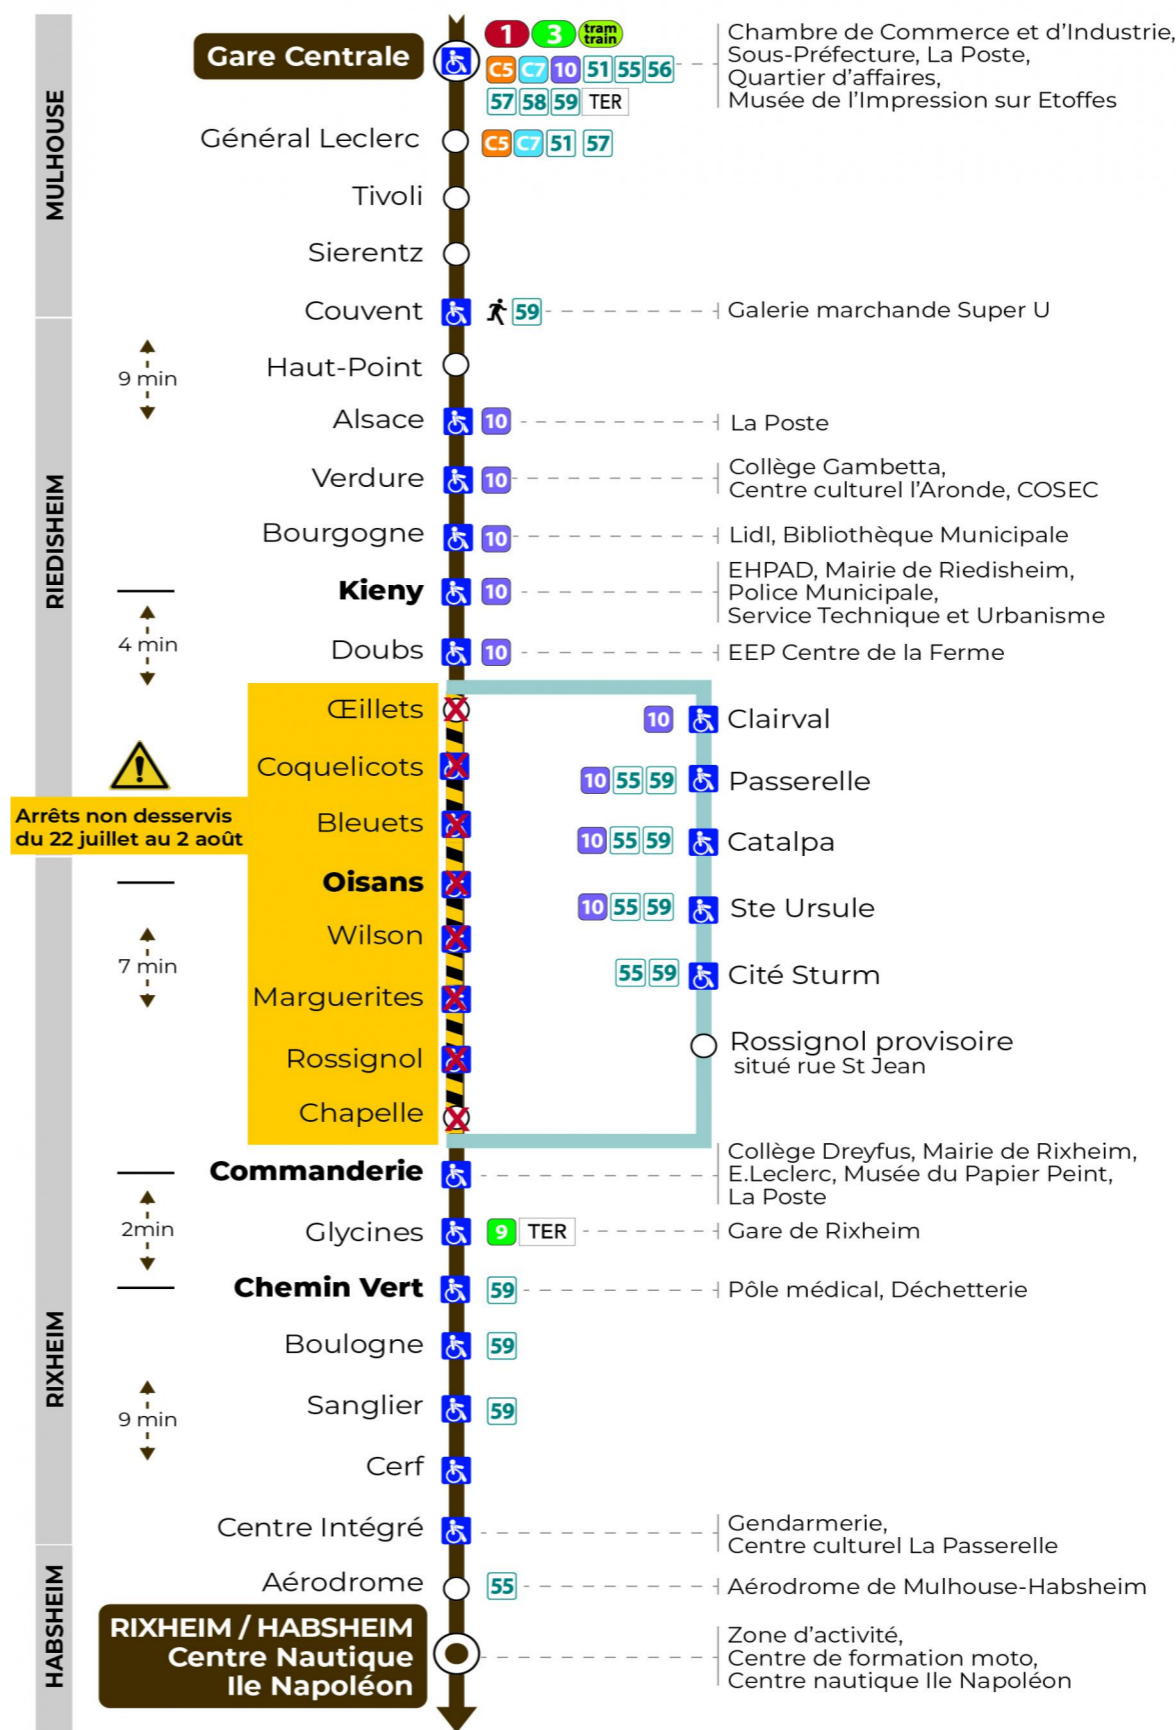

Valables du 29 juin au 1er septembre 2024 inclus

Gültig vom 29. Juni bis zum 1. September 2024
Valid from June 29, to September 1, 2024

Lundi à vendredi

Montag bis Freitag
Monday to Friday

6h	7h	8h	9h	10h	11h	12h	13h	14h	15h	16h	17h	18h	19h	20h	21h	22h
28	18	11	11	11	03	03	18	11	12	12	04	19	04	19	09	36
55	39	33	26	26	26	26	41	34	27	27	27	42	33			
	55	56	48	41	41	41	56	57	49	42	42		58			

Samedi

Samstag
Saturday

6h	7h	8h	9h	10h	11h	12h	13h	14h	15h	16h	17h	18h	19h	20h	21h	22h
28	18	11	11	11	03	03	18	11	12	12	04	19	04	19	09	36
55	39	33	26	26	26	26	41	34	27	27	27	42	33			
	55	56	48	41	41	41	56	57	49	42	42		58			

Dimanche et jours fériés

Sonntag und Feiertage
Sunday and bank holidays

8h	9h	10h	11h	12h	13h	14h	15h	16h	17h	18h	19h	20h	21h	22h
24	24	24	24	24	24	24	24	25	25	25	25	05	04	36

Le plus proche
Point de vente Soléa
TABAC A RHUM ET CIGARES
66 avenue du General de Gaulle
Rixheim

Votre bus en direct
Flashez ce QR-Code pour connaître le prochain passage en temps réel

Arrêt accessible
 Correspondance bus à proximité