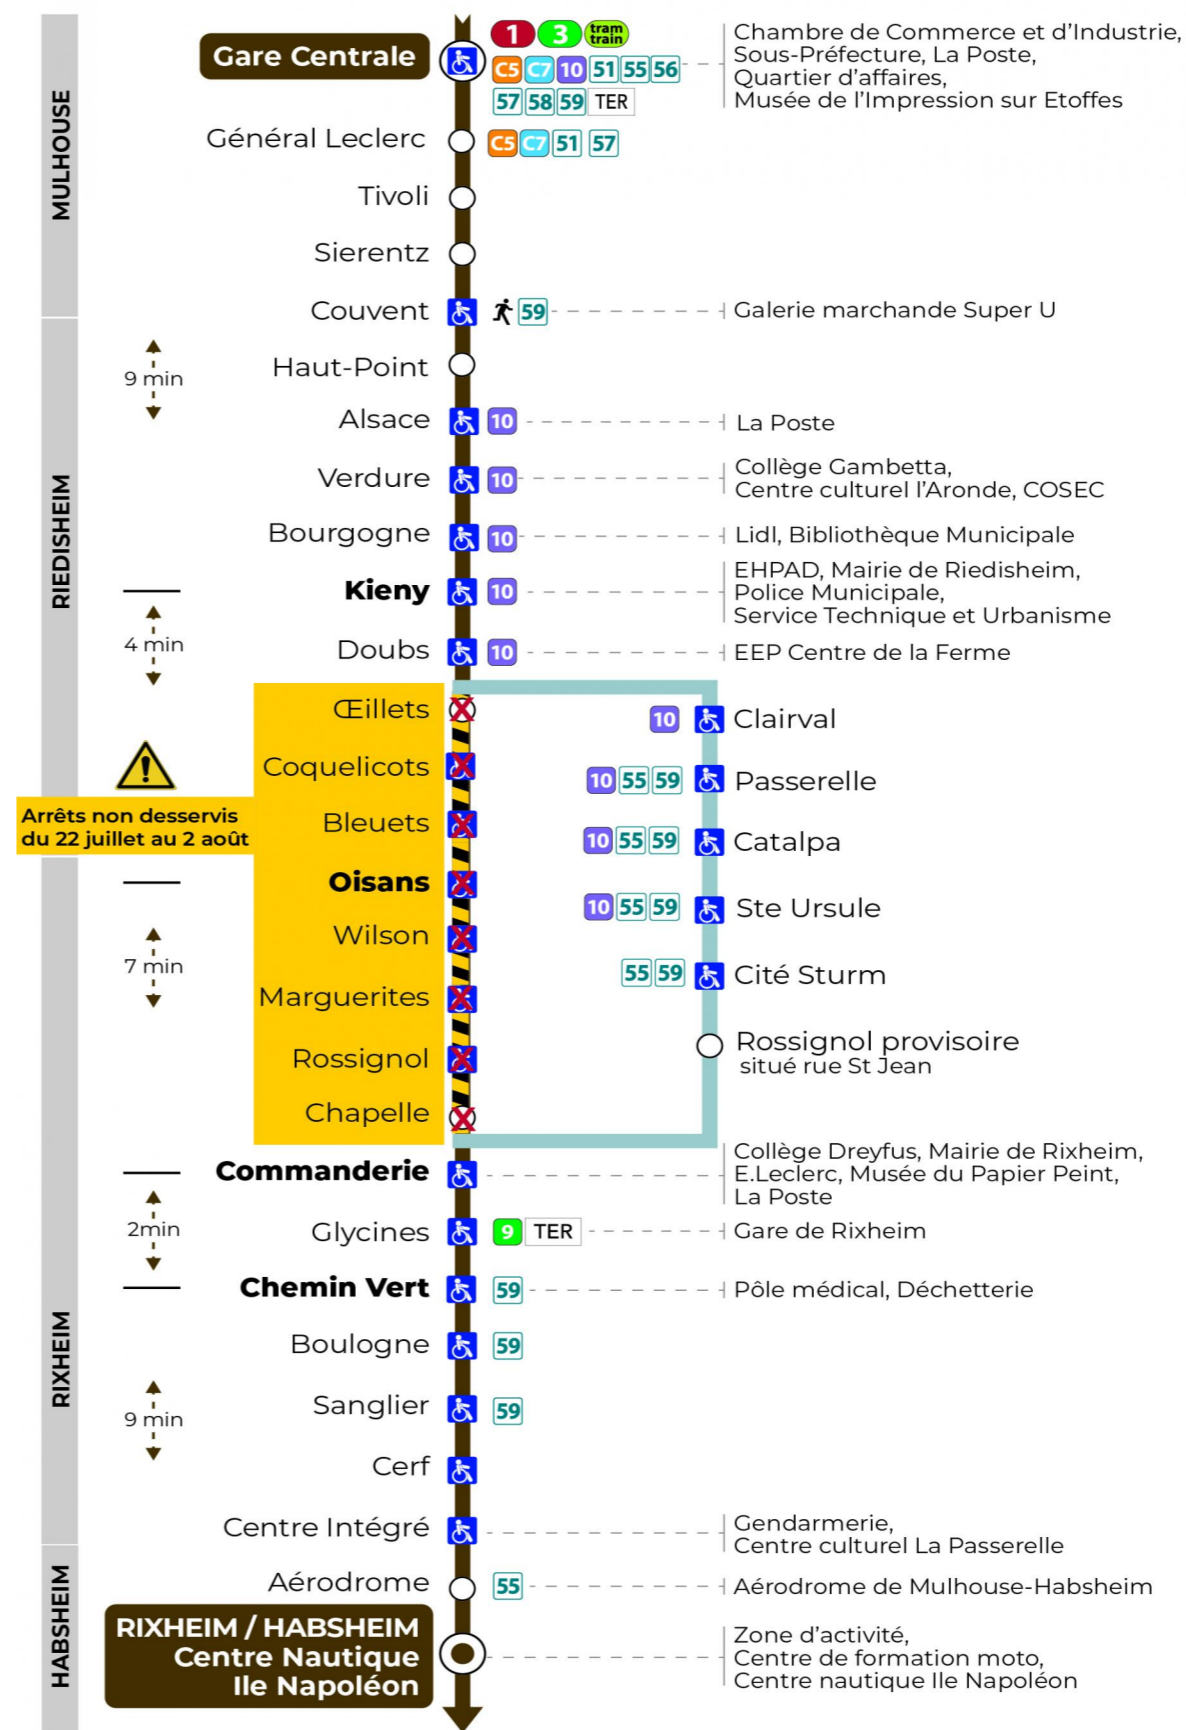

11

arrêt WILSON direction CENTRE NAUTIQUE ILE NAPOLEON

Valables du 29 juin au 1er septembre 2024 inclus

Gültig vom 29. Juni bis zum 1. September 2024
Valid from June 29, to September 1, 2024

Lundi à vendredi

Montag bis Freitag
Monday to Friday

6h	7h	8h	9h	10h	11h	12h	13h	14h	15h	16h	17h	18h	19h	20h	21h	22h
27	17	10	10	10	02	02	17	10	11	11	03	18	03	18	08	35
54	38	32	25	25	25	25	40	33	26	26	26	41	32			
	54	55	47	40	40	40	55	56	48	41	41		57			

Samedi

Samstag
Saturday

6h	7h	8h	9h	10h	11h	12h	13h	14h	15h	16h	17h	18h	19h	20h	21h	22h
27	17	10	10	10	02	02	17	10	11	11	03	18	03	18	08	35
54	38	32	25	25	25	25	40	33	26	26	26	41	32			
	54	55	47	40	40	40	55	56	48	41	41		57			

Dimanche et jours fériés

Sonntag und Feiertage
Sunday and bank holidays

8h	9h	10h	11h	12h	13h	14h	15h	16h	17h	18h	19h	20h	21h	22h
23	23	23	23	23	23	23	23	24	24	24	24	04	03	35

Le plus proche
Point de vente Soléa
 TABAC A RHUM ET CIGARES
 66 avenue du General de Gaulle
 Rixheim