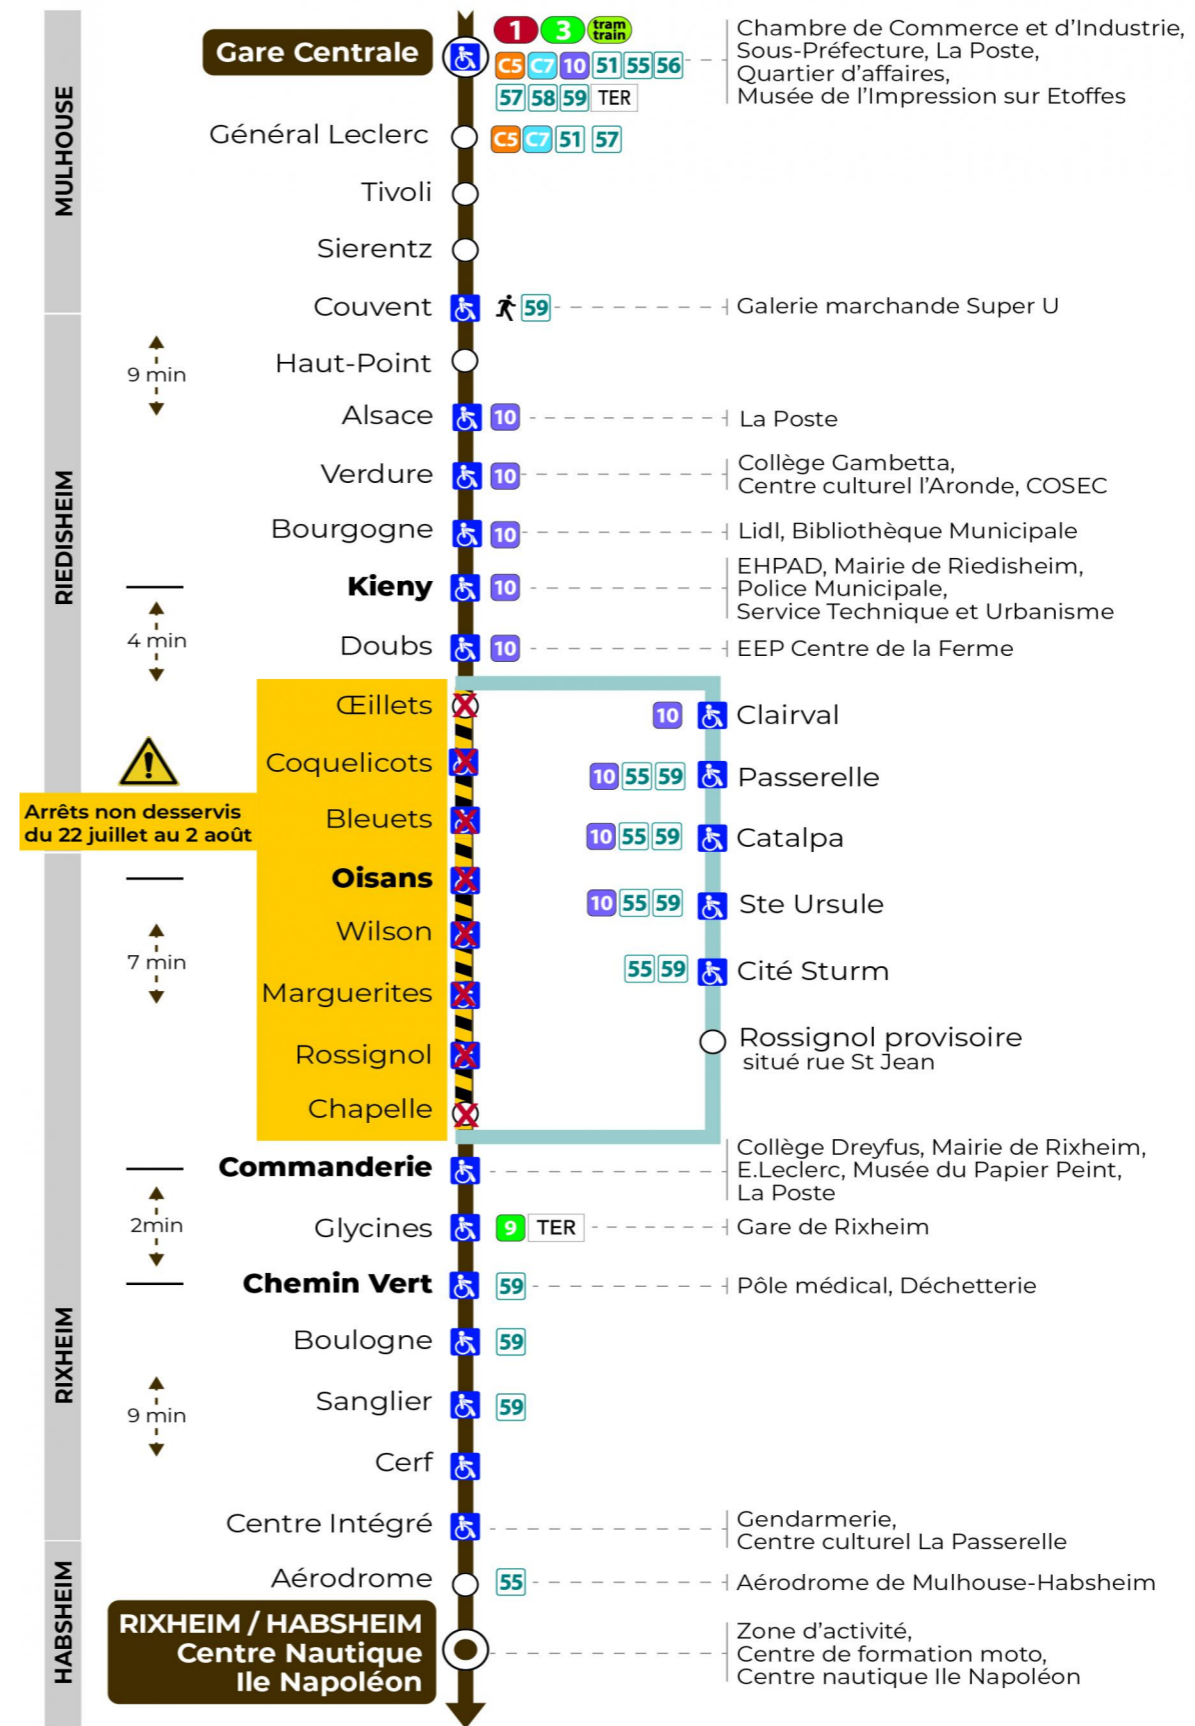

11 arrêt OISANS direction CENTRE NAUTIQUE ILE NAPOLEON

Valables du 29 juin au 1er septembre 2024 inclus

Gültig vom 29. Juni bis zum 1. September 2024
Valid from June 29, to September 1, 2024

Lundi à vendredi

Montag bis Freitag
Monday to Friday

6h	7h	8h	9h	10h	11h	12h	13h	14h	15h	16h	17h	18h	19h	20h	21h	22h
25	15	08	08	08	00	00	15	08	09	09	01	16	01	16	06	33
52	36	30	23	23	23	23	38	31	24	24	24	39	30			
	52	53	45	38	38	38	53	54	46	39	39		55			

Samedi

Samstag
Saturday

6h	7h	8h	9h	10h	11h	12h	13h	14h	15h	16h	17h	18h	19h	20h	21h	22h
25	15	08	08	08	00	00	15	08	09	09	01	16	01	16	06	33
52	36	30	23	23	23	23	38	31	24	24	24	39	30			
	52	53	45	38	38	38	53	54	46	39	39		55			

Dimanche et jours fériés

Sonntag und Feiertage
Sunday and bank holidays

8h	9h	10h	11h	12h	13h	14h	15h	16h	17h	18h	19h	20h	21h	22h
21	21	21	21	21	21	21	21	22	22	22	22	02	01	33

Le plus proche
Point de vente Soléa
 TABAC PRESSE DROUOT
 16 rue de Provence
 Mulhouse