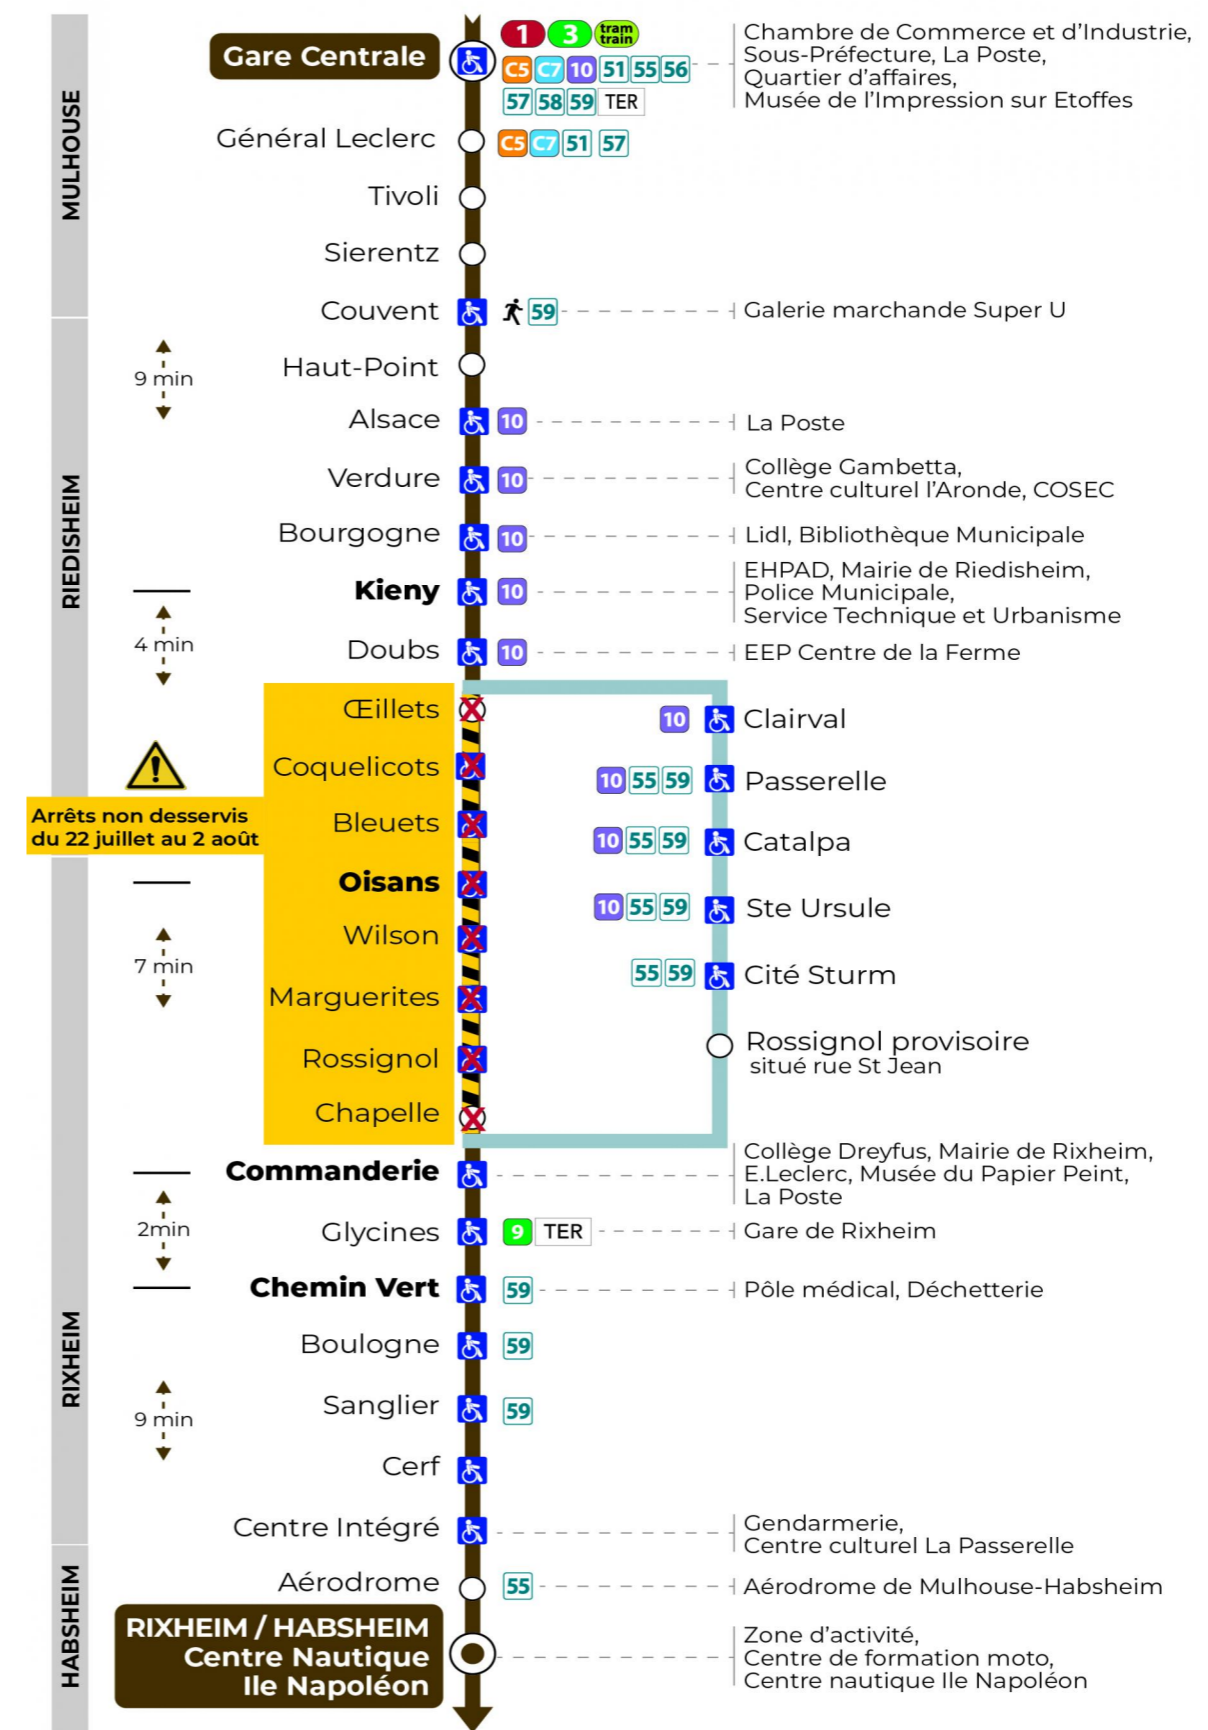

Valables du 29 juin au 1er septembre 2024 inclus

Gültig vom 29. Juni bis zum 1. September 2024
Valid from June 29, to September 1, 2024

Lundi à vendredi

Montag bis Freitag
Monday to Friday

6h	7h	8h	9h	10h	11h	12h	13h	14h	15h	16h	17h	18h	19h	20h	21h	22h
23	13	06	06	06	21	21	13	06	07	07	22	14	28	14	04	31
50	34	28	21	21	36	36	36	29	22	22	37	37	53			
	50	51	43	36	58	51	51	52	44	37	52	59				

Samedi

Samstag
Saturday

6h	7h	8h	9h	10h	11h	12h	13h	14h	15h	16h	17h	18h	19h	20h	21h	22h
23	13	06	06	06	21	21	13	06	07	07	22	14	28	14	04	31
50	34	28	21	21	36	36	36	29	22	22	37	37	53			
	50	51	43	36	58	51	51	52	44	37	52	59				

Dimanche et jours fériés

Sonntag und Feiertage
Sunday and bank holidays

8h	9h	10h	11h	12h	13h	14h	15h	16h	17h	18h	19h	20h	21h	22h
19	19	19	19	19	19	19	19	20	20	20	20	00		31
												59		

Le plus proche
Point de vente Soléa
 TABAC PRESSE DROUOT
 16 rue de Provence
 Mulhouse

Votre bus en direct
 Flashez ce QR-Code pour connaître le prochain passage en temps réel

Arrêt accessible
 Correspondance bus à proximité