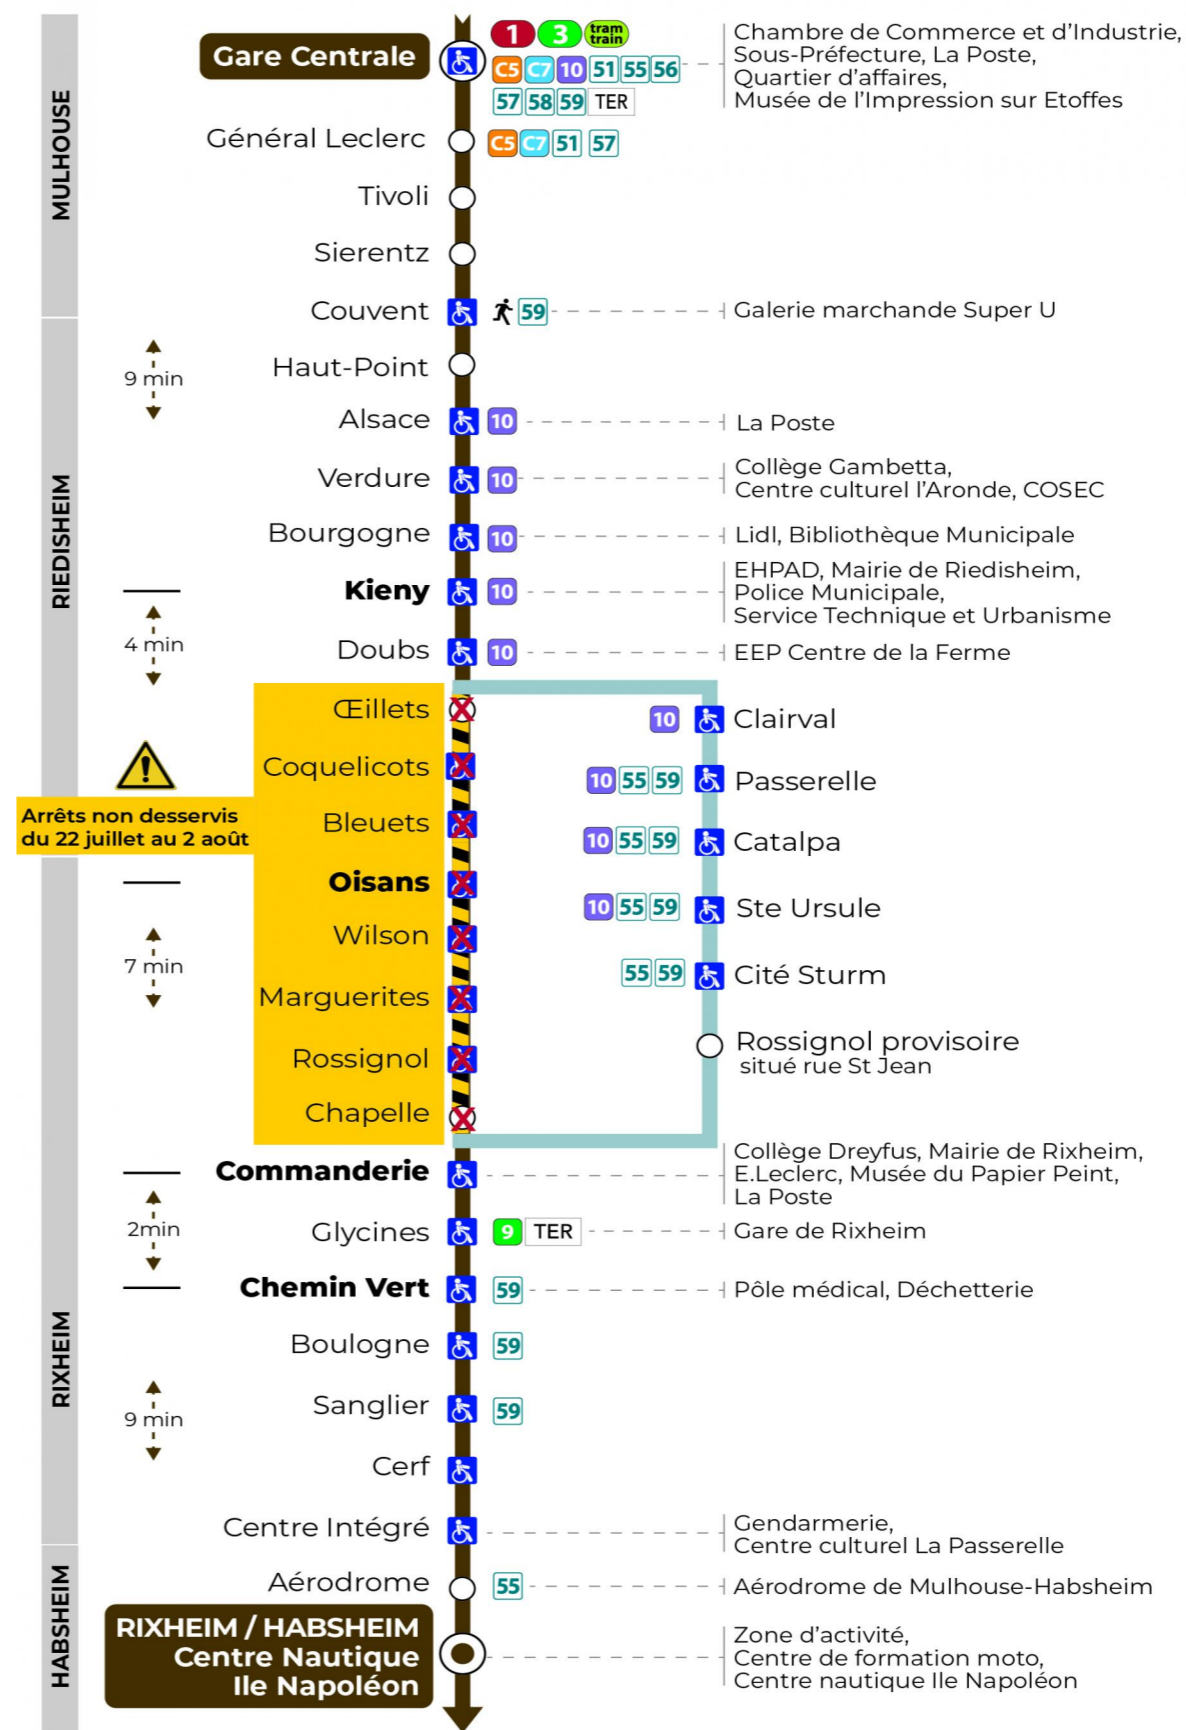

11

arrêt OEILLETS direction CENTRE NAUTIQUE ILE NAPOLEON

Valables du 29 juin au 1er septembre 2024 inclus

Gültig vom 29. Juni bis zum 1. September 2024
Valid from June 29, to September 1, 2024

Lundi à vendredi

Montag bis Freitag
Monday to Friday

6h	7h	8h	9h	10h	11h	12h	13h	14h	15h	16h	17h	18h	19h	20h	21h	22h
22	12	05	05	05	20	20	12	05	06	06	21	13	27	13	03	30
49	33	27	20	20	35	35	35	28	21	21	36	36	52			
	49	50	42	35	57	50	50	51	43	36	51	58				

Samedi

Samstag
Saturday

6h	7h	8h	9h	10h	11h	12h	13h	14h	15h	16h	17h	18h	19h	20h	21h	22h
22	12	05	05	05	20	20	12	05	06	06	21	13	27	13	03	30
49	33	27	20	20	35	35	35	28	21	21	36	36	52			
	49	50	42	35	57	50	50	51	43	36	51	58				

Dimanche et jours fériés

Sonntag und Feiertage
Sunday and bank holidays

8h	9h	10h	11h	12h	13h	14h	15h	16h	17h	18h	19h	20h	21h	22h
18	18	18	18	18	18	18	18	19	19	19	19	58		30

Le plus proche
Point de vente Soléa
 TABAC PRESSE DROUOT
 16 rue de Provence
 Mulhouse