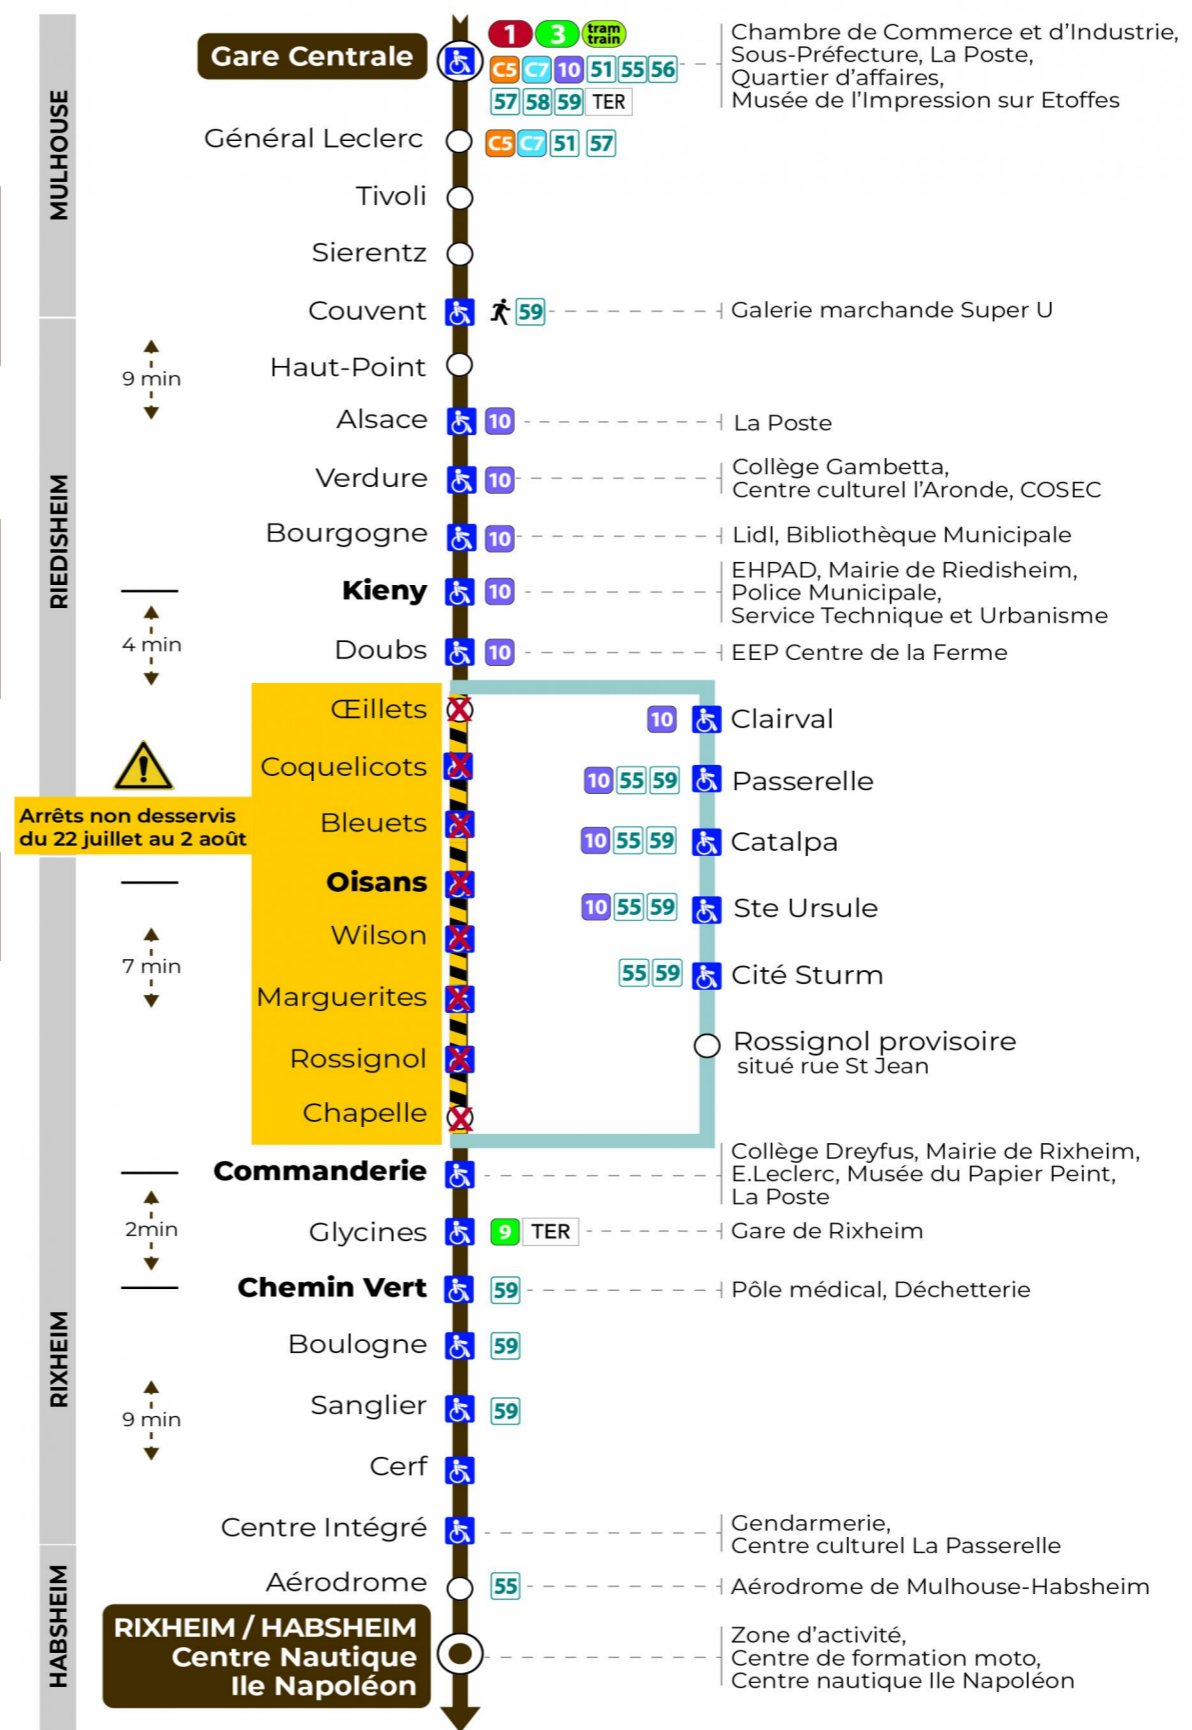

11

arrêt KIENY direction CENTRE NAUTIQUE ILE NAPOLEON

Valables du 29 juin au 1er septembre 2024 inclus

Gültig vom 29. Juni bis zum 1. September 2024
Valid from June 29, to September 1, 2024

Lundi à vendredi

Montag bis Freitag
Monday to Friday

6h	7h	8h	9h	10h	11h	12h	13h	14h	15h	16h	17h	18h	19h	20h	21h	22h
21	11	03	03	03	18	18	10	03	04	04	19	11	25	12	02	29
48	32	25	18	18	33	33	33	26	19	19	34	34	51			
	47	48	40	33	55	48	48	49	41	34	49	56				

Samedi

Samstag
Saturday

6h	7h	8h	9h	10h	11h	12h	13h	14h	15h	16h	17h	18h	19h	20h	21h	22h
21	11	03	03	03	18	18	10	03	04	04	19	11	25	12	02	29
48	32	25	18	18	33	33	33	26	19	19	34	34	51			
	47	48	40	33	55	48	48	49	41	34	49	56				

Dimanche et jours fériés

Sonntag und Feiertage
Sunday and bank holidays

8h	9h	10h	11h	12h	13h	14h	15h	16h	17h	18h	19h	20h	21h	22h
17	17	17	17	17	17	17	17	18	18	18	18	57		29

Le plus proche
TABAC LE CADRE NOIR
2 rue de Mulhouse
Riedisheim