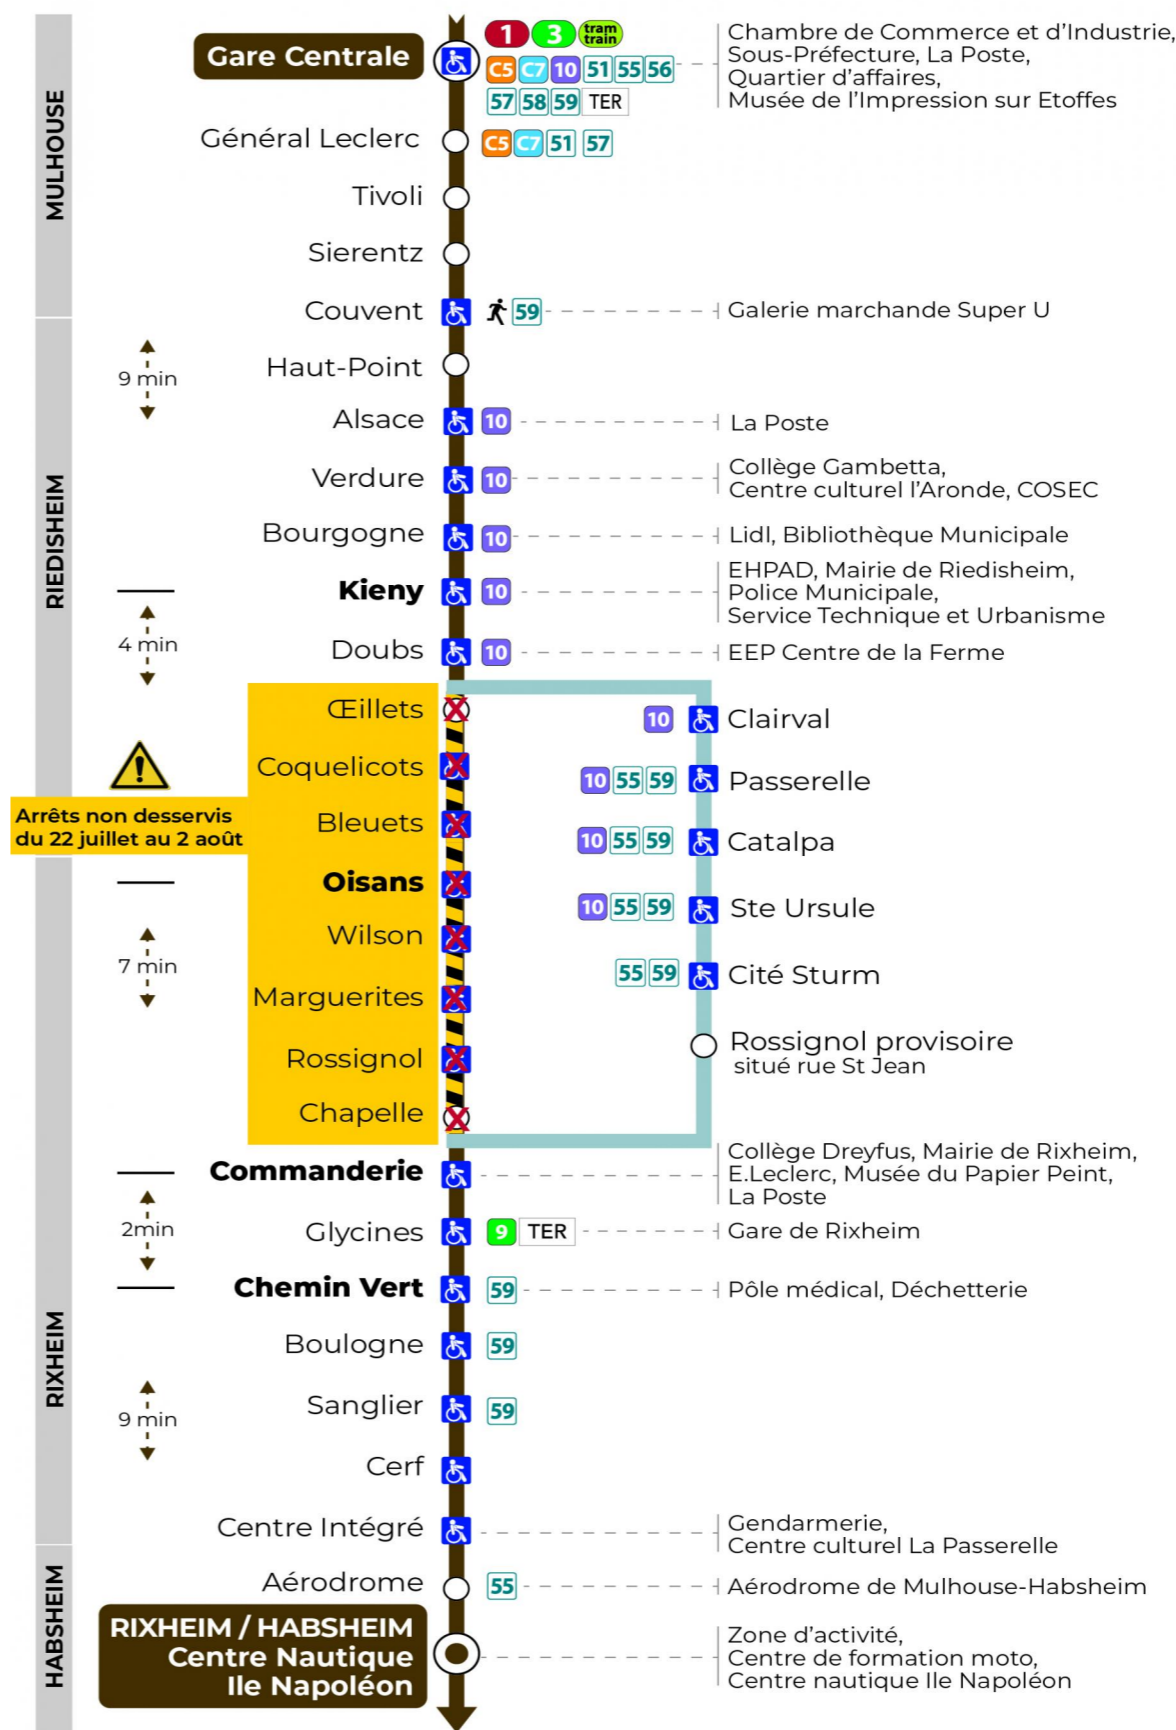

11

arrêt KIENY direction CENTRE NAUTIQUE ILE NAPOLEON

Valables du 29 juin au 1er septembre 2024 inclus

Gültig vom 29. Juni bis zum 1. September 2024
Valid from June 29, to September 1, 2024

Lundi à vendredi

Samedi

Samstag
Saturday

6h	7h	8h	9h	10h	11h	12h	13h	14h	15h	16h	17h	18h	19h	20h	21h	22h
21	11	03	03	03	18	18	10	03	04	04	19	11	25	12	02	29
48	32	25	18	18	33	33	33	26	19	19	34	34	51			
	47	48	40	33	55	48	48	49	41	34	49	56				

Dimanche et jours fériés

Sonntag und Feiertage
Sunday and bank holidays

8h	9h	10h	11h	12h	13h	14h	15h	16h	17h	18h	19h	20h	21h	22h
17	17	17	17	17	17	17	17	18	18	18	18	57		29

Le plus proche
TABAC LE CADRE NOIR
2 rue de Mulhouse
Riedisheim

Votre bus en direct

Flashez ce QR-Code pour connaître le prochain passage en temps réel

Arrêt accessible
 Correspondance bus à proximité