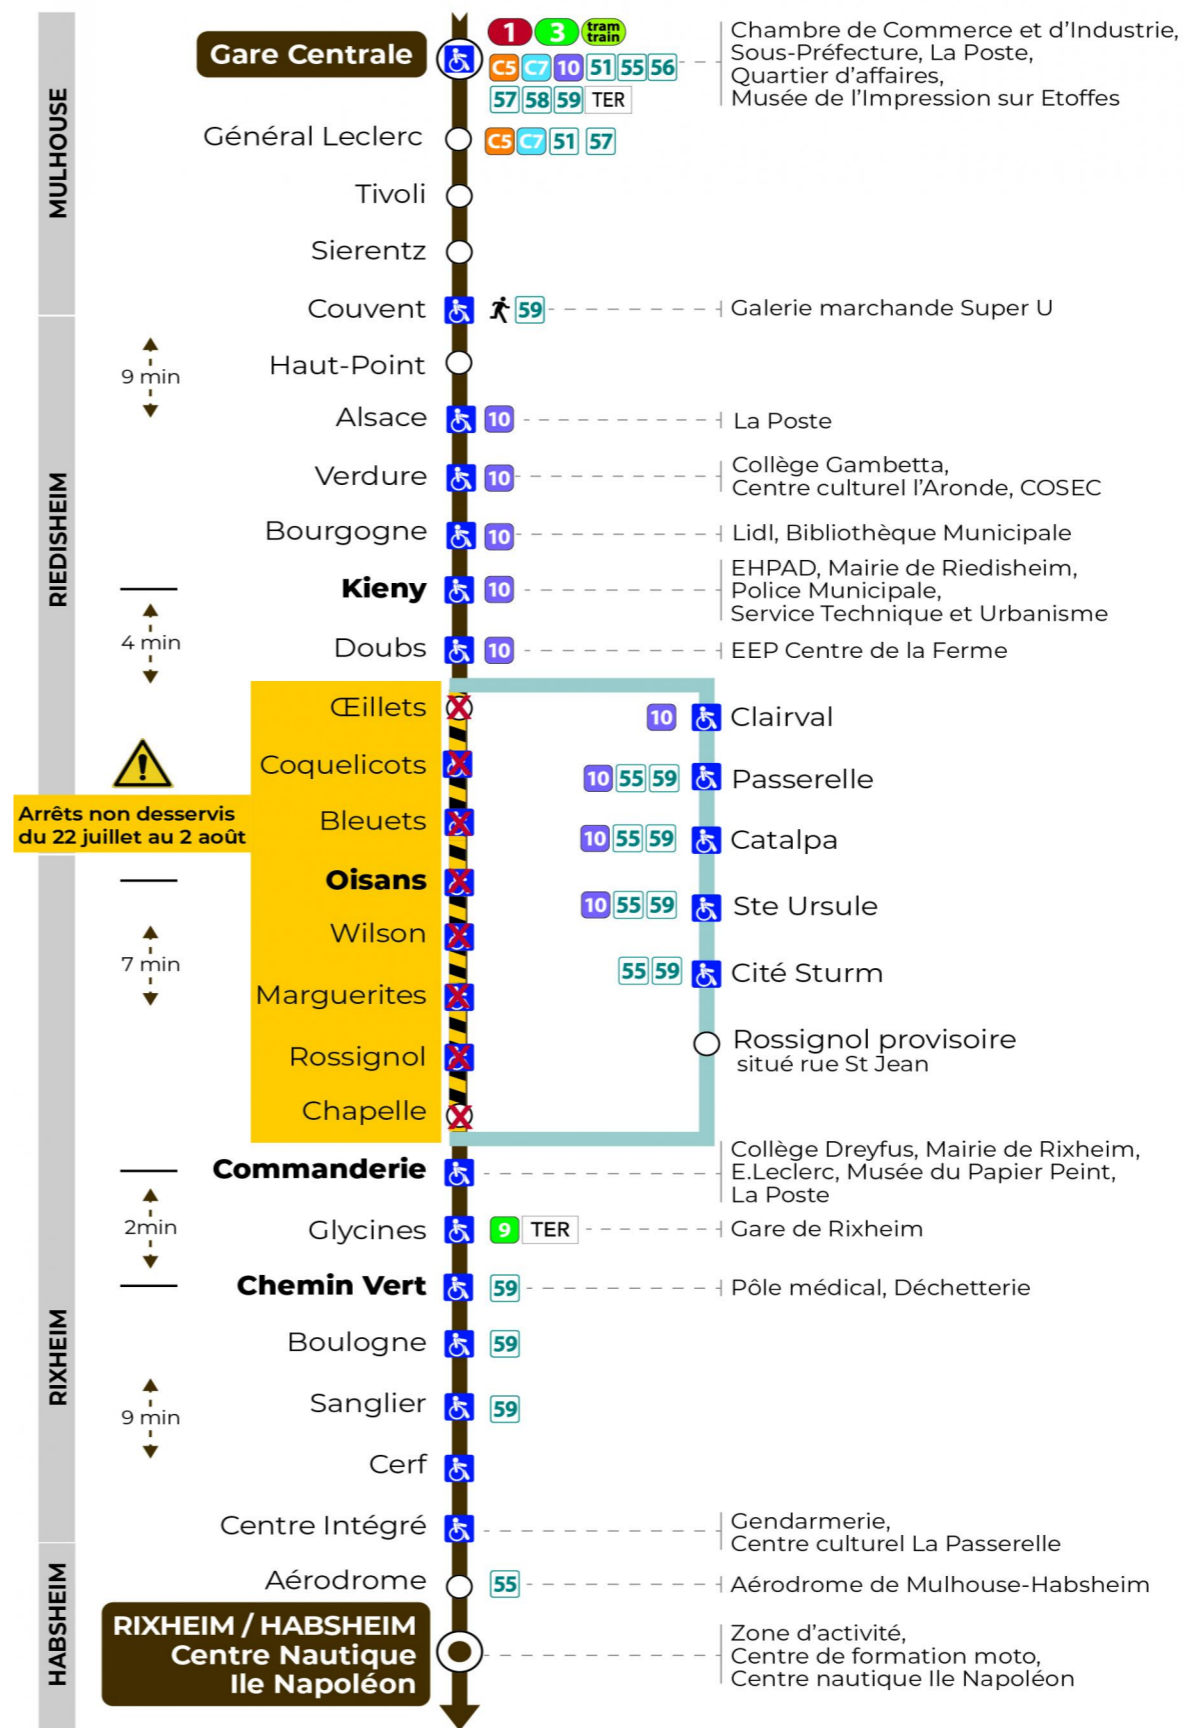

Valables du 29 juin au 1er septembre 2024 inclus

Gültig vom 29. Juni bis zum 1. September 2024
Valid from June 29, to September 1, 2024

Lundi à vendredi

Montag bis Freitag
Monday to Friday

6h	7h	8h	9h	10h	11h	12h	13h	14h	15h	16h	17h	18h	19h	20h	21h	22h
20	10	02	02	02	17	17	09	02	02	02	17	09	24	11	01	28
47	31	24	17	17	32	32	32	24	17	17	32	32	50			
	46	47	39	32	54	47	47	47	39	32	47	54				

Samedi

Samstag
Saturday

6h	7h	8h	9h	10h	11h	12h	13h	14h	15h	16h	17h	18h	19h	20h	21h	22h
20	10	02	02	02	17	17	09	02	02	02	17	09	24	11	01	28
47	31	24	17	17	32	32	32	24	17	17	32	32	50			
	46	47	39	32	54	47	47	47	39	32	47	54				

Dimanche et jours fériés

Sonntag und Feiertage
Sunday and bank holidays

8h	9h	10h	11h	12h	13h	14h	15h	16h	17h	18h	19h	20h	21h	22h
16	16	16	16	16	16	16	16	16	16	16	16	56		28
											57			

Le plus proche
Point de vente Soléa
 TABAC LE CADRE NOIR
 2 rue de Mulhouse
 Riedisheim

Votre bus en direct

Flashez ce QR-Code pour connaître le prochain passage en temps réel

Arrêt accessible
 Correspondance bus à proximité