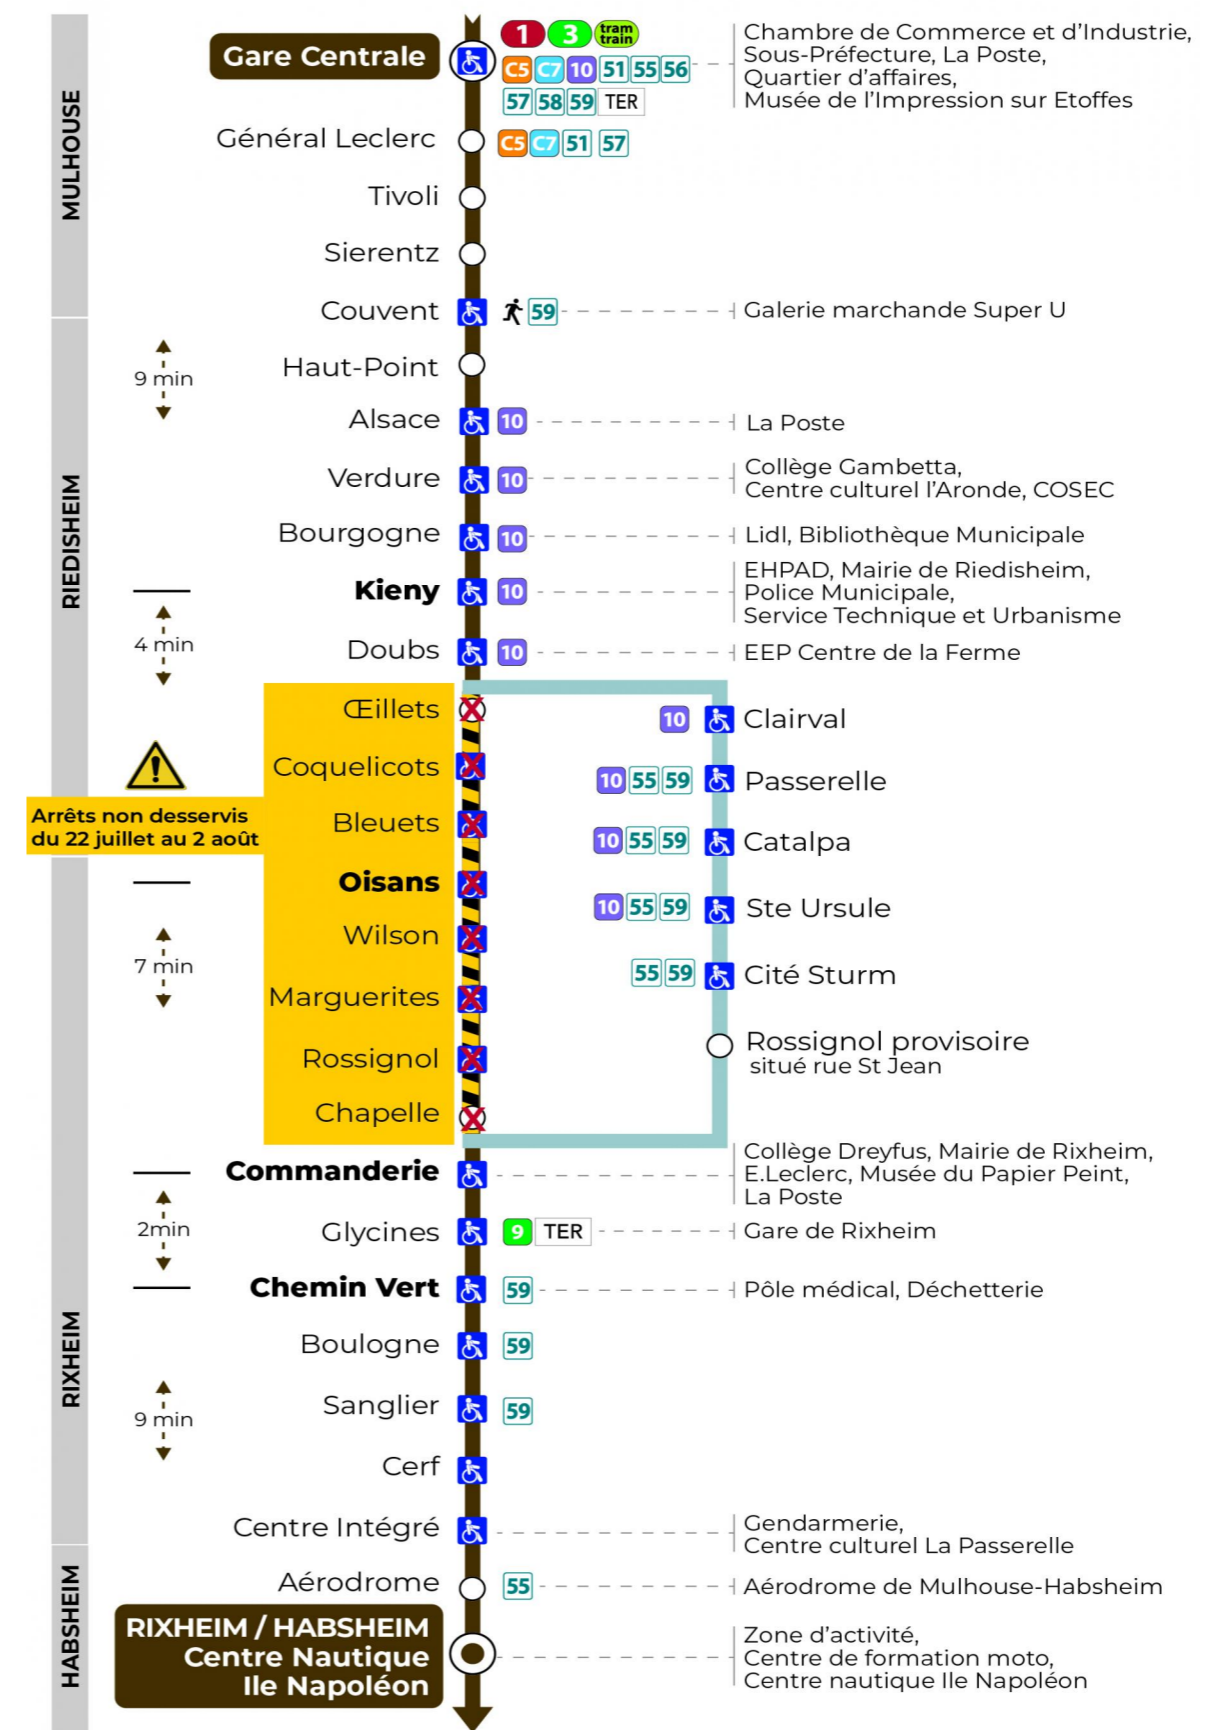

Valables du 29 juin au 1er septembre 2024 inclus

Gültig vom 29. Juni bis zum 1. September 2024
Valid from June 29, to September 1, 2024

Lundi à vendredi

Montag bis Freitag
Monday to Friday

6h	7h	8h	9h	10h	11h	12h	13h	14h	15h	16h	17h	18h	19h	20h	21h	22h
19	09	01	01	01	16	16	08	01	02	02	17	09	23	10	00	27
46	30	23	16	16	31	31	31	24	17	17	32	32	49			
	45	46	38	31	53	46	46	47	39	32	47	54				

Samedi

Samstag
Saturday

6h	7h	8h	9h	10h	11h	12h	13h	14h	15h	16h	17h	18h	19h	20h	21h	22h
19	09	01	01	01	16	16	08	01	02	02	17	09	23	10	00	27
46	30	23	16	16	31	31	31	24	17	17	32	32	49			
	45	46	38	31	53	46	46	47	39	32	47	54				

Dimanche et jours fériés

Sonntag und Feiertage
Sunday and bank holidays

8h	9h	10h	11h	12h	13h	14h	15h	16h	17h	18h	19h	20h	21h	22h
15	15	15	15	15	15	15	15	16	16	16	16	55		27

Le plus proche
TABAC LE CADRE NOIR
2 rue de Mulhouse
Riedisheim

Votre bus en direct

Flashez ce QR-Code pour connaître le prochain passage en temps réel

Arrêt accessible
 Correspondance bus à proximité