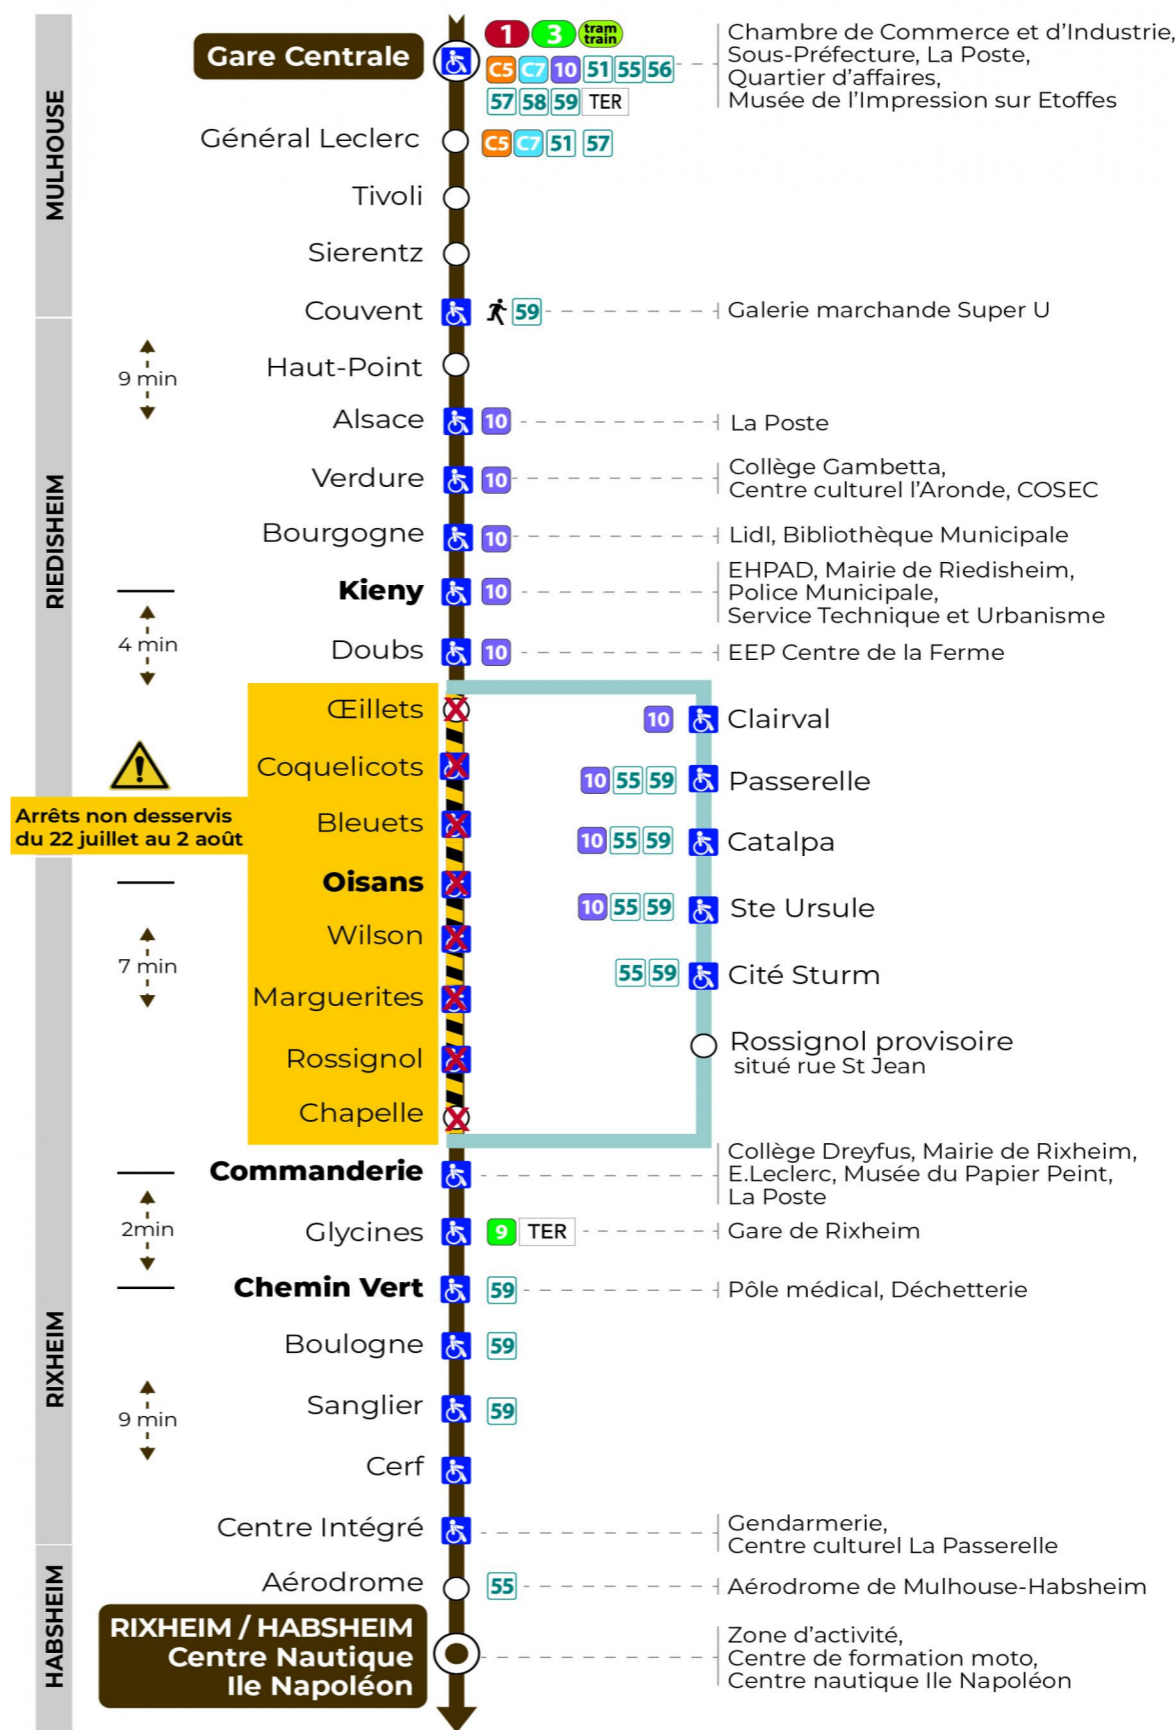

Valables du 29 juin au 1er septembre 2024 inclus

Gültig vom 29. Juni bis zum 1. September 2024
Valid from June 29, to September 1, 2024

Lundi à vendredi

Montag bis Freitag
Monday to Friday

6h	7h	8h	9h	10h	11h	12h	13h	14h	15h	16h	17h	18h	19h	20h	21h	22h
19	09	01	01	01	16	16	08	01	01	01	16	08	23	10	00	27
46	30	23	16	16	31	31	31	23	16	16	31	31	49			
	45	46	38	31	53	46	46	46	38	31	46	53				

Samedi

Samstag
Saturday

6h	7h	8h	9h	10h	11h	12h	13h	14h	15h	16h	17h	18h	19h	20h	21h	22h
19	09	01	01	01	16	16	08	01	01	01	16	08	23	10	00	27
46	30	23	16	16	31	31	31	23	16	16	31	31	49			
	45	46	38	31	53	46	46	46	38	31	46	53				

Dimanche et jours fériés

Sonntag und Feiertage
Sunday and bank holidays

8h	9h	10h	11h	12h	13h	14h	15h	16h	17h	18h	19h	20h	21h	22h
15	15	15	15	15	15	15	15	15	15	15	15	55		27

Le plus proche
TABAC LE CADRE NOIR
2 rue de Mulhouse
Riedisheim

Votre bus en direct

Flashez ce QR-Code pour connaître le prochain passage en temps réel

Arrêt accessible
 Correspondance bus à proximité