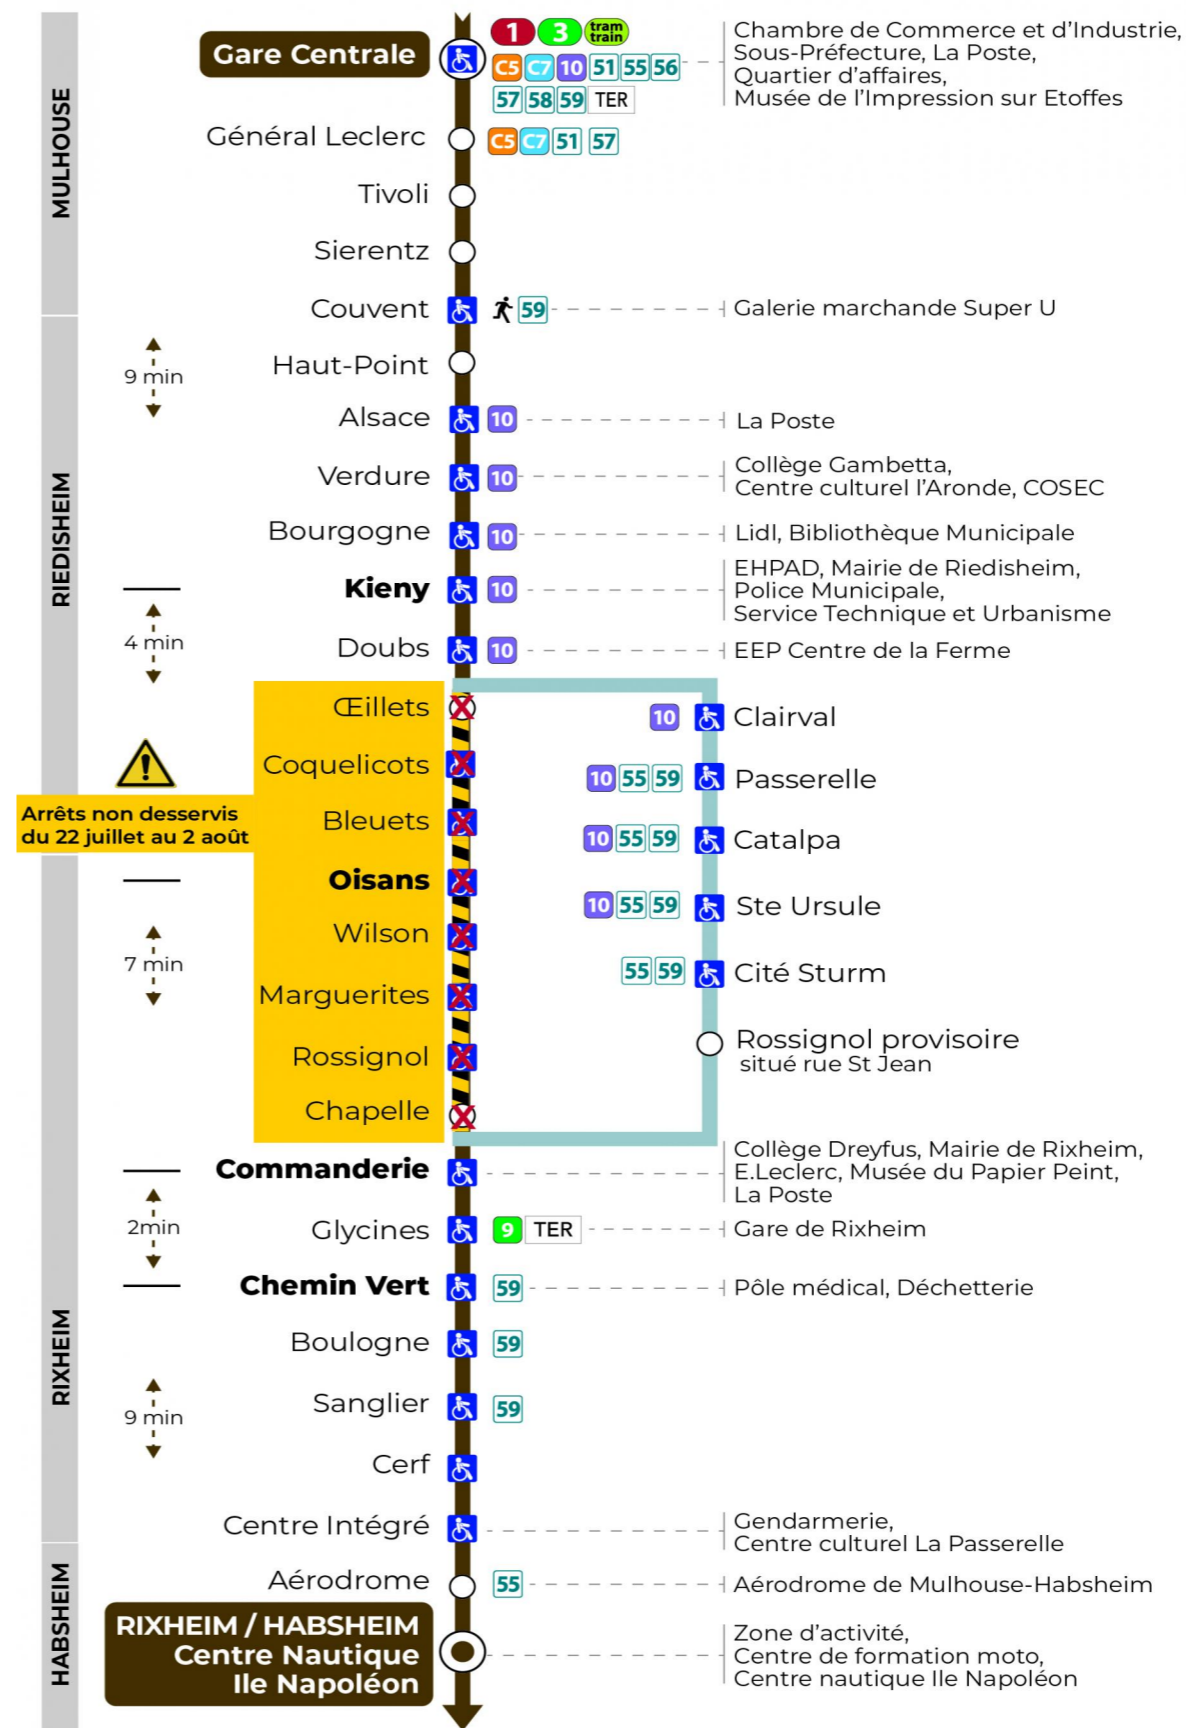

Valables du 29 juin au 1er septembre 2024 inclus

Gültig vom 29. Juni bis zum 1. September 2024
Valid from June 29, to September 1, 2024

Lundi à vendredi

Montag bis Freitag
Monday to Friday

6h	7h	8h	9h	10h	11h	12h	13h	14h	15h	16h	17h	18h	19h	20h	21h	22h
18	08	00	00	00	15	15	07	00	00	00	15	07	22	09		26
45	29	22	15	15	30	30	30	22	15	15	30	30	48	59		
	44	45	37	30	52	45	45	45	37	30	45	52				

Samedi

Samstag
Saturday

6h	7h	8h	9h	10h	11h	12h	13h	14h	15h	16h	17h	18h	19h	20h	21h	22h
18	08	00	00	00	15	15	07	00	00	00	15	07	22	09		26
45	29	22	15	15	30	30	30	22	15	15	30	30	48	59		
	44	45	37	30	52	45	45	45	37	30	45	52				

Dimanche et jours fériés

Sonntag und Feiertage
Sunday and bank holidays

8h	9h	10h	11h	12h	13h	14h	15h	16h	17h	18h	19h	20h	21h	22h
14	14	14	14	14	14	14	14	14	14	14	14	54		26
											55			

Le plus proche
Point de vente Soléa
TABAC LE CADRE NOIR
2 rue de Mulhouse
Riedisheim

Votre bus en direct
Flashez ce QR-Code pour connaître le prochain passage en temps réel

Arrêt accessible
 Correspondance bus à proximité