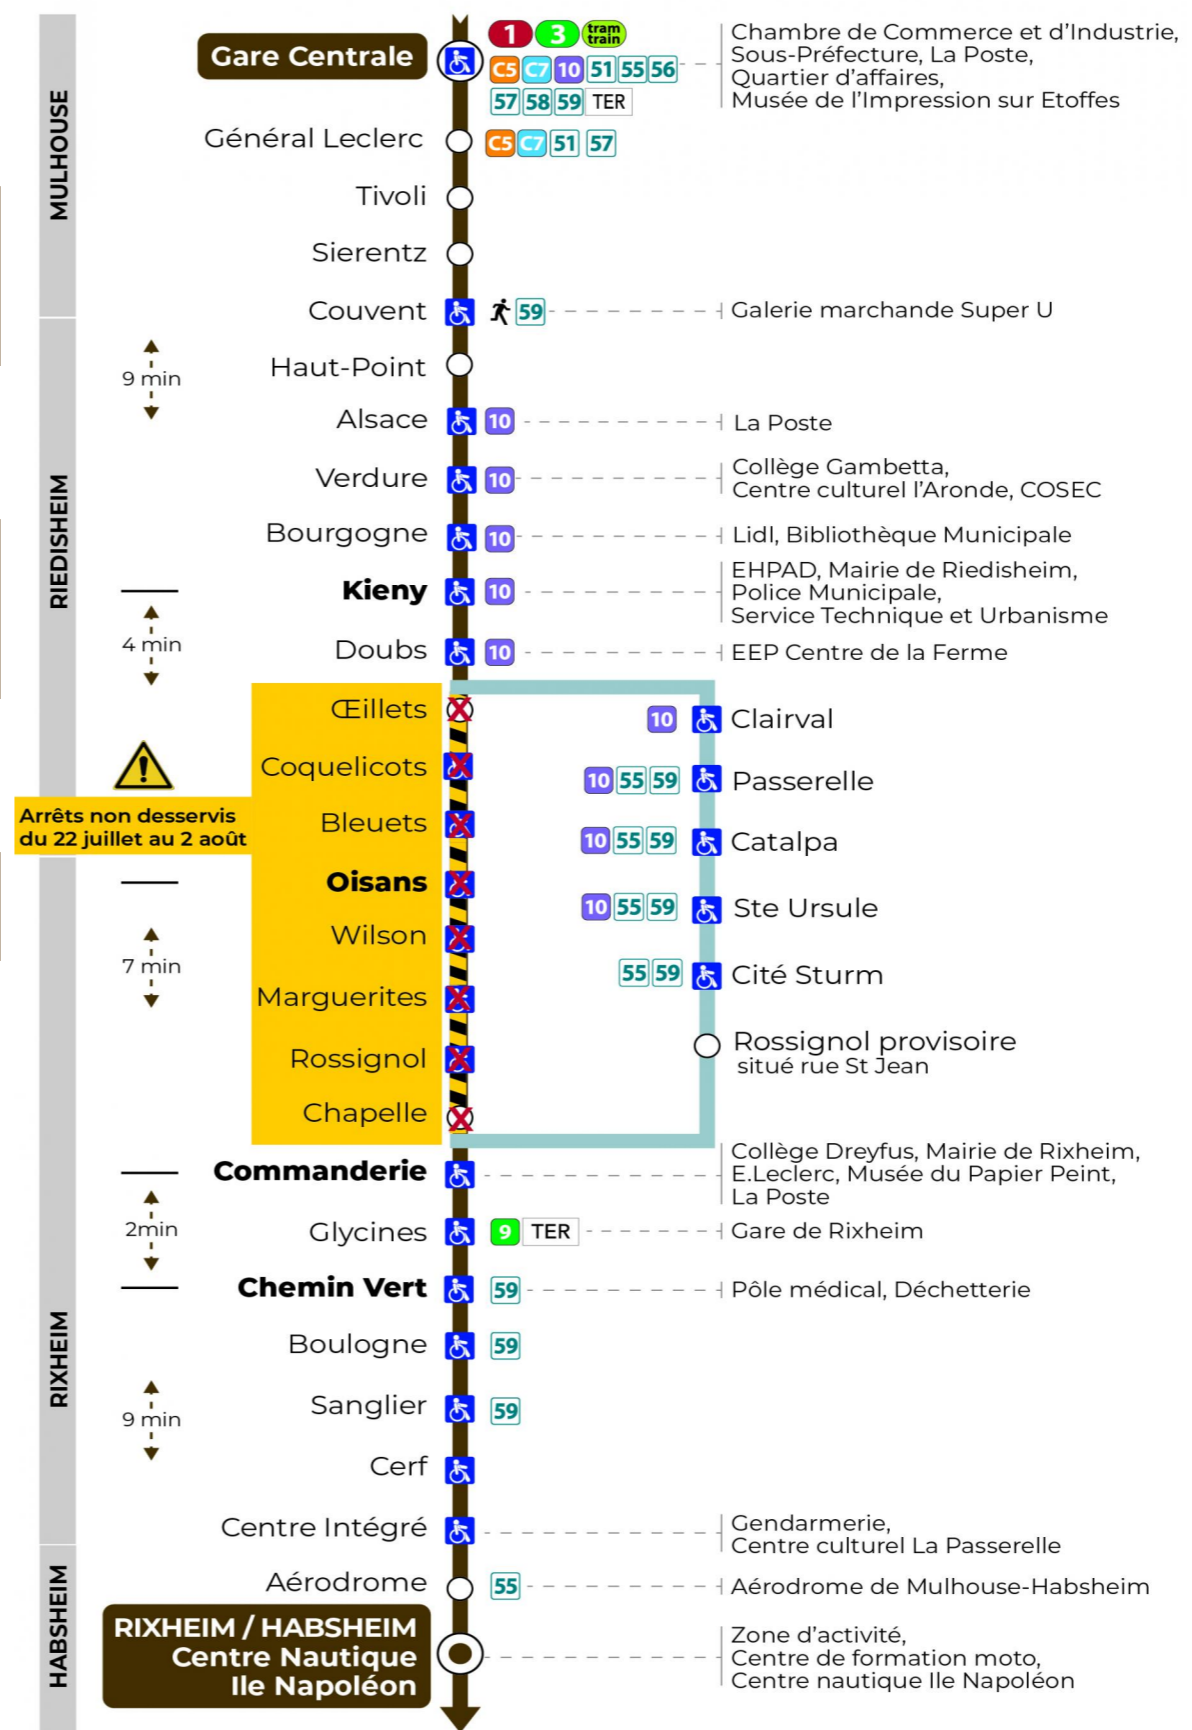

# 11 arrêt HAUT POINT

## direction CENTRE NAUTIQUE ILE NAPOLEON

**Valables du 29 juin au 1er septembre 2024 inclus**

Gültig vom 29. Juni bis zum 1. September 2024  
Valid from June 29, to September 1, 2024

### Samedi

Samstag  
Saturday

6h	7h	8h	9h	10h	11h	12h	13h	14h	15h	16h	17h	18h	19h	20h	21h	22h
18	08	00	00	00	15	15	07	00	00	00	15	07	22	09		26
45	29	22	15	15	30	30	30	22	15	15	30	30	48	59		
	44	45	37	30	52	45	45	45	37	30	45	52				

### Dimanche et jours fériés

Sonntag und Feiertage  
Sunday and bank holidays

8h	9h	10h	11h	12h	13h	14h	15h	16h	17h	18h	19h	20h	21h	22h
14	14	14	14	14	14	14	14	14	14	14	14	54		26

**Le plus proche**  
**Point de vente Soléa**  
TABAC LE CADRE NOIR  
2 rue de Mulhouse  
Riedisheim