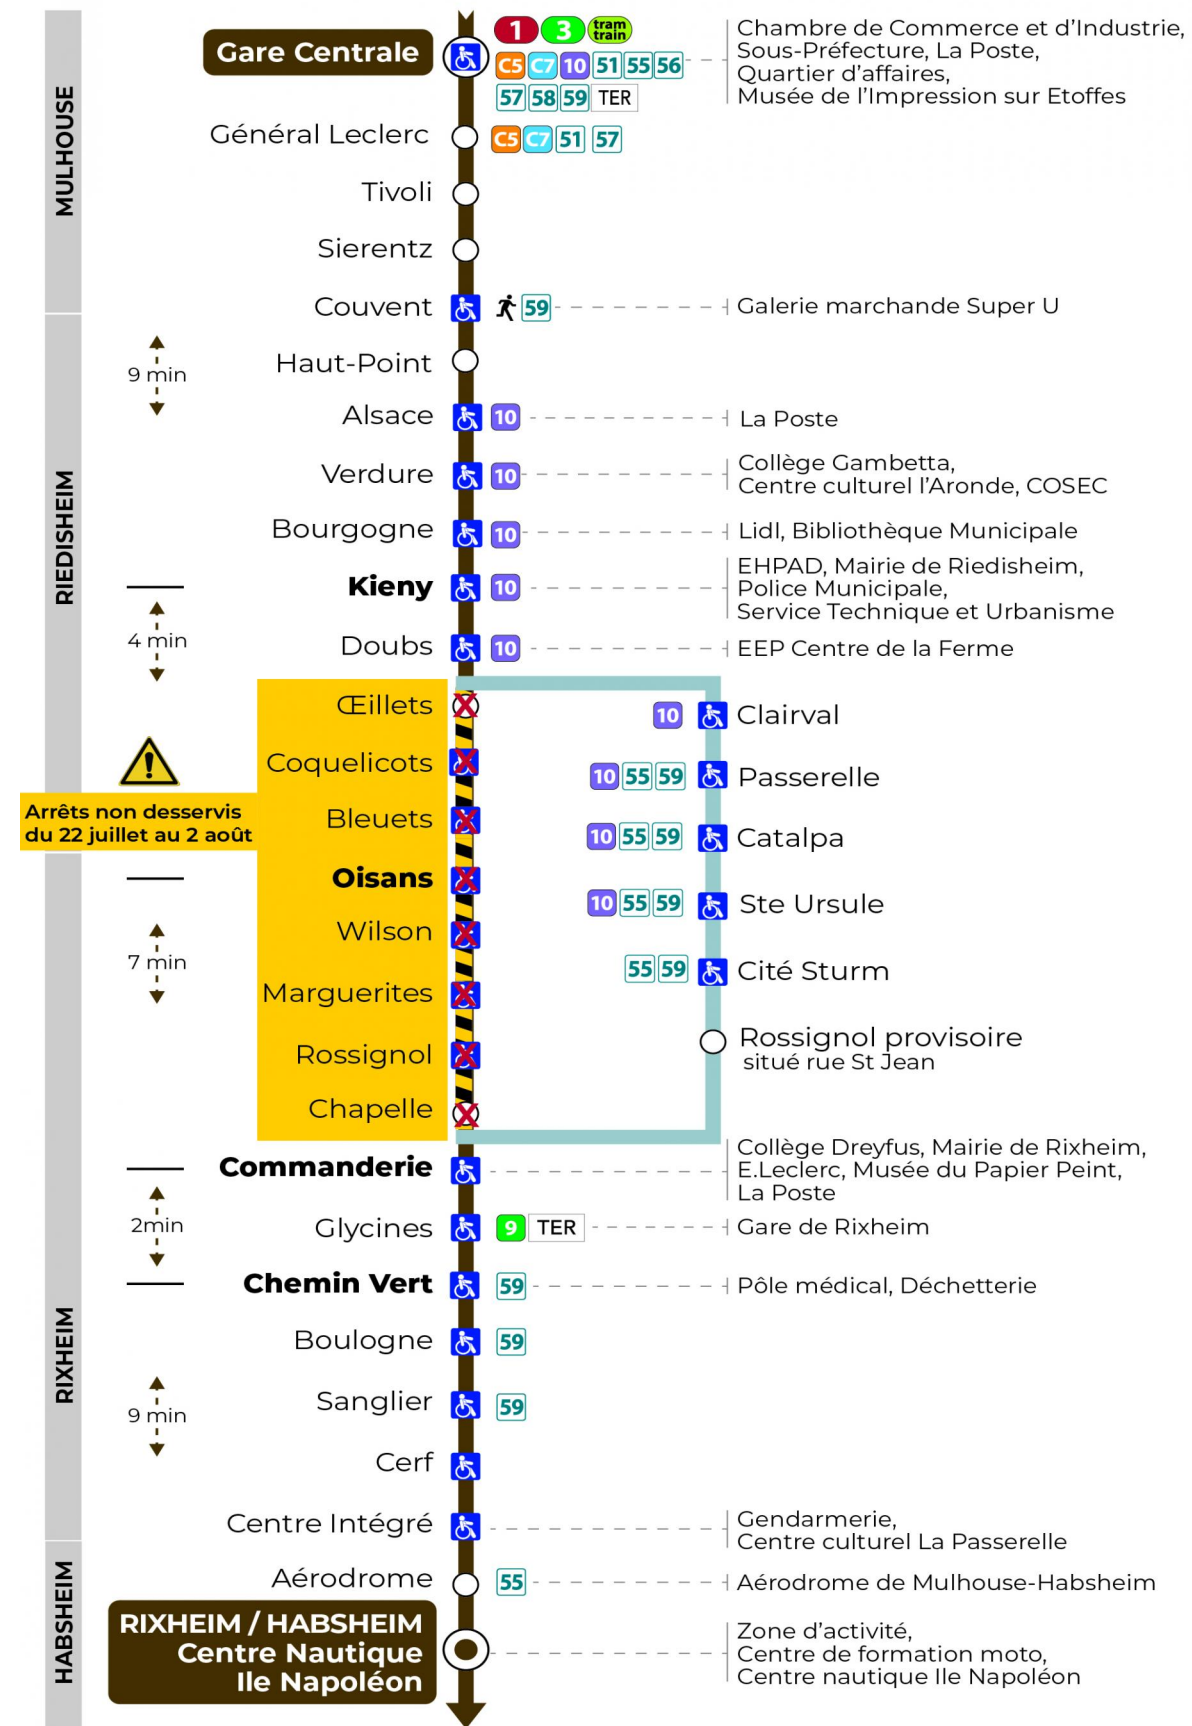

Valables du 29 juin au 1er septembre 2024 inclus

Gültig vom 29. Juni bis zum 1. September 2024
Valid from June 29, to September 1, 2024

Lundi à vendredi

Montag bis Freitag
Monday to Friday

6h	7h	8h	9h	10h	11h	12h	13h	14h	15h	16h	17h	18h	19h	20h	21h	22h
17	07	21	14	14	14	14	06	21	14	14	14	06	21	08		25
44	28	44	36	29	29	29	29	44	36	29	29	29	47	58		
	43	59	59	51	51	44	44	59	59	51	44	51				
	59					59										

Samedi

Samstag
Saturday

6h	7h	8h	9h	10h	11h	12h	13h	14h	15h	16h	17h	18h	19h	20h	21h	22h
17	07	21	14	14	14	14	06	21	14	14	14	06	21	08		25
44	28	44	36	29	29	29	29	44	36	29	29	29	47	58		
	43	59	59	51	51	44	44	59	59	51	44	51				
	59					59										

Dimanche et jours fériés

Sonntag und Feiertage
Sunday and bank holidays

8h	9h	10h	11h	12h	13h	14h	15h	16h	17h	18h	19h	20h	21h	22h
13	13	13	13	13	13	13	13	13	13	13	13	53		25
											54			

Le plus proche
Point de vente Soléa
TABAC LE CADRE NOIR
2 rue de Mulhouse
Riedisheim

Votre bus en direct
Flashez ce QR-Code pour connaître le prochain passage en temps réel

Arrêt accessible
 Correspondance bus à proximité