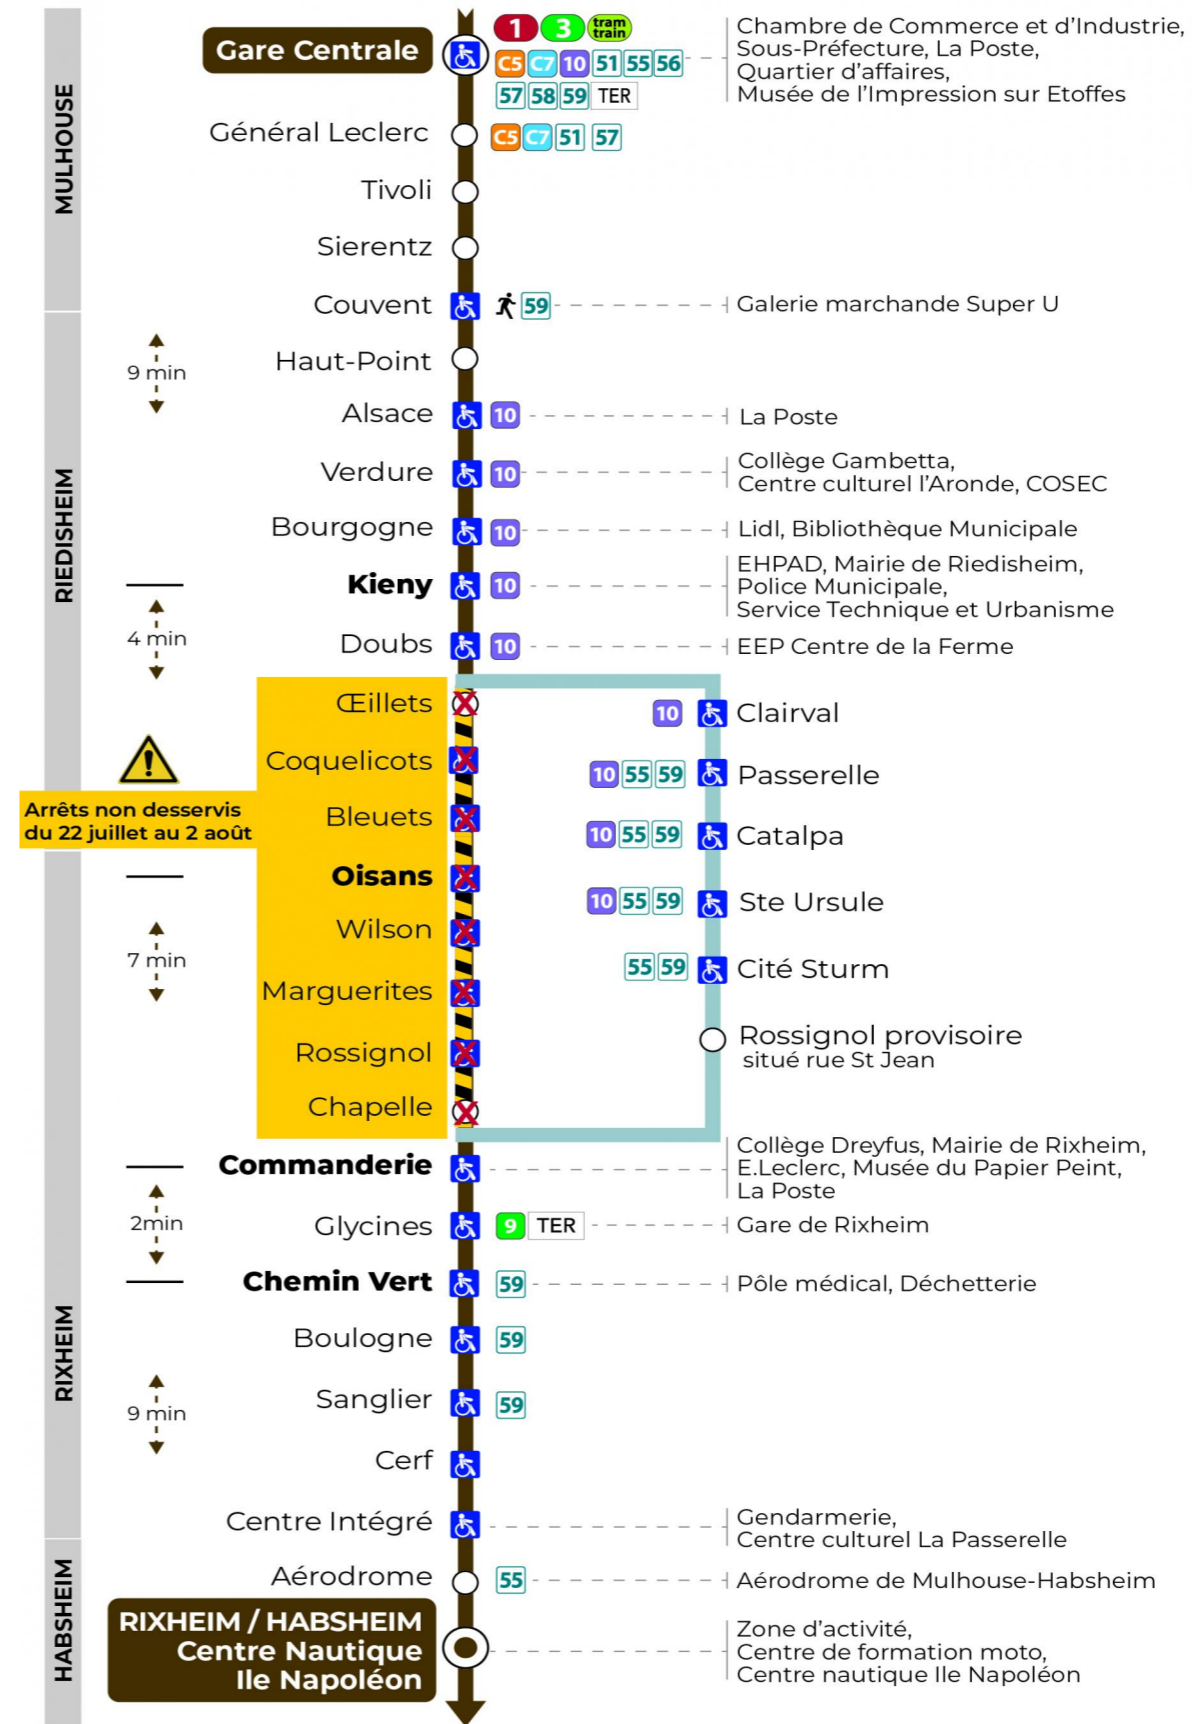

11 arrêt SIERENTZ

direction CENTRE NAUTIQUE ILE NAPOLEON

Valables du 29 juin au 1er septembre 2024 inclus

Gültig vom 29. Juni bis zum 1. September 2024
Valid from June 29, to September 1, 2024

Lundi à vendredi

Montag bis Freitag
Monday to Friday

6h	7h	8h	9h	10h	11h	12h	13h	14h	15h	16h	17h	18h	19h	20h	21h	22h
16	05	19	12	12	12	12	04	19	12	12	12	04	19	06		23
43	26	42	34	27	27	27	27	42	34	27	27	27	45	56		
	41	57	57	49	49	42	42	57	57	49	42	49				
	57					57										

Samedi

Samstag
Saturday

6h	7h	8h	9h	10h	11h	12h	13h	14h	15h	16h	17h	18h	19h	20h	21h	22h
16	05	19	12	12	12	12	04	19	12	12	12	04	19	06		23
43	26	42	34	27	27	27	27	42	34	27	27	27	45	56		
	41	57	57	49	49	42	42	57	57	49	42	49				
	57					57										

Dimanche et jours fériés

Sonntag und Feiertage
Sunday and bank holidays

8h	9h	10h	11h	12h	13h	14h	15h	16h	17h	18h	19h	20h	21h	22h
11	11	11	11	11	11	11	11	11	11	11	11	51		23
											52			

Le plus proche
Point de vente Soléa
TABAC LE CADRE NOIR
2 rue de Mulhouse
Riedisheim