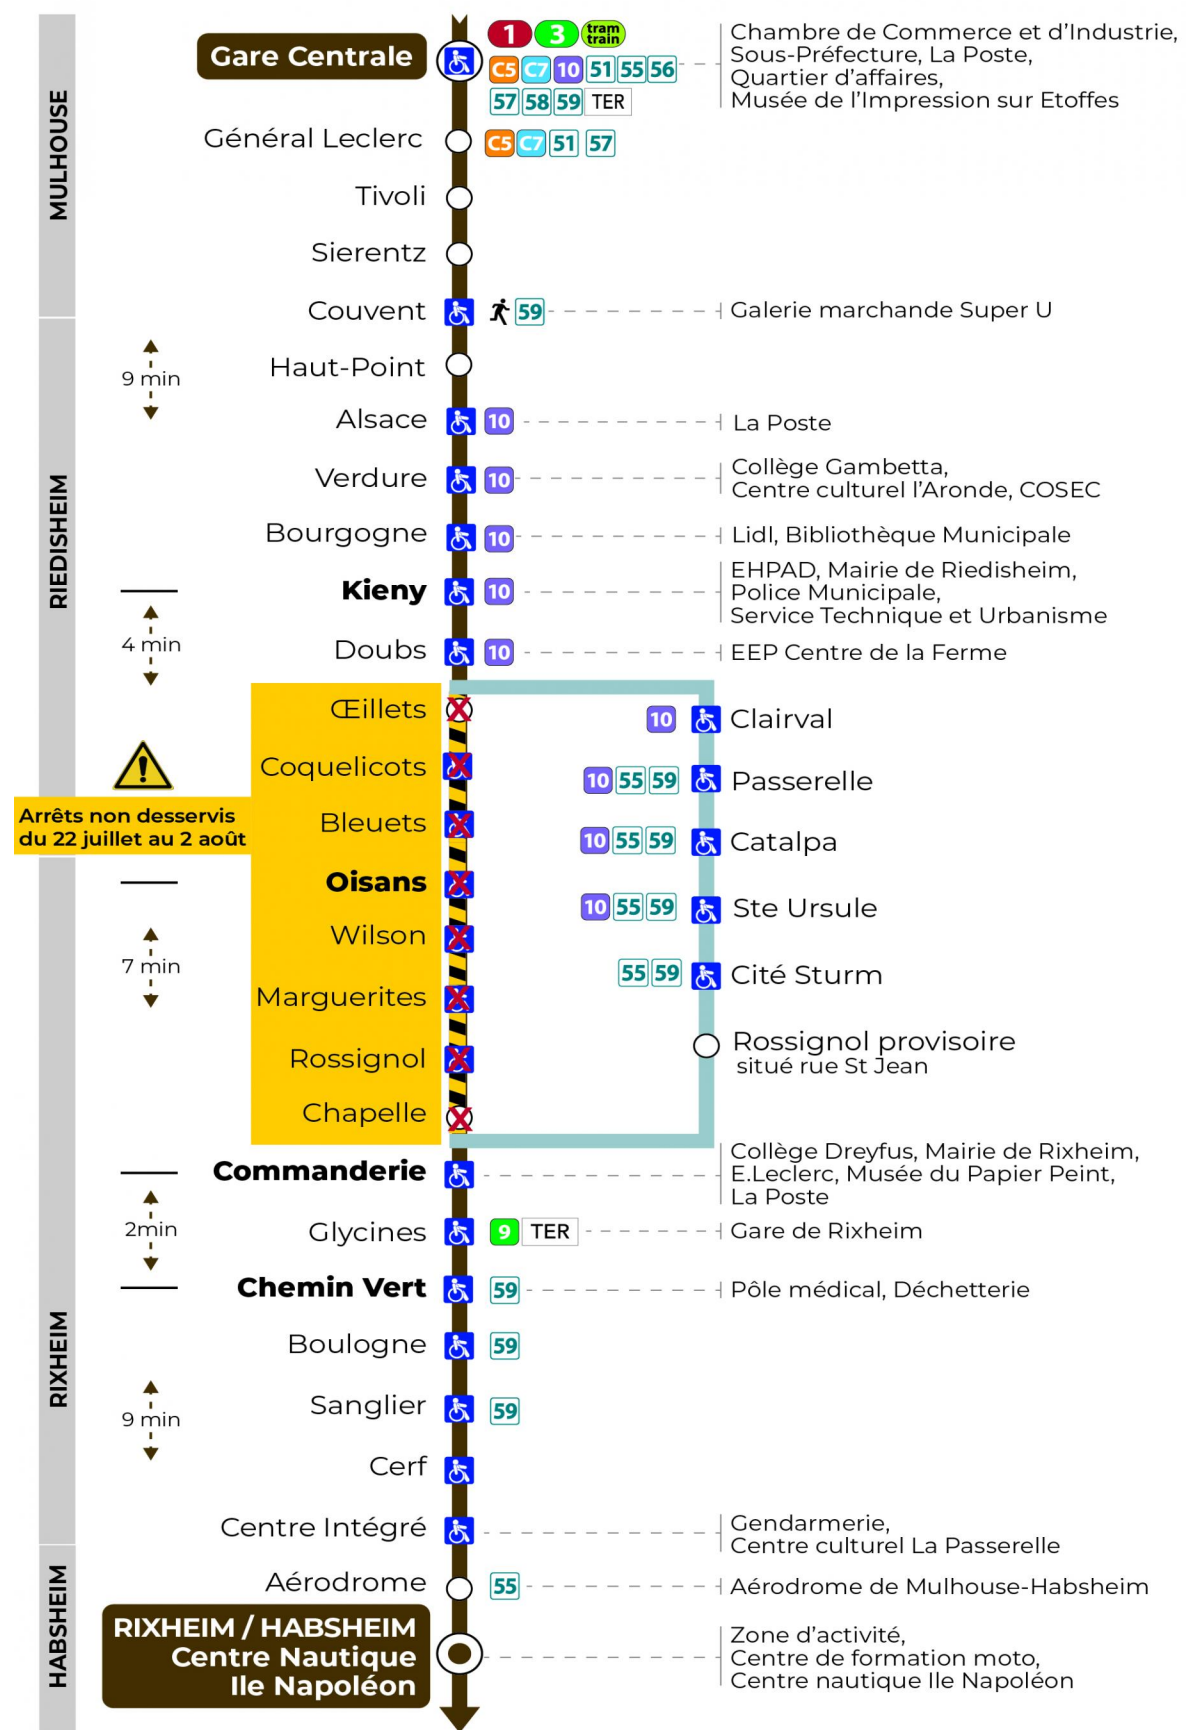

11 arrêt SIERENTZ direction CENTRE NAUTIQUE ILE NAPOLEON

Valables du 29 juin au 1er septembre 2024 inclus

Gültig vom 29. Juni bis zum 1. September 2024
Valid from June 29, to September 1, 2024

Lundi à vendredi

Montag bis Freitag
Monday to Friday

6h	7h	8h	9h	10h	11h	12h	13h	14h	15h	16h	17h	18h	19h	20h	21h	22h
16	05	19	12	12	12	12	04	19	12	12	12	04	19	06		23
43	26	42	34	27	27	27	27	42	34	27	27	27	45	56		
	41	57	57	49	49	42	42	57	57	49	42	49				
	57					57										

Samedi

Samstag
Saturday

6h	7h	8h	9h	10h	11h	12h	13h	14h	15h	16h	17h	18h	19h	20h	21h	22h
16	05	19	12	12	12	12	04	19	12	12	12	04	19	06		23
43	26	42	34	27	27	27	27	42	34	27	27	27	45	56		
	41	57	57	49	49	42	42	57	57	49	42	49				
	57					57										

Dimanche et jours fériés

Sonntag und Feiertage
Sunday and bank holidays

8h	9h	10h	11h	12h	13h	14h	15h	16h	17h	18h	19h	20h	21h	22h
11	11	11	11	11	11	11	11	11	11	11	11	51		23
											52			

Le plus proche
Point de vente Soléa
 TABAC LE CADRE NOIR
 2 rue de Mulhouse
 Riedisheim