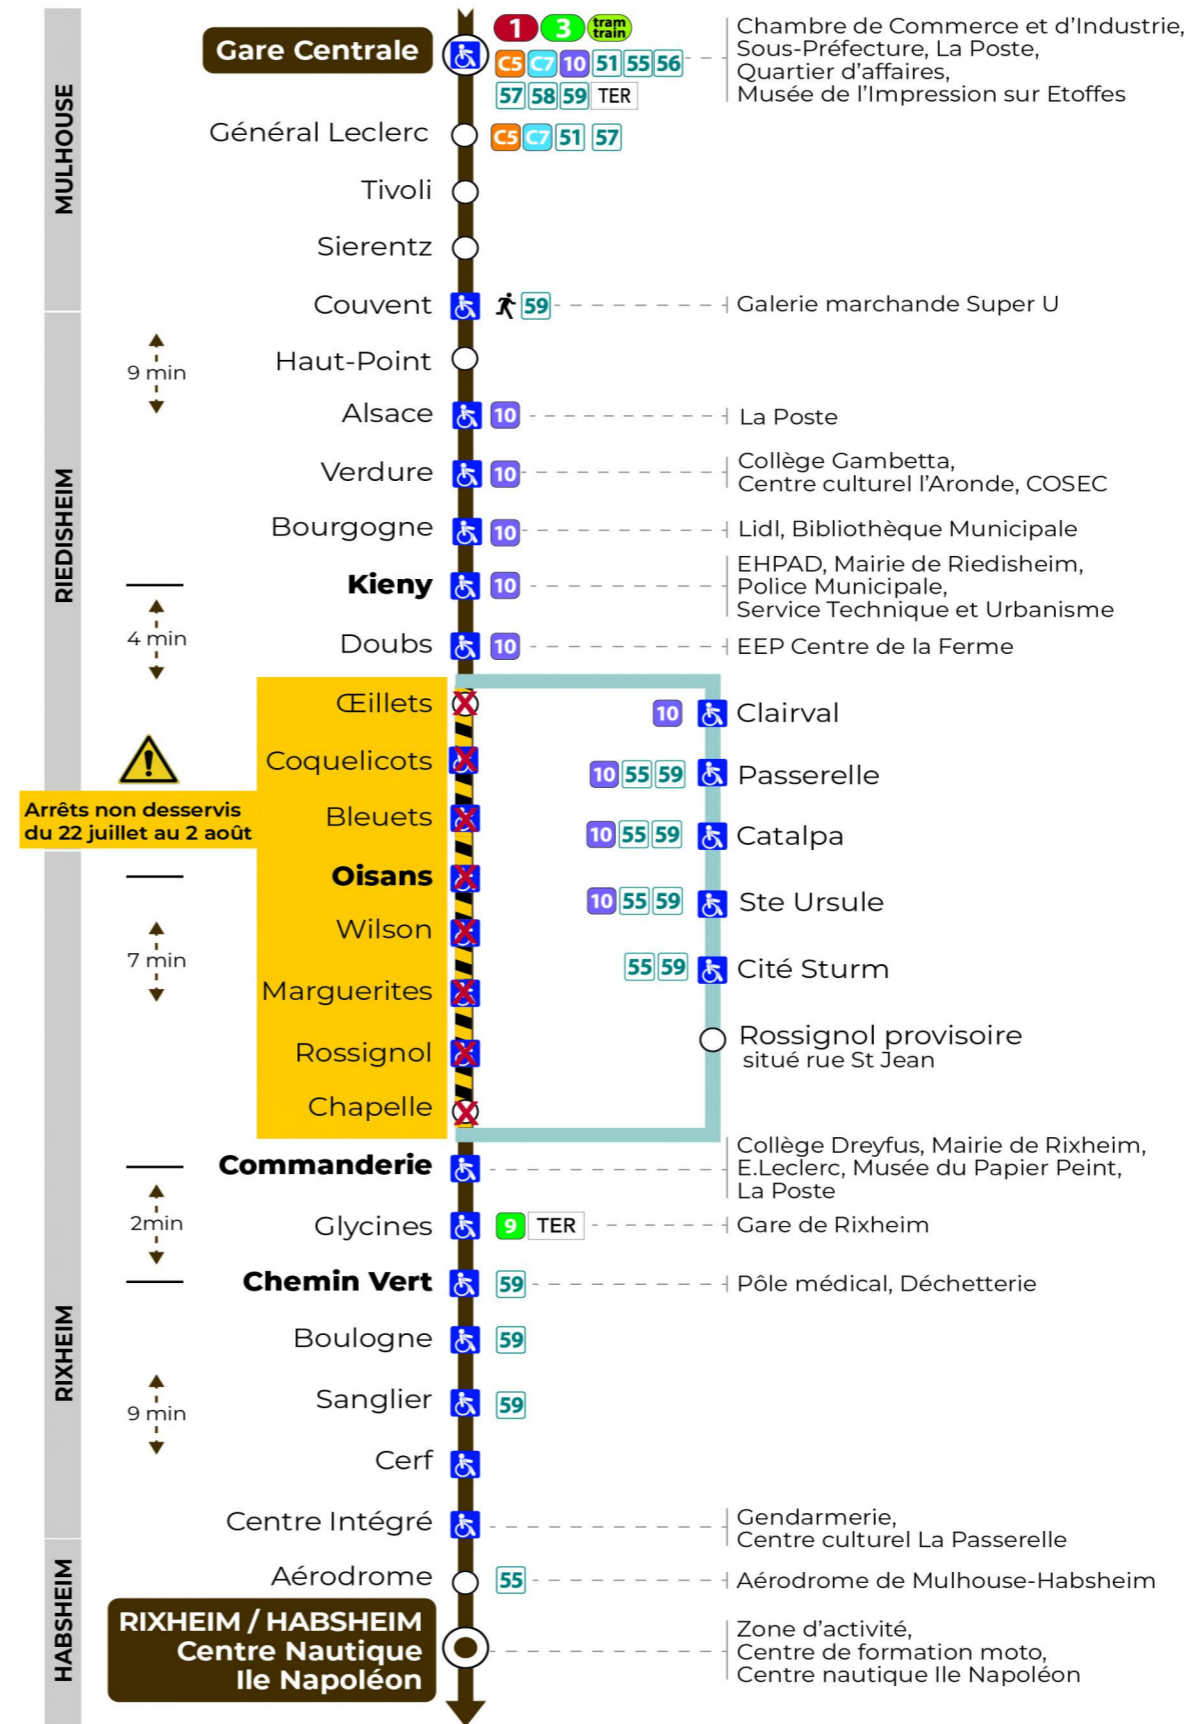

11 arrêt GENERAL LECLERC

direction CENTRE NAUTIQUE ILE NAPOLEON

Valables du 29 juin au 1er septembre 2024 inclus

Gültig vom 29. Juni bis zum 1. September 2024
Valid from June 29, to September 1, 2024

Lundi à vendredi

Montag bis Freitag
Monday to Friday

6h	7h	8h	9h	10h	11h	12h	13h	14h	15h	16h	17h	18h	19h	20h	21h	22h
12	01	14	07	07	07	07	22	14	07	07	07	22	14	02		19
39	22	37	29	22	22	22	37	37	29	22	22	44	40	52		
	37	52	52	44	44	37	52	52	52	44	37					
	52					59					59					

Samedi

Samstag
Saturday

6h	7h	8h	9h	10h	11h	12h	13h	14h	15h	16h	17h	18h	19h	20h	21h	22h
12	01	14	07	07	07	07	22	14	07	07	07	22	14	02		19
39	22	37	29	22	22	22	37	37	29	22	22	44	40	52		
	37	52	52	44	44	37	52	52	52	44	37					
	52					59					59					

Dimanche et jours fériés

Sonntag und Feiertage
Sunday and bank holidays

8h	9h	10h	11h	12h	13h	14h	15h	16h	17h	18h	19h	20h	21h	22h
07	07	07	07	07	07	07	07	07	07	07	07	48		20

Le plus proche
Point de vente Soléa
Agence Soléa Porte Jeune

Votre bus en direct

Flashez ce QR-Code pour connaître le prochain passage en temps réel