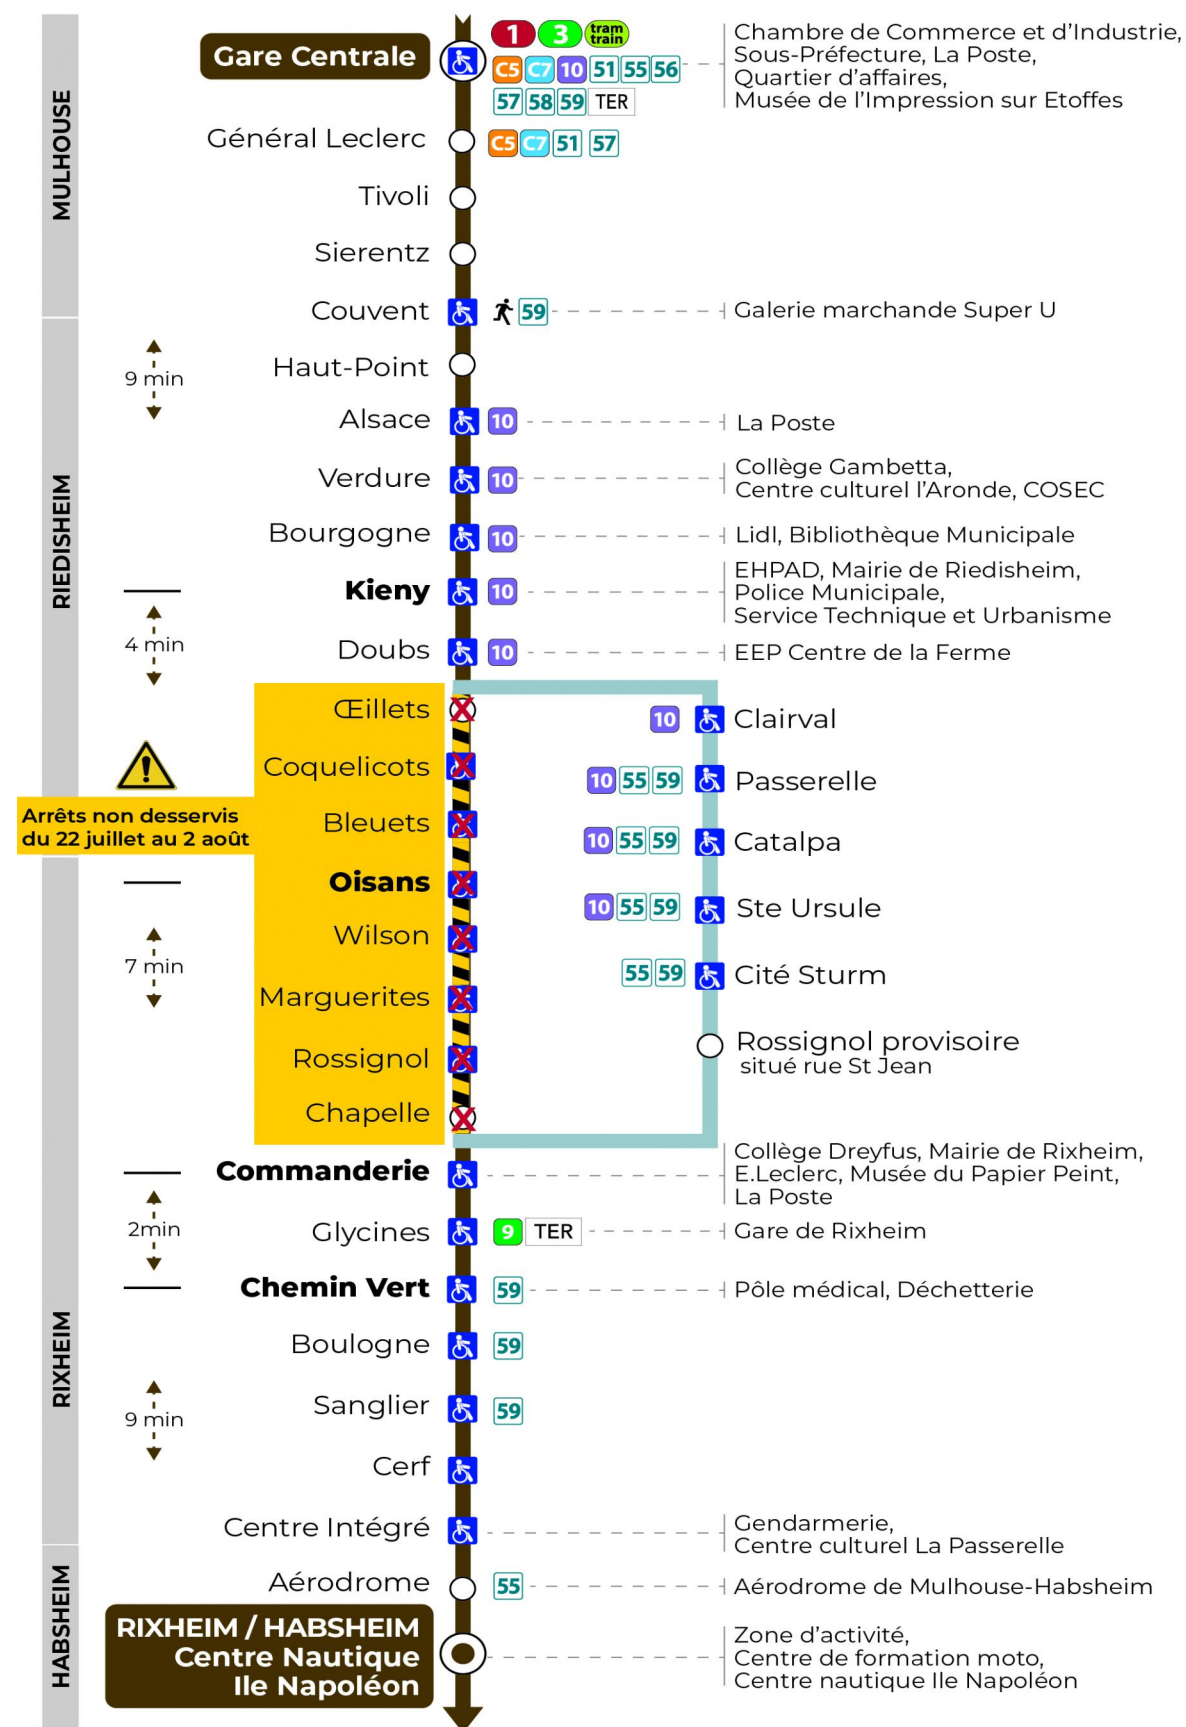

11 arrêt GARE CENTRALE

direction CENTRE NAUTIQUE ILE NAPOLEON

Valables du 29 juin au 1er septembre 2024 inclus

Gültig vom 29. Juni bis zum 1. September 2024
Valid from June 29, to September 1, 2024

Lundi à vendredi

Montag bis Freitag
Monday to Friday

6h	7h	8h	9h	10h	11h	12h	13h	14h	15h	16h	17h	18h	19h	20h	21h	22h
12	01	14	07	07	07	07	22	14	07	07	07	22	14	02		19
39	22	37	29	22	22	22	37	37	29	22	22	44	40	52		
	37	52	52	44	44	37	52	52	52	44	37					
	52					59					59					

Samedi

Samstag
Saturday

6h	7h	8h	9h	10h	11h	12h	13h	14h	15h	16h	17h	18h	19h	20h	21h	22h
12	01	14	07	07	07	07	22	14	07	07	07	22	14	02		19
39	22	37	29	22	22	22	37	37	29	22	22	44	40	52		
	37	52	52	44	44	37	52	52	52	44	37					
	52					59					59					

Dimanche et jours fériés

Sonntag und Feiertage
Sunday and bank holidays

8h	9h	10h	11h	12h	13h	14h	15h	16h	17h	18h	19h	20h	21h	22h
07	07	07	07	07	07	07	07	07	07	07	07	48		20

Le plus proche
Point de vente Soléa
Agence Soléa Porte Jeune

Votre bus en direct
Flashez ce QR-Code pour connaître le prochain passage en temps réel

Arrêt accessible
 Correspondance bus à proximité