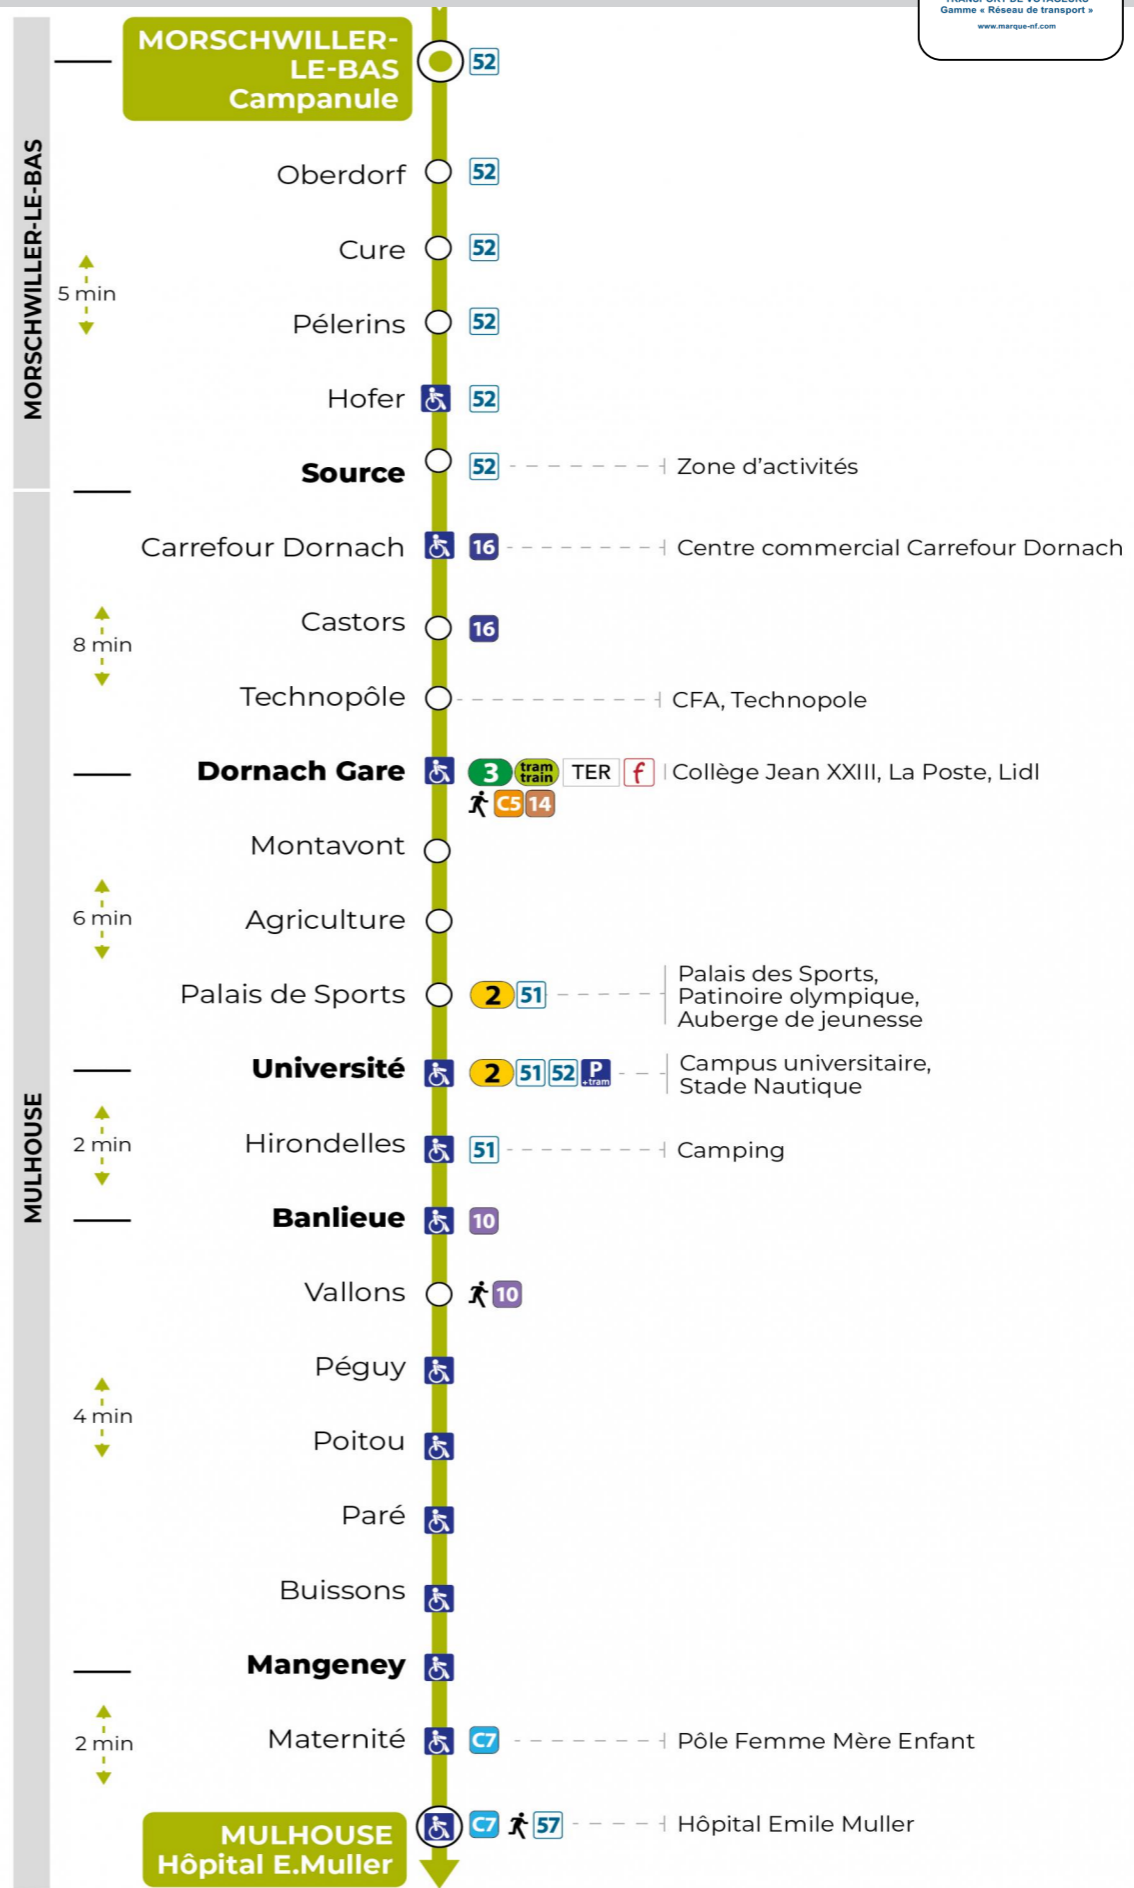

Valables du 2 septembre 2024 au 27 juin 2025 inclus

Gültig vom 2. September 2024 bis zum 27. Juni 2025
Valid from September 2, 2024 to June 27, 2025

Lundi à vendredi en période scolaire

Montag bis Freitag während der Schulzeit
Monday to Friday in school period

6h	7h	8h	9h	10h	11h	12h	13h	14h	15h	16h	17h	18h	19h
35	04	05	16	03	09	18	18	18	04	08	16	19	25
	29	33	39	24	33	32	42	42	26	30	37	35	53
	47	51		46	56	56	59		47	57	58	59	

Vacances scolaires et samedi

Schulferien und Samstag
School holidays and Saturday

6h	7h	8h	9h	10h	11h	12h	13h	14h	15h	16h	17h	18h	19h	20h
37	14	02	04	04	04	04	04	04	04	04	04	04	04	03
	35	32	35	34	34	34	34	34	34	34	34	34	33	

Vacances scolaires

Schulferien / school holidays

du 21 Oct 2024 au 02 Nov 2024
du 23 Déc 2024 au 04 Jan 2025
du 10 Fév 2025 au 22 Fév 2025
du 07 Avr 2025 au 19 Avr 2025
du 30 Mai 2025 au 31 Mai 2025

Le plus proche
TABAC L'HELICO
2 rue de Dornach
Didenheim

Votre bus en direct

Flashez ce QR-Code pour connaître le prochain passage en temps réel

Arrêt accessible
 Correspondance bus à proximité