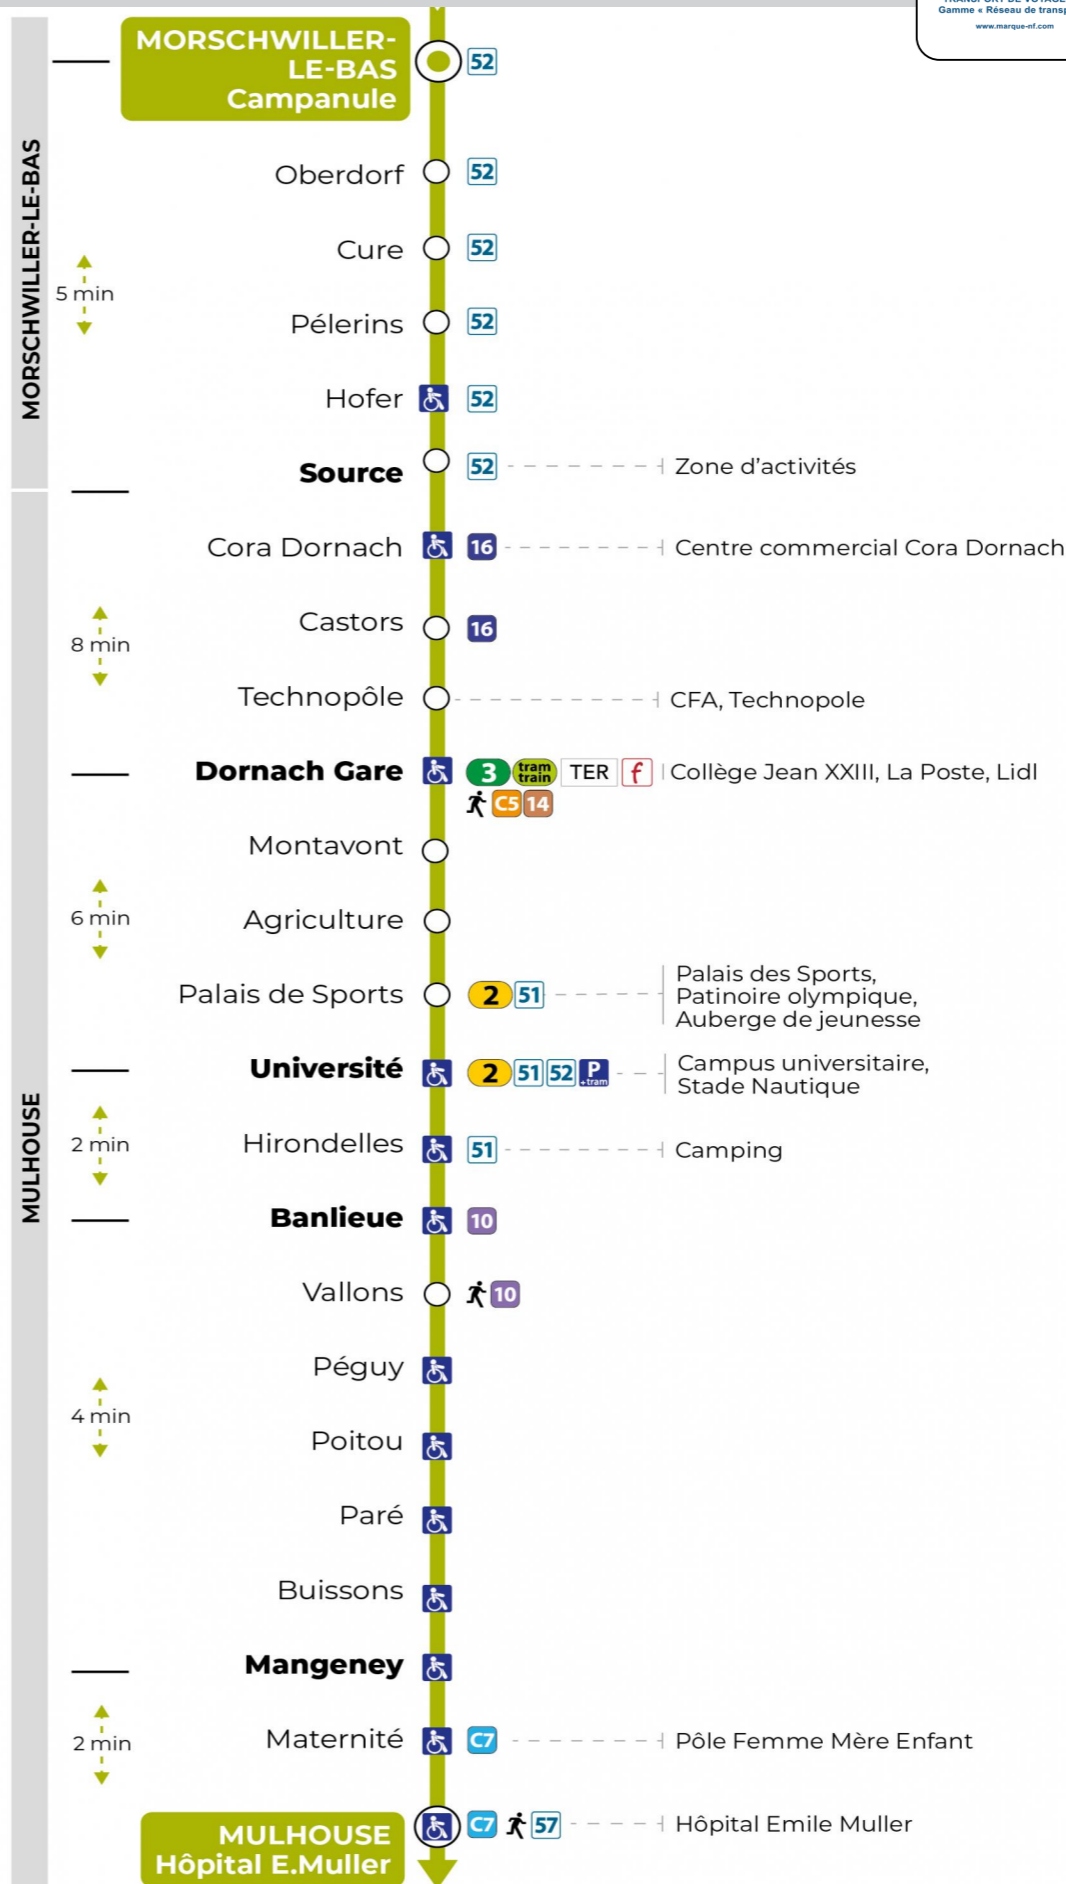

13

arrêt **HIRONDELLES**
direction **HOPITAL E. MULLER**

Valables du 2 septembre 2024 au 27 juin 2025 inclus

Gültig vom 2. September 2024 bis zum 27. Juni 2025
Valid from September 2, 2024 to June 27, 2025

Vacances scolaires et samedi

Schulferien und Samstag
School holidays and Saturday

6h	7h	8h	9h	10h	11h	12h	13h	14h	15h	16h	17h	18h	19h
33	10	27	30	29	29	29	29	29	29	29	29	29	28
	30	59	59	59	59	59	59	59	59	59	59	59	59
	57												

Vacances scolaires

Schulferien / school holidays

du 21 Oct 2024 au 02 Nov 2024
du 23 Déc 2024 au 04 Jan 2025
du 10 Fév 2025 au 22 Fév 2025
du 07 Avr 2025 au 19 Avr 2025
du 30 Mai 2025 au 31 Mai 2025

Arrêt accessible
 Correspondance bus à proximité

Le plus proche
TABAC L'HELICO
2 rue de Dornach
Didenheim

Votre bus en direct

Flashez ce QR-Code pour connaître le prochain passage en temps réel