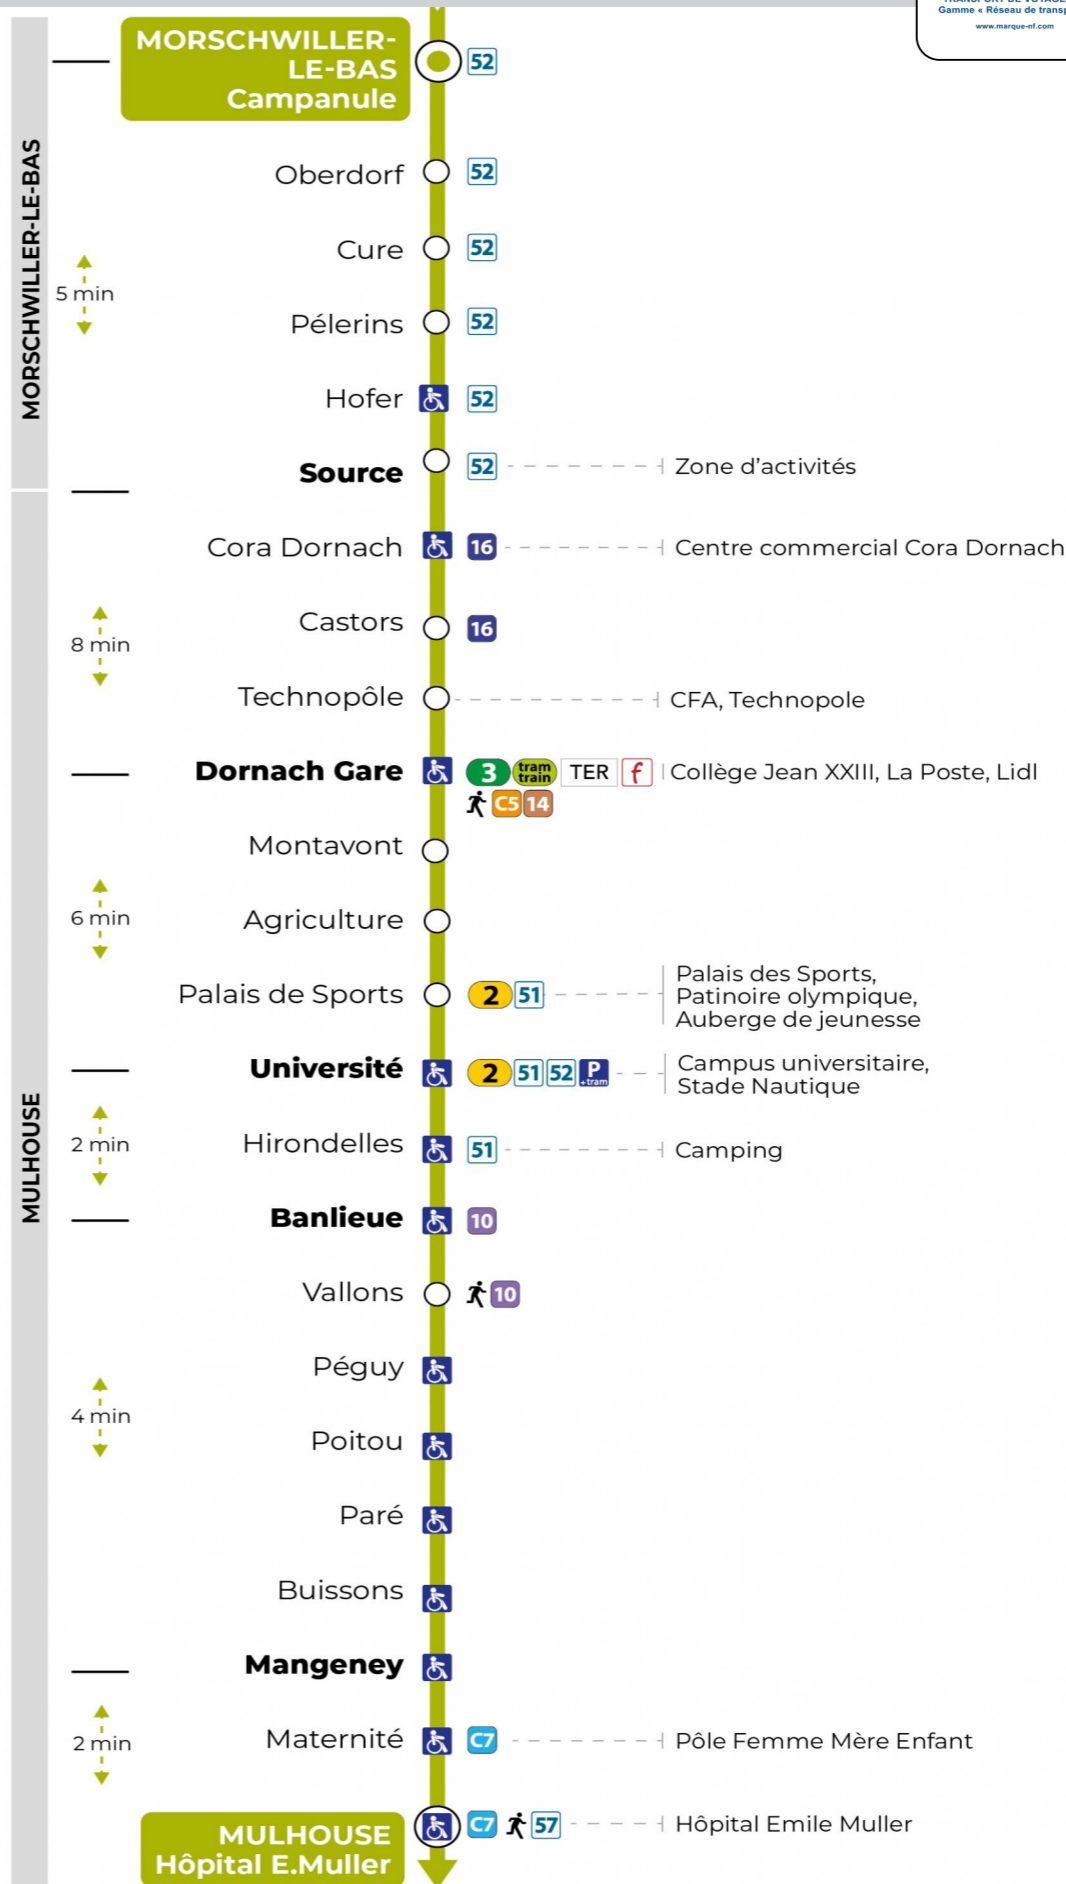

13

arrêt **PALAIS DES SPORTS**
direction **HOPITAL E. MULLER**

Valables du 2 septembre 2024 au 27 juin 2025 inclus

Gültig vom 2. September 2024 bis zum 27. Juni 2025
Valid from September 2, 2024 to June 27, 2025

Vacances scolaires et samedi

Schulferien und Samstag
School holidays and Saturday

6h	7h	8h	9h	10h	11h	12h	13h	14h	15h	16h	17h	18h	19h
31	08	25	28	27	27	27	27	27	27	27	27	27	26
	28	57	57	57	57	57	57	57	57	57	57	57	57
	55												

Vacances scolaires

Schulferien / school holidays

du 21 Oct 2024 au 02 Nov 2024
du 23 Déc 2024 au 04 Jan 2025
du 10 Fév 2025 au 22 Fév 2025
du 07 Avr 2025 au 19 Avr 2025
du 30 Mai 2025 au 31 Mai 2025

Le plus proche
TABAC L'HELICO
2 rue de Dornach
Didenheim

Votre bus en direct

Flashez ce QR-Code pour connaître le prochain passage en temps réel

Arrêt accessible
 Correspondance bus à proximité