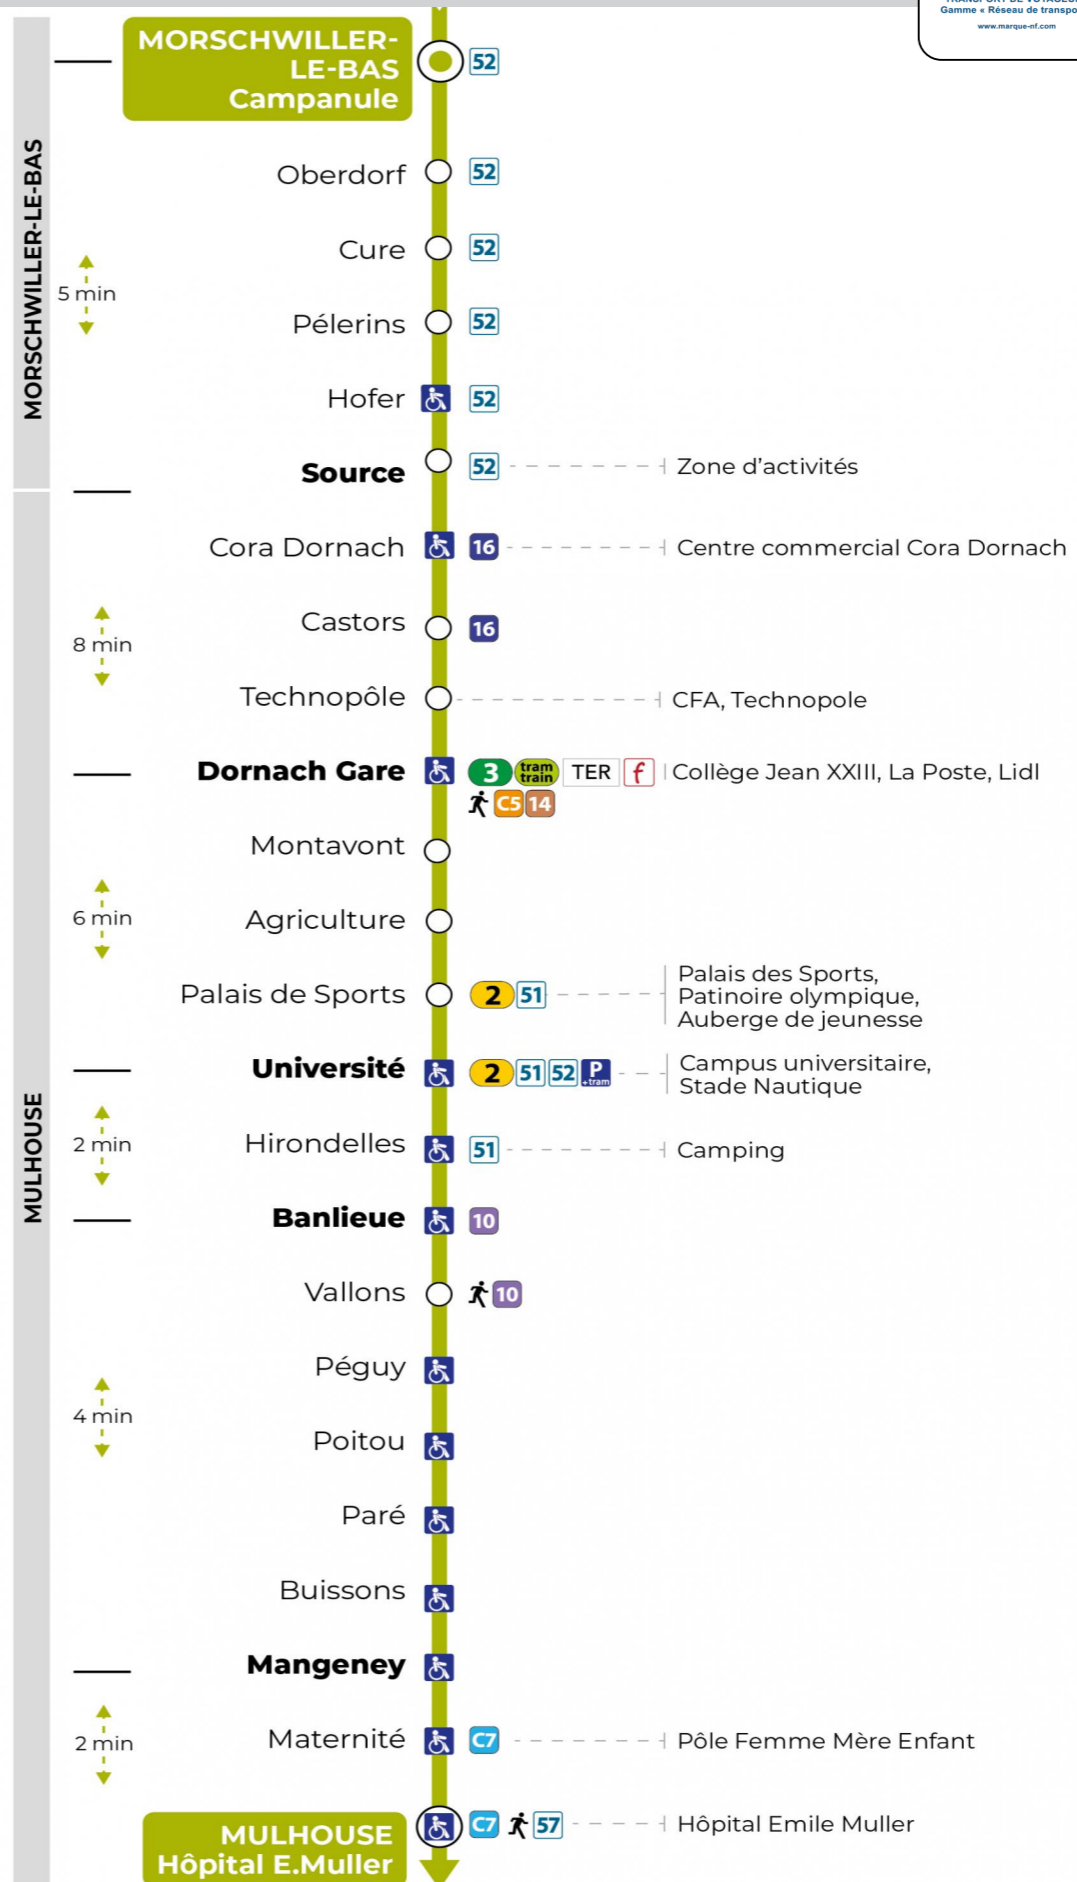

13 arrêt AGRICULTURE direction HOPITAL E. MULLER

Valables du 2 septembre 2024 au 27 juin 2025 inclus

Gültig vom 2. September 2024 bis zum 27. Juni 2025
Valid from September 2, 2024 to June 27, 2025

Lundi à vendredi en période scolaire

Vacances scolaires et samedi

Schulferien und Samstag
School holidays and Saturday

6h	7h	8h	9h	10h	11h	12h	13h	14h	15h	16h	17h	18h	19h
29	06	23	26	25	25	25	25	25	25	25	25	25	24
	26	55	55	55	55	55	55	55	55	55	55	55	55
	53												

Vacances scolaires

Schulferien / school holidays

du 21 Oct 2024 au 02 Nov 2024
du 23 Déc 2024 au 04 Jan 2025
du 10 Fév 2025 au 22 Fév 2025
du 07 Avr 2025 au 19 Avr 2025
du 30 Mai 2025 au 31 Mai 2025

Arrêt accessible
 Correspondance bus à proximité

Le plus proche
TABAC BURG
25 Bd des Nations
Mulhouse

Votre bus en direct

Flashez ce QR-Code pour connaître le prochain passage en temps réel