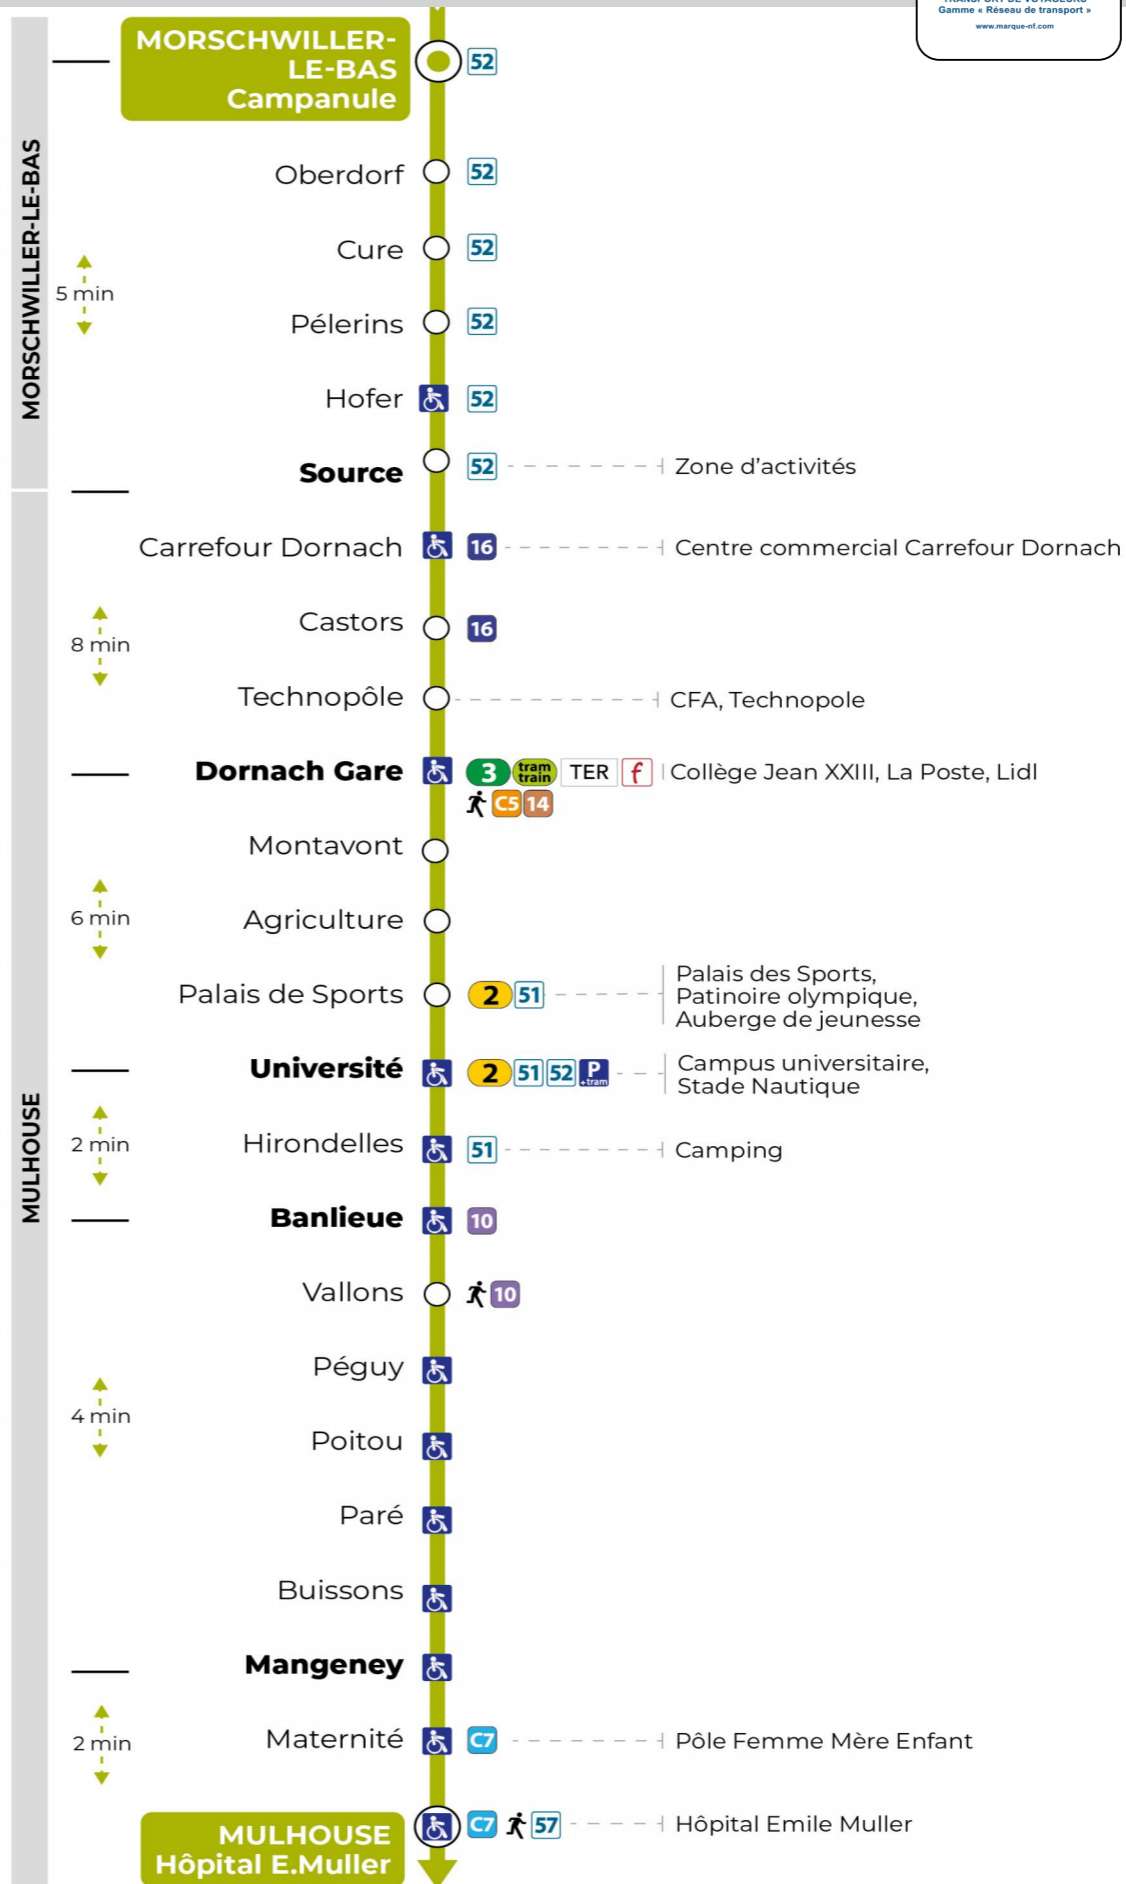

**Valables du 2 septembre 2024 au 27 juin 2025 inclus**

Gültig vom 2. September 2024 bis zum 27. Juni 2025  
Valid from September 2, 2024 to June 27, 2025

**Lundi à vendredi en période scolaire**

Montag bis Freitag während der Schulzeit  
Monday to Friday in school period

6h	7h	8h	9h	10h	11h	12h	13h	14h	15h	16h	17h	18h	19h
27	20	23	07	15	00	08	09	09	17	20	06	09	16
55	37	42	30	37	24	23	33	33	38	47	27	26	45
	55		54		47	47	50	55	59		48	50	

**Vacances scolaires et samedi**

Schulferien und Samstag  
School holidays and Saturday

6h	7h	8h	9h	10h	11h	12h	13h	14h	15h	16h	17h	18h	19h
29	06	23	26	25	25	25	25	25	25	25	25	25	24
	26	55	55	55	55	55	55	55	55	55	55	55	55
	53												

**Vacances scolaires**

Schulferien / school holidays

du 21 Oct 2024 au 02 Nov 2024  
du 23 Déc 2024 au 04 Jan 2025  
du 10 Fév 2025 au 22 Fév 2025  
du 07 Avr 2025 au 19 Avr 2025  
du 30 Mai 2025 au 31 Mai 2025

**Le plus proche**  
**TABAC DE L'ILLBERG**  
41 rue de l'illberg  
Mulhouse