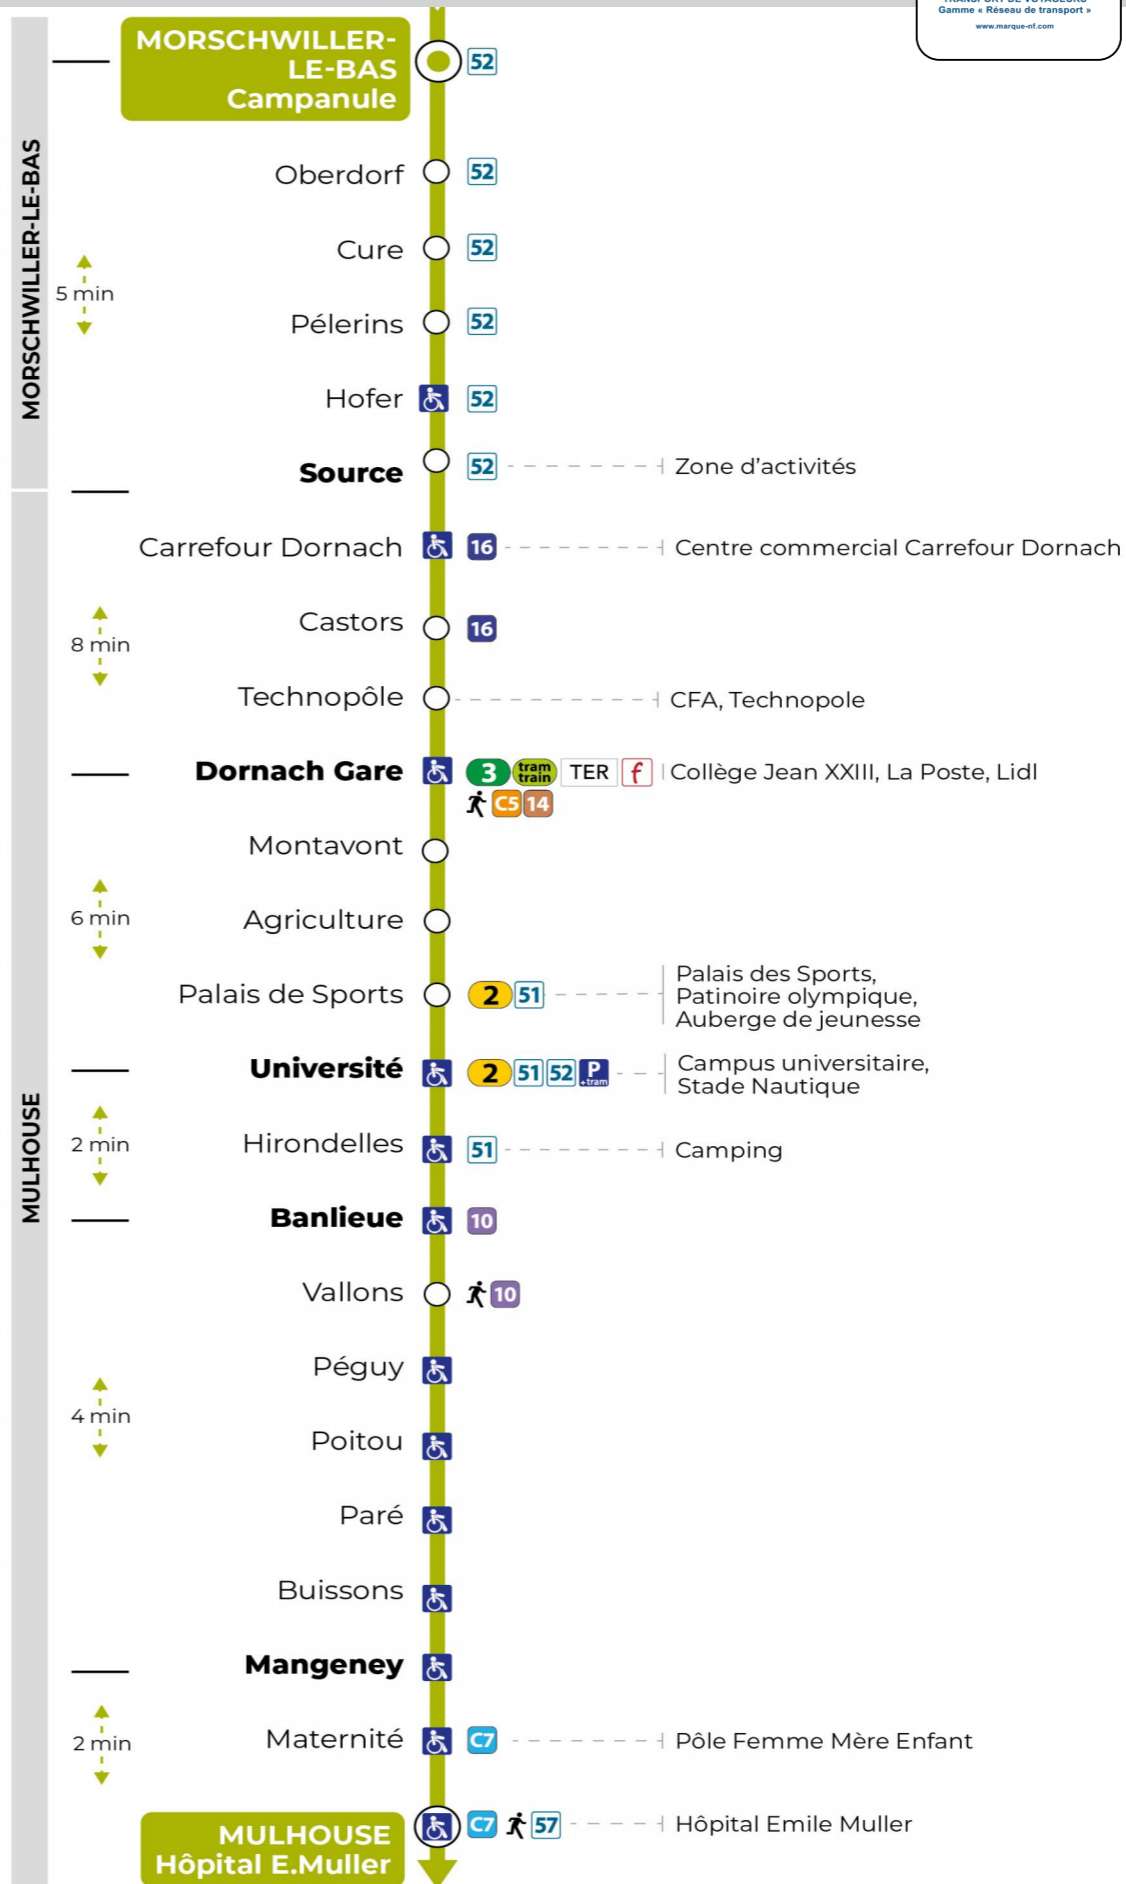

13

arrêt **TECHNOPOLE**
direction **HOPITAL E. MULLER**

Valables du 2 septembre 2024 au 27 juin 2025 inclus

Gültig vom 2. September 2024 bis zum 27. Juni 2025
Valid from September 2, 2024 to June 27, 2025

Lundi à vendredi en période scolaire

Montag bis Freitag während der Schulzeit
Monday to Friday in school period

6h	7h	8h	9h	10h	11h	12h	13h	14h	15h	16h	17h	18h	19h
23	15	17	02	10	19	03	04	04	12	14	00	03	11
50	31	37	25	32	42	18	28	28	33	41	21	20	41
	49		49	55		42	45	50	54		42	45	

Vacances scolaires et samedi

Schulferien und Samstag
School holidays and Saturday

6h	7h	8h	9h	10h	11h	12h	13h	14h	15h	16h	17h	18h	19h
25	02	19	21	20	20	20	20	20	20	20	20	20	20
	22	51	50	50	50	50	50	50	50	50	50	50	51
	49												

Vacances scolaires

Schulferien / school holidays

du 21 Oct 2024 au 02 Nov 2024
du 23 Déc 2024 au 04 Jan 2025
du 10 Fév 2025 au 22 Fév 2025
du 07 Avr 2025 au 19 Avr 2025
du 30 Mai 2025 au 31 Mai 2025

Le plus proche
TABAC BURG
25 Bd des Nations
Mulhouse