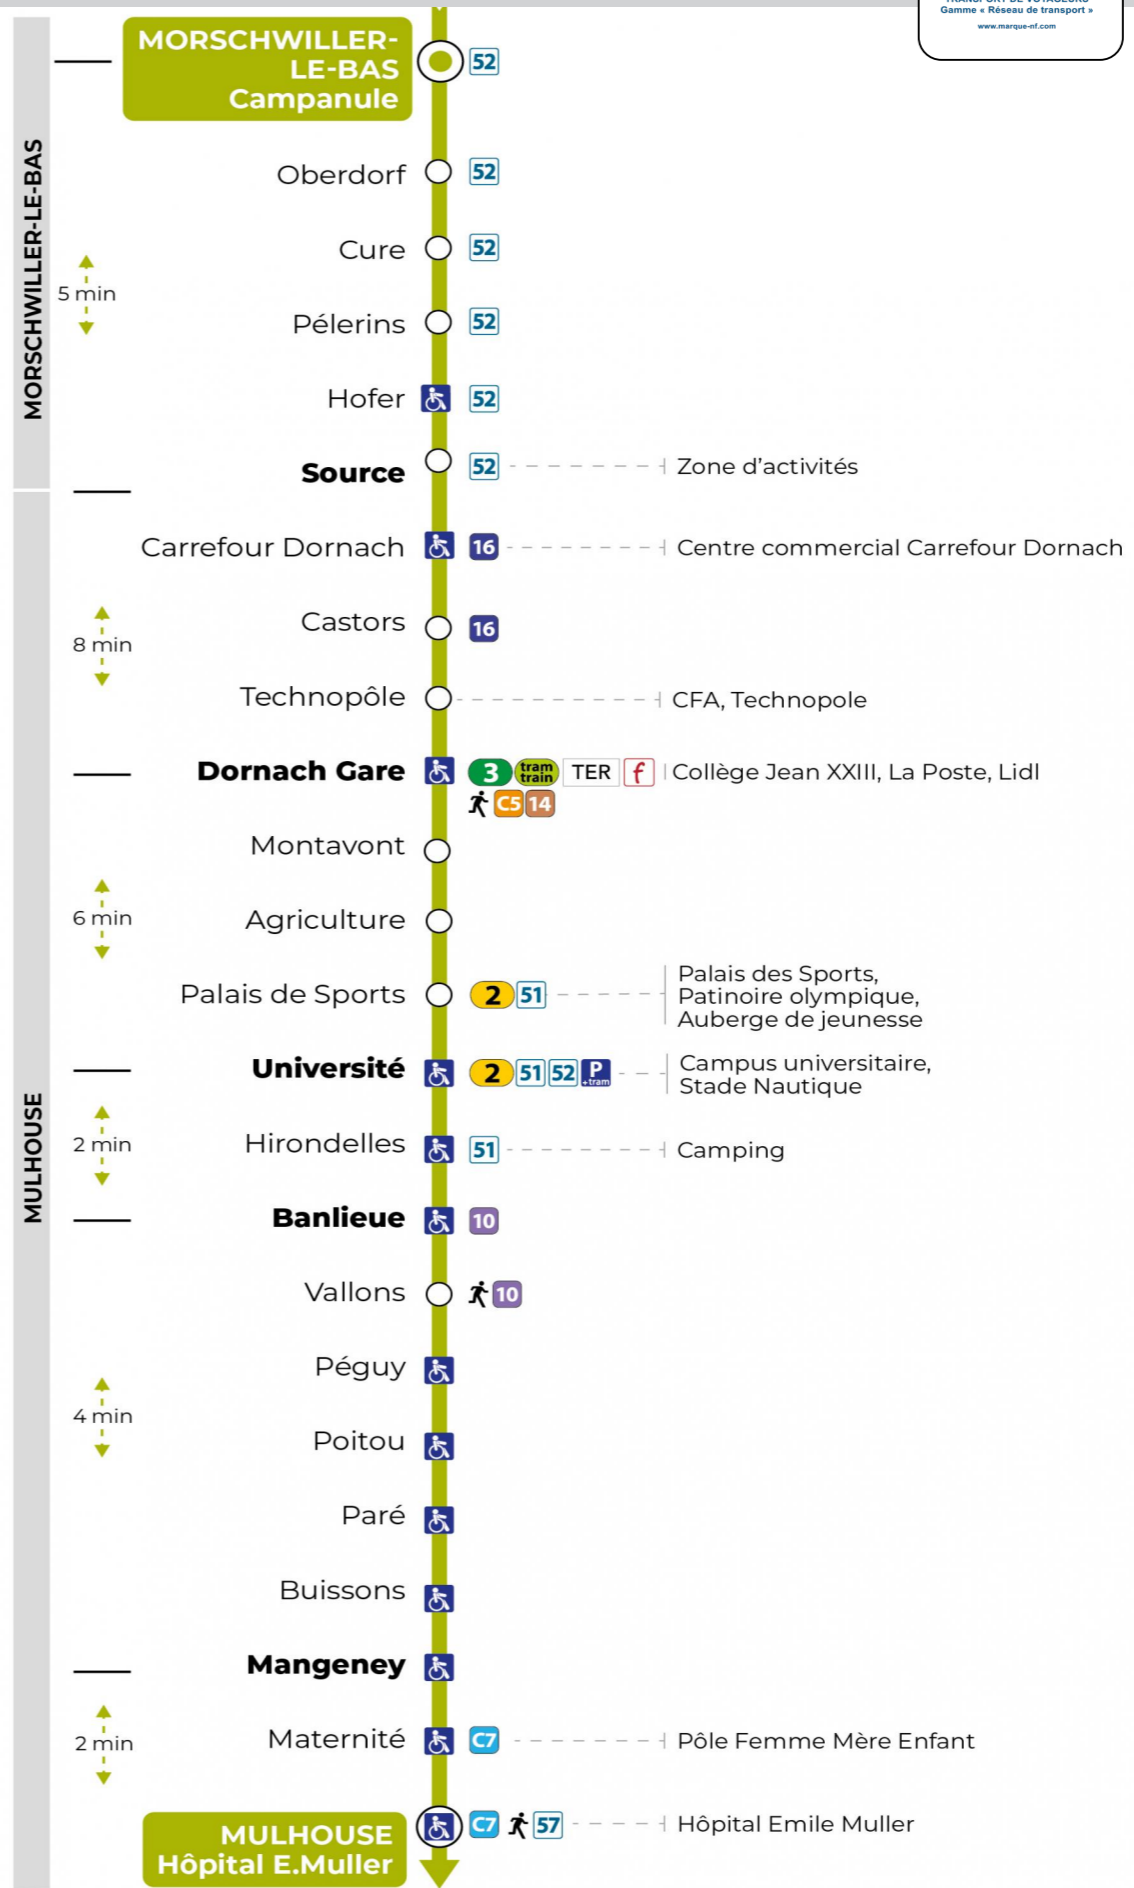

13

arrêt **CASTORS**
direction **HOPITAL E. MULLER**

Valables du 2 septembre 2024 au 27 juin 2025 inclus

Gültig vom 2. September 2024 bis zum 27. Juni 2025
Valid from September 2, 2024 to June 27, 2025

Lundi à vendredi en période scolaire

Vacances scolaires et samedi

Schulferien und Samstag
School holidays and Saturday

6h	7h	8h	9h	10h	11h	12h	13h	14h	15h	16h	17h	18h	19h
24	01	18	20	19	19	19	19	19	19	19	19	19	19
	21	50	49	49	49	49	49	49	49	49	49	49	50
	48												

Vacances scolaires

Schulferien / school holidays

du 21 Oct 2024 au 02 Nov 2024
du 23 Déc 2024 au 04 Jan 2025
du 10 Fév 2025 au 22 Fév 2025
du 07 Avr 2025 au 19 Avr 2025
du 30 Mai 2025 au 31 Mai 2025

Le plus proche
TABAC BURG
25 Bd des Nations
Mulhouse

Votre bus en direct

Flashez ce QR-Code pour connaître le prochain passage en temps réel

Arrêt accessible
 Correspondance bus à proximité