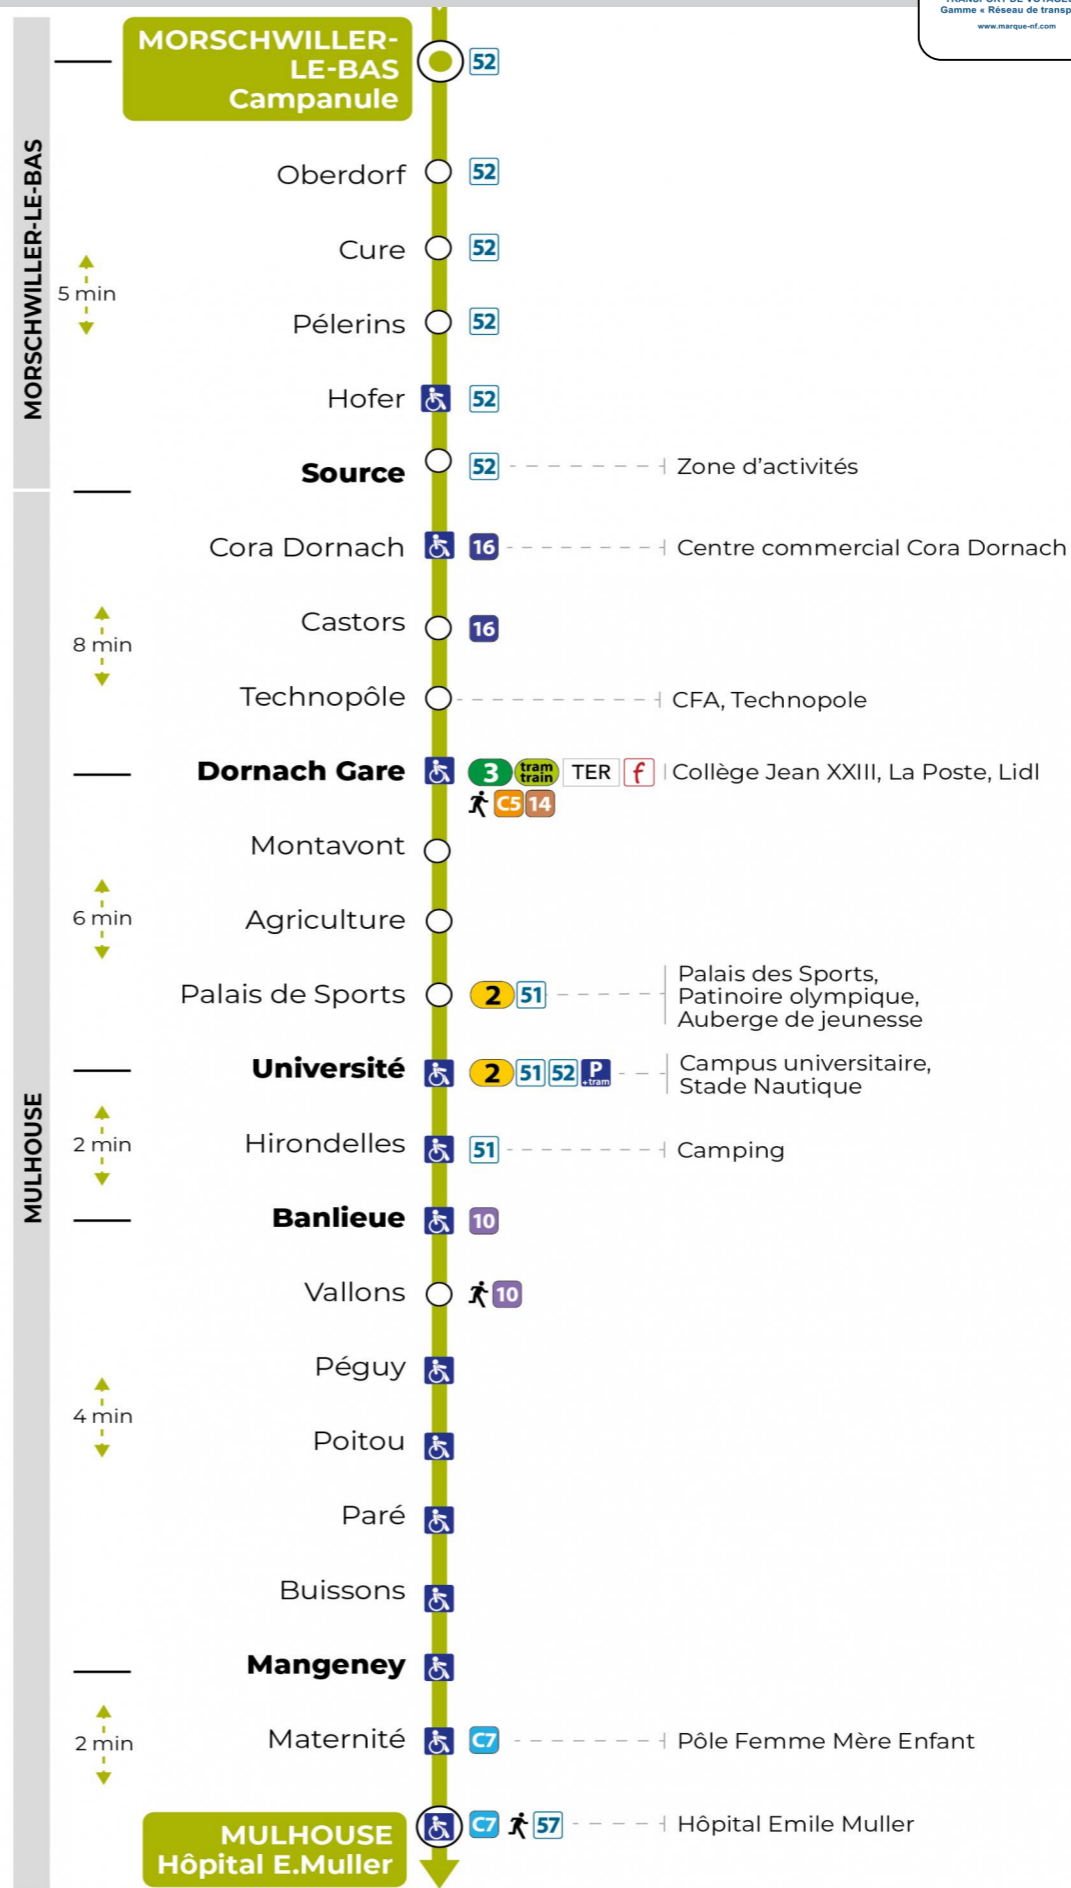

13

arrêt **SOURCE**
direction **HOPITAL E. MULLER**

Valables du 2 septembre 2024 au 27 juin 2025 inclus

Gültig vom 2. September 2024 bis zum 27. Juni 2025
Valid from September 2, 2024 to June 27, 2025

Lundi à vendredi en période scolaire

Vacances scolaires et samedi

Schulferien und Samstag
School holidays and Saturday

6h	7h	8h	9h	10h	11h	12h	13h	14h	15h	16h	17h	18h	19h
20	17	14	16	15	15	15	15	15	15	15	15	15	15
57	44	46	45	45	45	45	45	45	45	45	45	45	46

Vacances scolaires

Schulferien / school holidays

du 21 Oct 2024 au 02 Nov 2024
du 23 Déc 2024 au 04 Jan 2025
du 10 Fév 2025 au 22 Fév 2025
du 07 Avr 2025 au 19 Avr 2025
du 30 Mai 2025 au 31 Mai 2025

Le plus proche
CYBERPHONE DES COTEAUX
31 rue Alphonse Kienzler
Mulhouse

Votre bus en direct

Flashez ce QR-Code pour connaître le prochain passage en temps réel

Arrêt accessible
 Correspondance bus à proximité