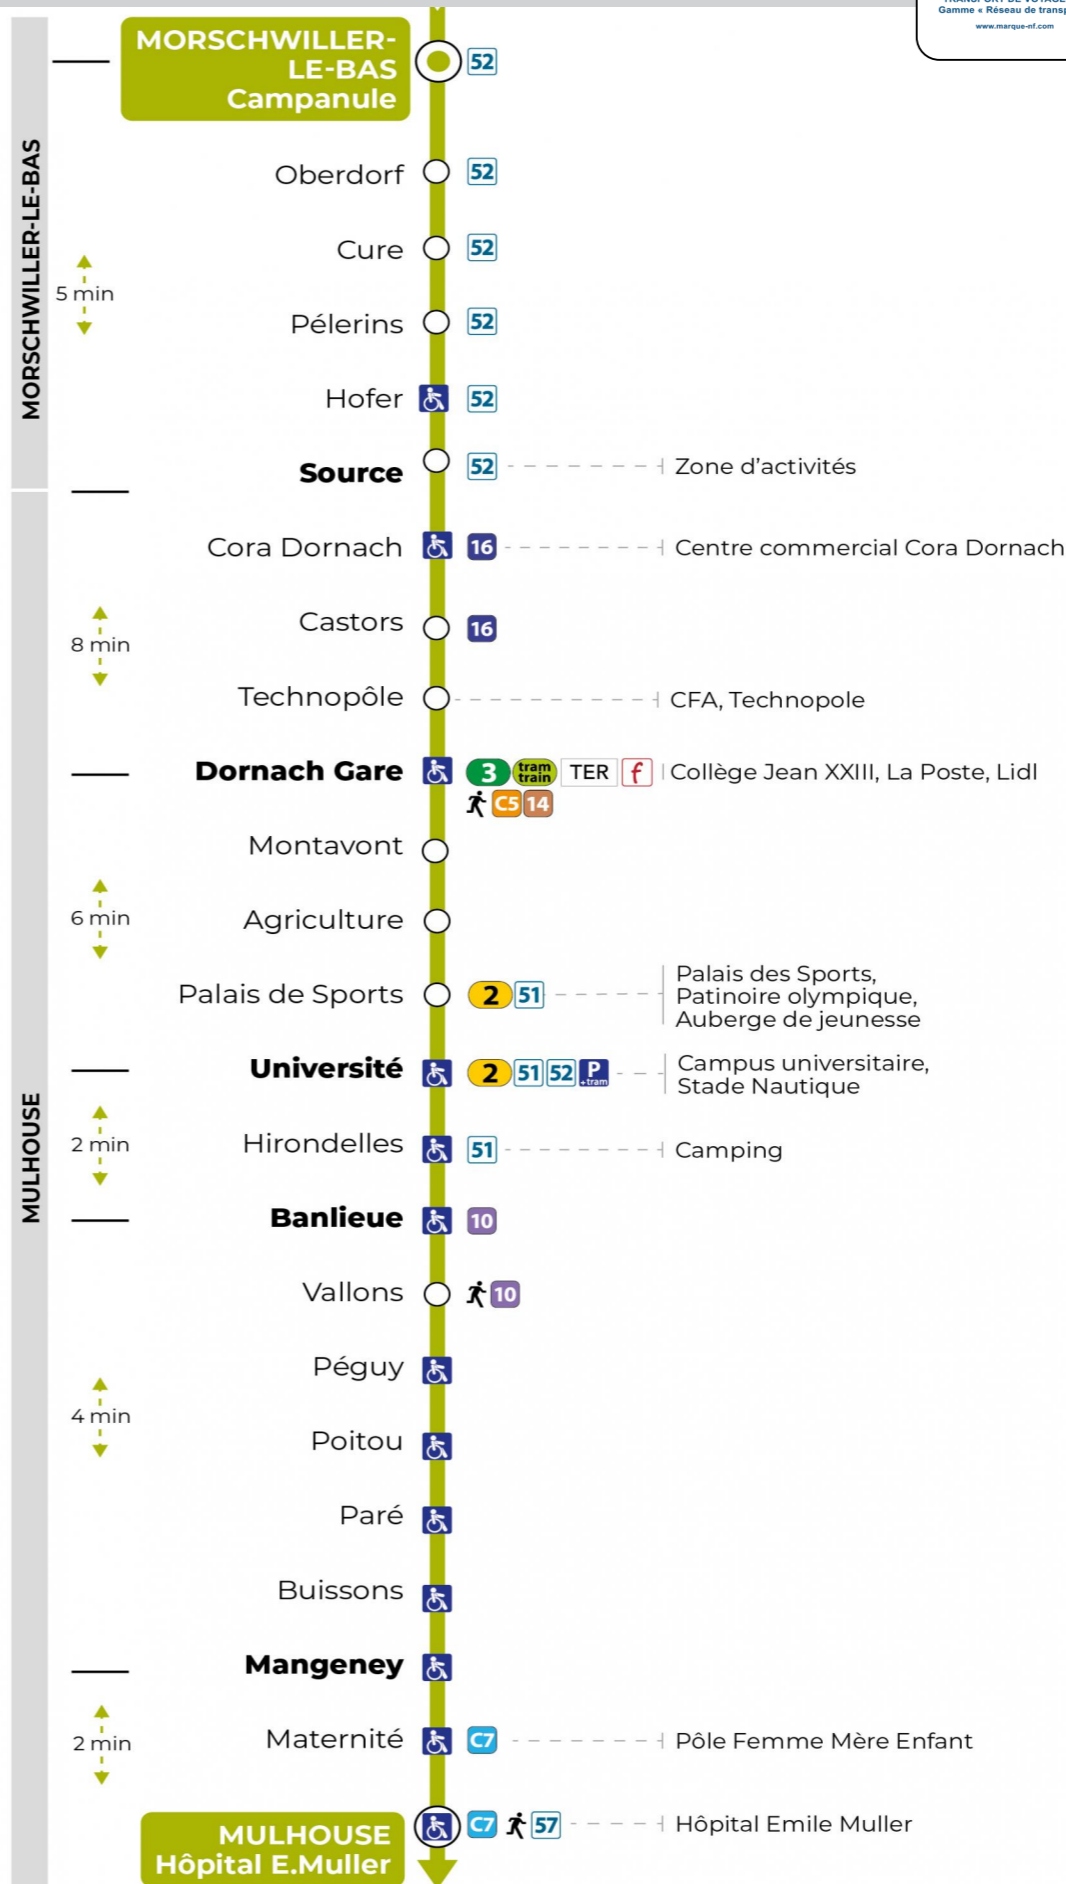

13

arrêt **HOFER**
direction **HOPITAL E. MULLER**

Valables du 2 septembre 2024 au 27 juin 2025 inclus

Gültig vom 2. September 2024 bis zum 27. Juni 2025
Valid from September 2, 2024 to June 27, 2025

Lundi à vendredi en période scolaire

Montag bis Freitag während der Schulzeit
Monday to Friday in school period

6h	7h	8h	9h	10h	11h	12h	13h	14h	15h	16h	17h	18h	19h
16	08	10	18	03	12	11	21	21	05	07	14	13	04
43	24	30	42	25	35	35	38	43	26	34	35	38	34
	42	55		48	56	57	57		47	53	56		

Vacances scolaires et samedi

Schulferien und Samstag
School holidays and Saturday

6h	7h	8h	9h	10h	11h	12h	13h	14h	15h	16h	17h	18h	19h
18	15	12	14	13	13	13	13	13	13	13	13	13	13
55	42	44	43	43	43	43	43	43	43	43	43	43	44

Vacances scolaires

Schulferien / school holidays

du 21 Oct 2024 au 02 Nov 2024
du 23 Déc 2024 au 04 Jan 2025
du 10 Fév 2025 au 22 Fév 2025
du 07 Avr 2025 au 19 Avr 2025
du 30 Mai 2025 au 31 Mai 2025

Le plus proche
CYBERPHONE DES COTEAUX
31 rue Alphonse Kienzler
Mulhouse