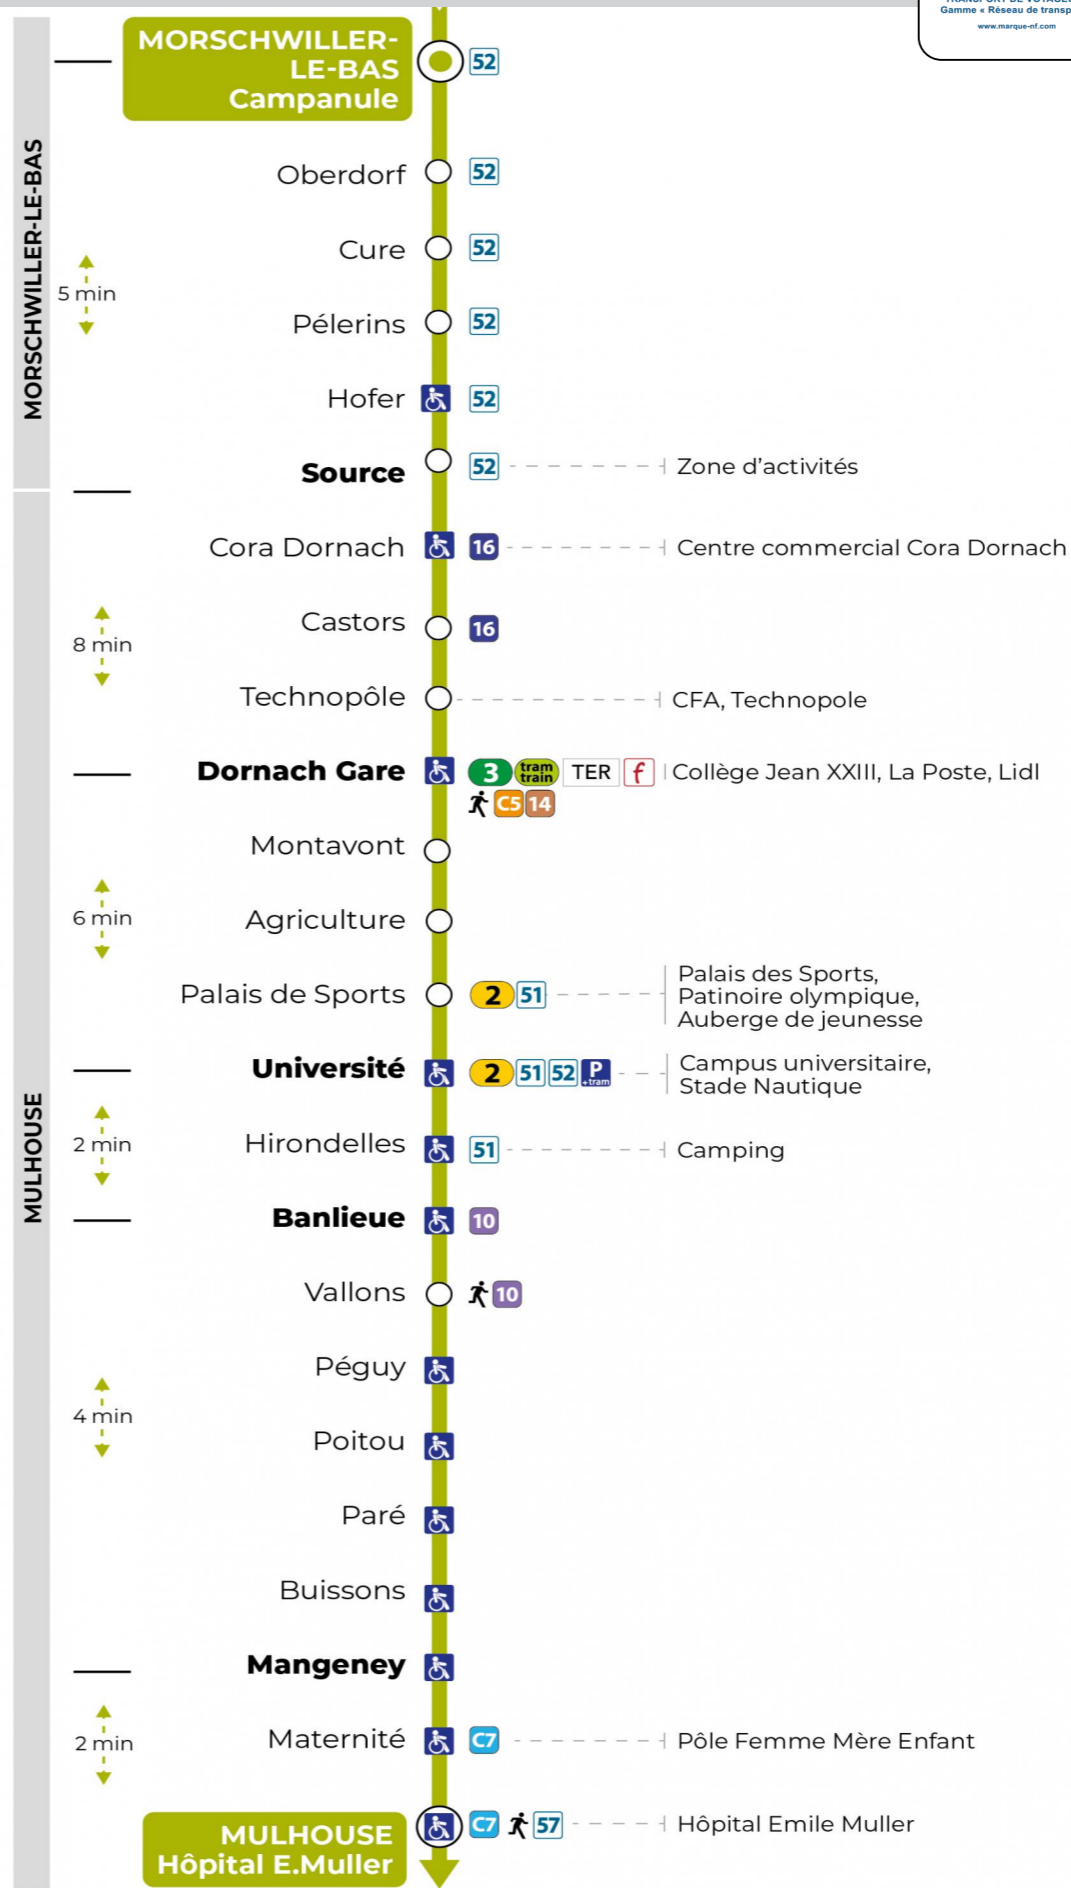

# 13 arrêt PELERINS direction HOPITAL E. MULLER

## Lundi à vendredi en période scolaire

Montag bis Freitag während der Schulzeit  
Monday to Friday in school period

6h	7h	8h	9h	10h	11h	12h	13h	14h	15h	16h	17h	18h	19h
15	07	08	17	02	11	10	20	20	04	06	13	12	03
42	23	29	41	24	34	34	37	42	25	33	34	37	33
	41	54		47	55	56	56		46	52	55		

## Vacances scolaires et samedi

Schulferien und Samstag  
School holidays and Saturday

6h	7h	8h	9h	10h	11h	12h	13h	14h	15h	16h	17h	18h	19h
17	14	11	13	12	12	12	12	12	12	12	12	12	12
54	41	43	42	42	42	42	42	42	42	42	42	42	43

## Vacances scolaires

Schulferien / school holidays

du 21 Oct 2024 au 02 Nov 2024  
du 23 Déc 2024 au 04 Jan 2025  
du 10 Fév 2025 au 22 Fév 2025  
du 07 Avr 2025 au 19 Avr 2025  
du 30 Mai 2025 au 31 Mai 2025