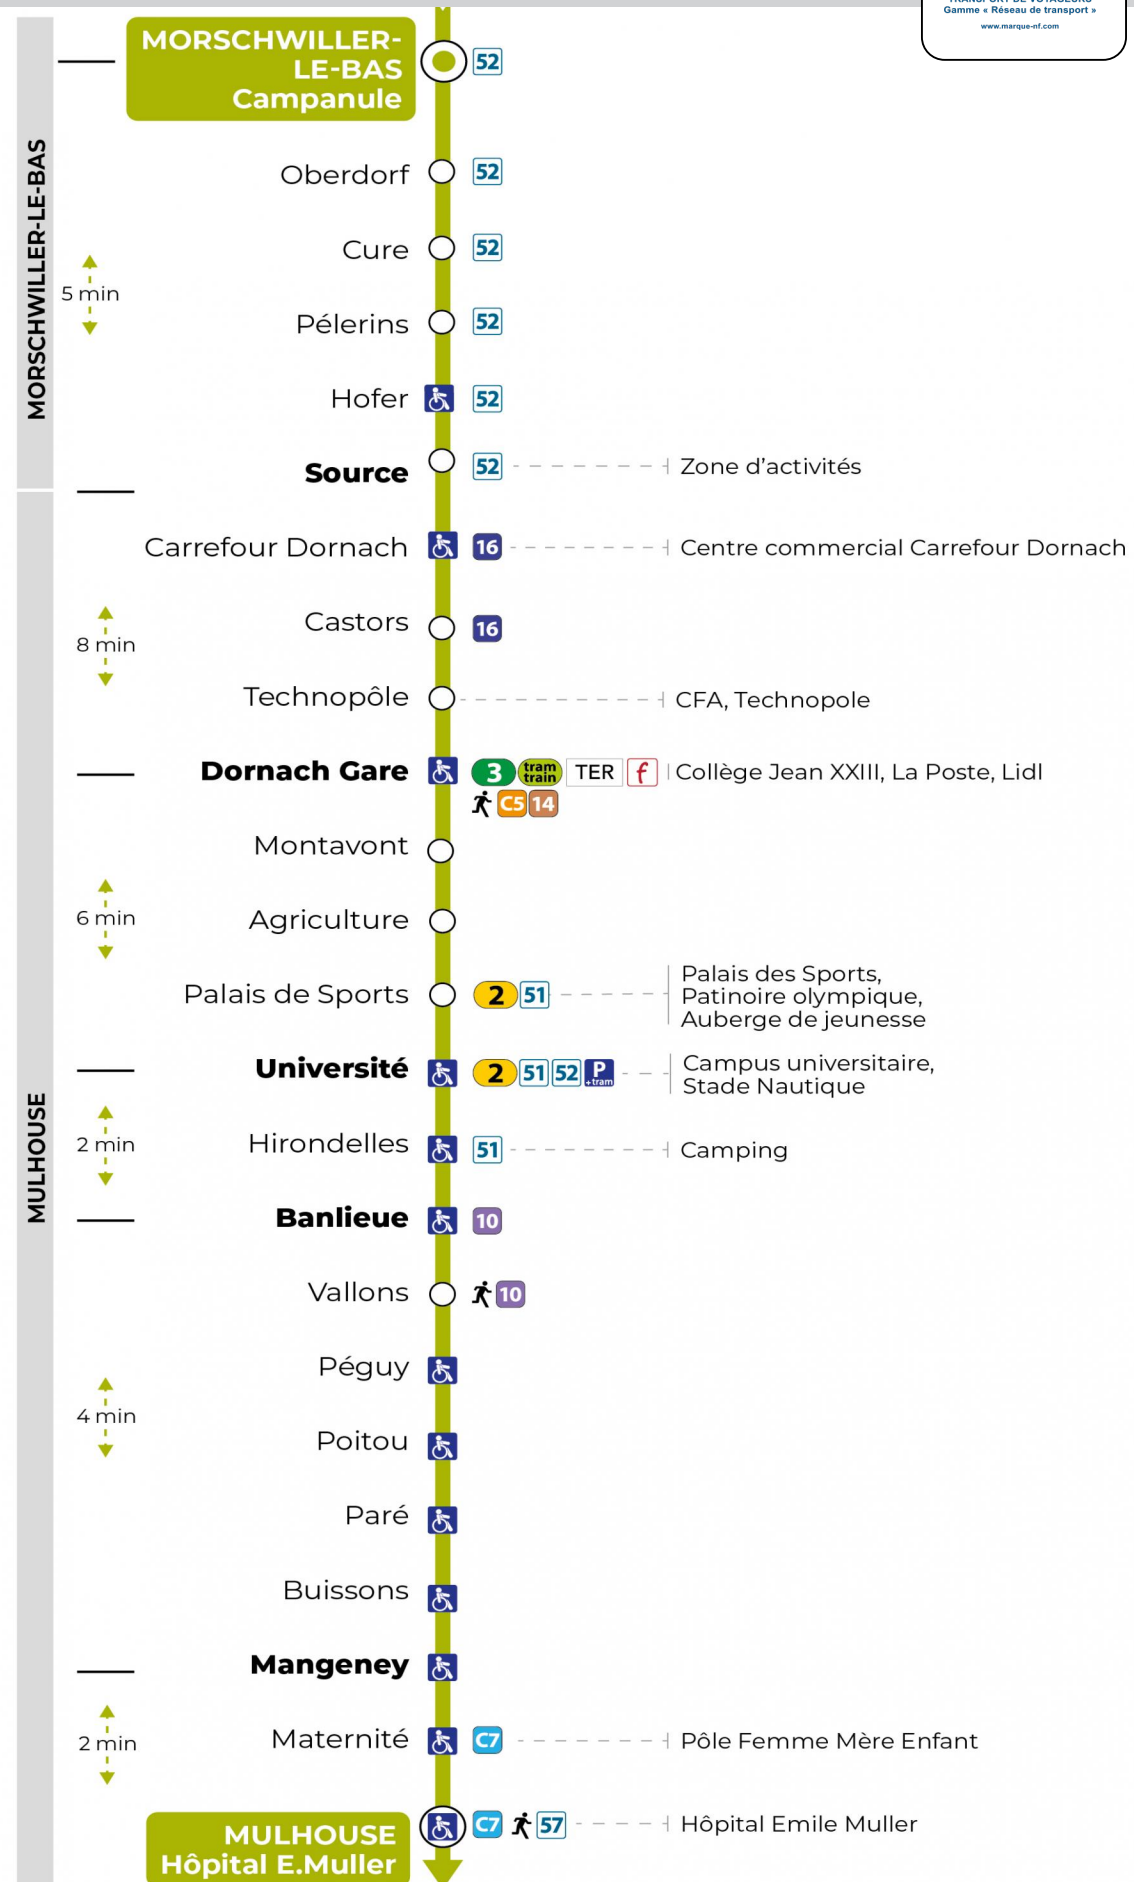

13 arrêt OBERDORF direction HOPITAL E. MULLER

Valables du 2 septembre 2024 au 27 juin 2025 inclus

Gültig vom 2. September 2024 bis zum 27. Juni 2025
Valid from September 2, 2024 to June 27, 2025

Lundi à vendredi en période scolaire

Montag bis Freitag während der Schulzeit
Monday to Friday in school period

6h	7h	8h	9h	10h	11h	12h	13h	14h	15h	16h	17h	18h	19h
13	05	06	15	00	09	08	18	18	02	04	11	10	01
40	21	27	39	22	32	32	35	40	23	31	32	35	31
	39	52		45	53	54	54		44	50	53		

Vacances scolaires et samedi

Schulferien und Samstag
School holidays and Saturday

6h	7h	8h	9h	10h	11h	12h	13h	14h	15h	16h	17h	18h	19h
15	12	09	11	10	10	10	10	10	10	10	10	10	10
52	39	41	40	40	40	40	40	40	40	40	40	40	41

Vacances scolaires

Schulferien / school holidays

du 21 Oct 2024 au 02 Nov 2024
du 23 Déc 2024 au 04 Jan 2025
du 10 Fév 2025 au 22 Fév 2025
du 07 Avr 2025 au 19 Avr 2025
du 30 Mai 2025 au 31 Mai 2025

Le plus proche
TABAC BURG
25 Bd des Nations
Mulhouse