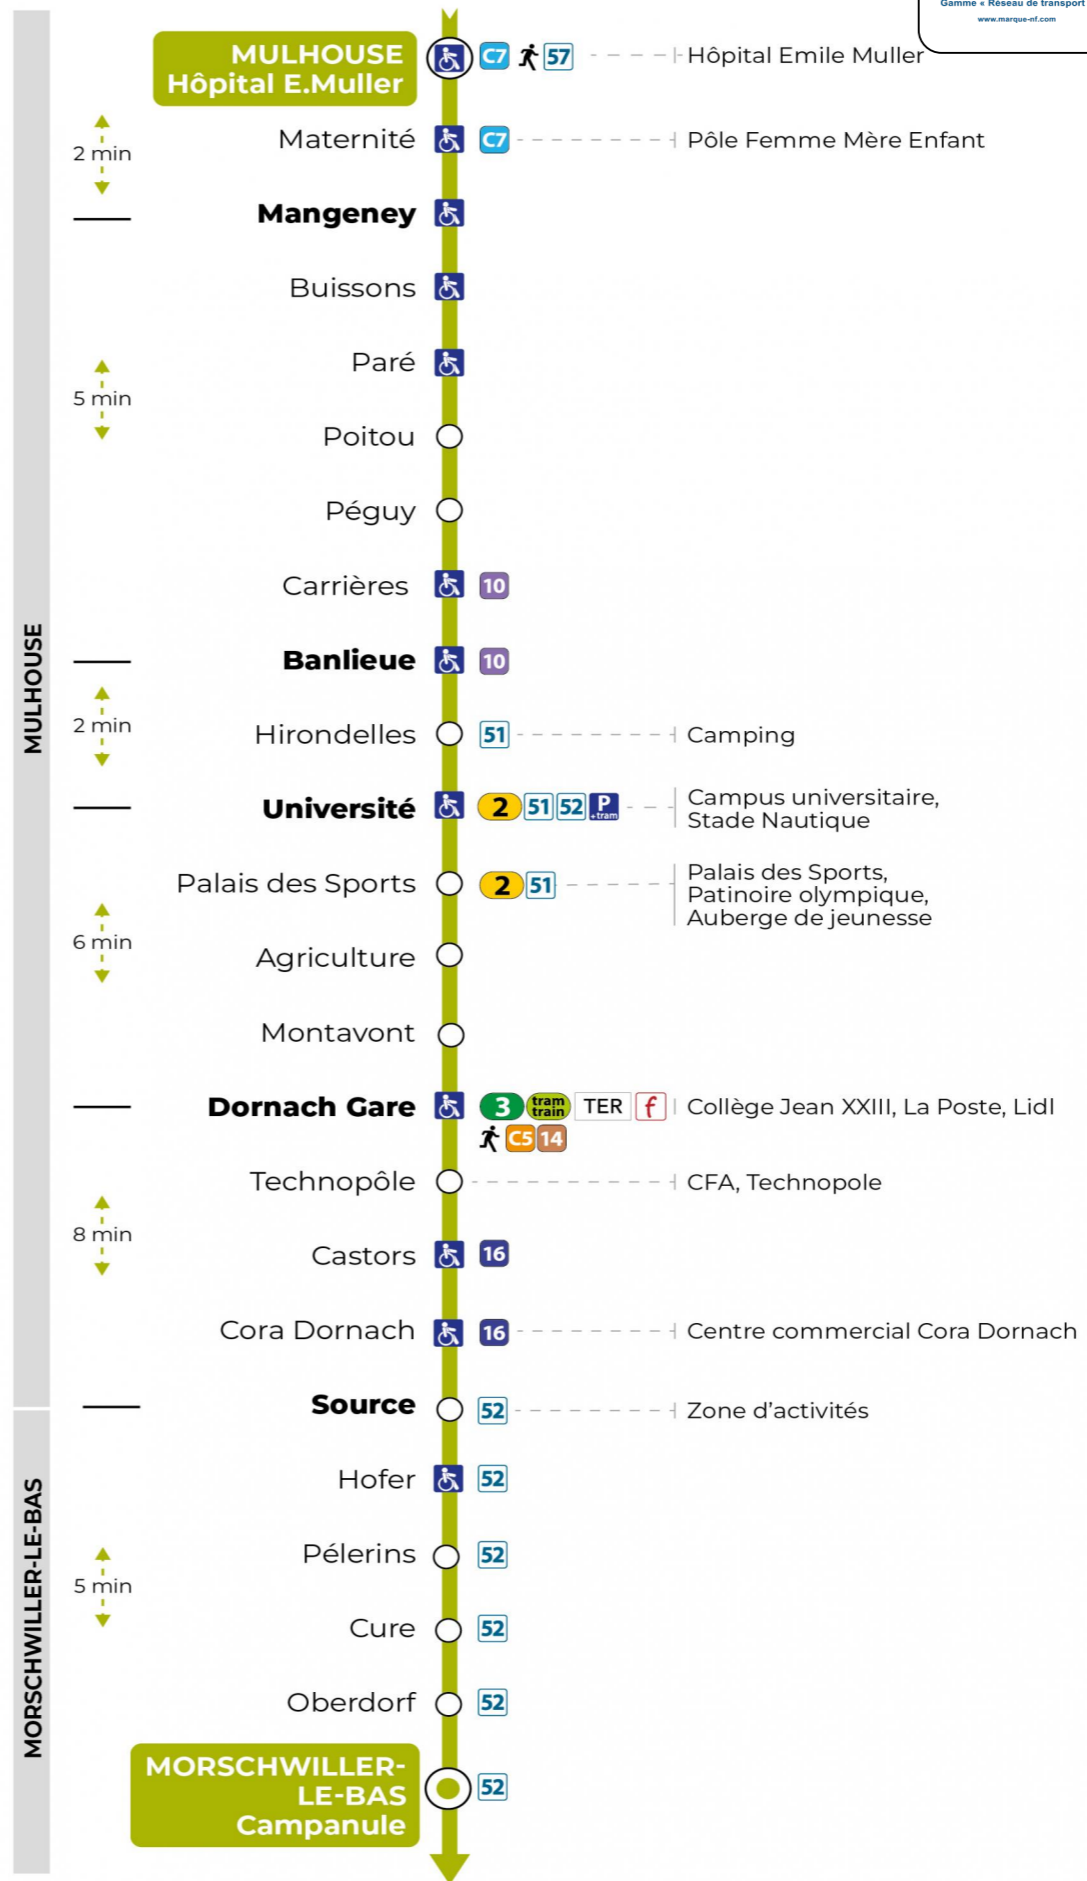

13 arrêt OBERDORF direction CAMPANULE

Valables du 2 septembre 2024 au 27 juin 2025 inclus

Gültig vom 2. September 2024 bis zum 27. Juni 2025
Valid from September 2, 2024 to June 27, 2025

Lundi à vendredi en période scolaire

Montag bis Freitag während der Schulzeit
Monday to Friday in school period

6h	7h	8h	9h	10h	11h	12h	13h	14h	15h	16h	17h	18h	19h	20h
48	10	19	19	01	07	21	20	21	07	21	02	22	21	00
	27	37	37	20	31	38	38	44	27	39	23	39		27
	56	58		45	51	57	52		51		39	59		

Vacances scolaires et samedi

Schulferien und Samstag
School holidays and Saturday

6h	7h	8h	9h	10h	11h	12h	13h	14h	15h	16h	17h	18h	19h	20h
48	19	20	20	21	21	21	19	20	21	21	21	21	19	15
	49	50	50	51	51	51	50	50	51	52	52	50	49	

Vacances scolaires

Schulferien / school holidays

du 21 Oct 2024 au 02 Nov 2024
du 23 Déc 2024 au 04 Jan 2025
du 10 Fév 2025 au 22 Fév 2025
du 07 Avr 2025 au 19 Avr 2025
du 30 Mai 2025 au 31 Mai 2025

Le plus proche
CYBERPHONE DES COTEAUX
31 rue Alphonse Kienzler
Mulhouse