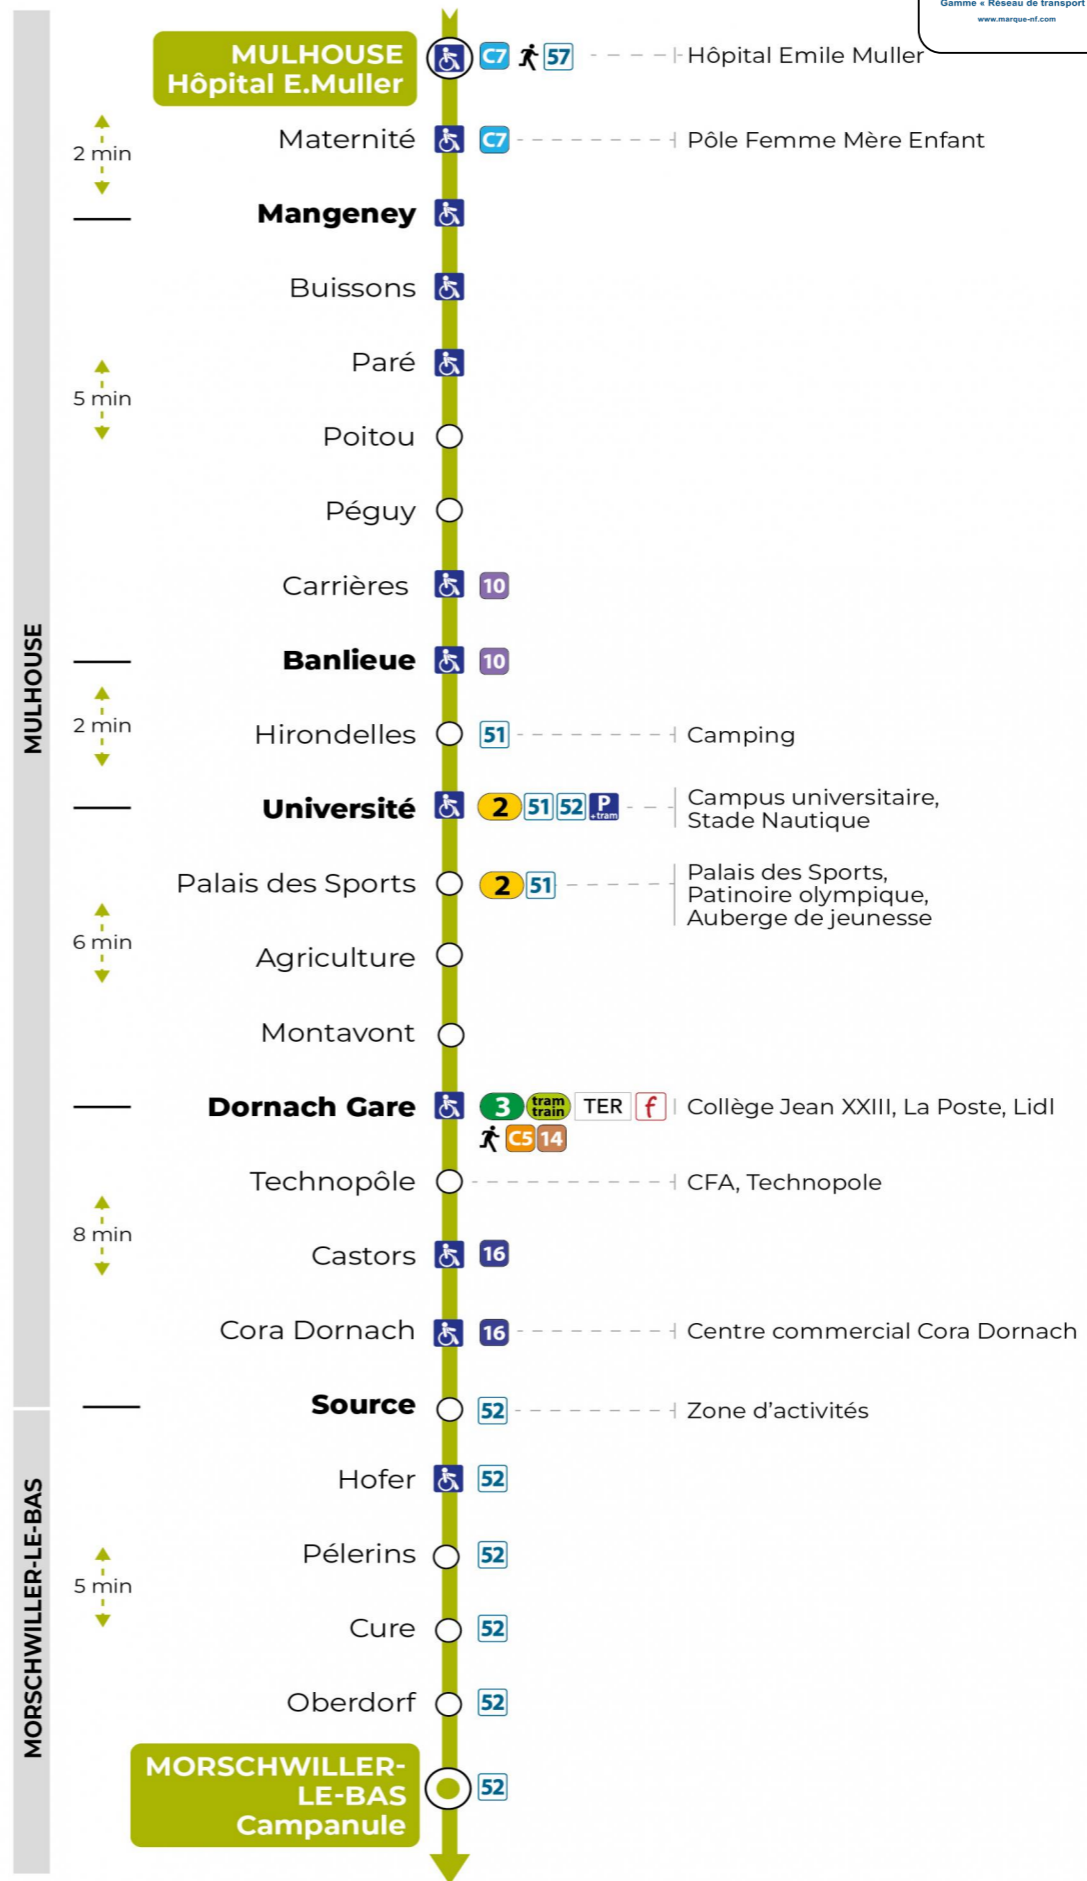

6h	7h	8h	9h	10h	11h	12h	13h	14h	15h	16h	17h	18h	19h	20h
47	09	18	18	00	06	20	19	20	06	20	01	21	20	26
	26	36	36	19	30	37	37	43	26	38	22	38	59	
	55	57		44	50	56	51		50		38	58		

Vacances scolaires et samedi

Schulferien und Samstag
School holidays and Saturday

6h	7h	8h	9h	10h	11h	12h	13h	14h	15h	16h	17h	18h	19h	20h
47	18	19	19	20	20	20	18	19	20	20	20	20	18	14
	48	49	49	50	50	50	49	49	50	51	51	49	48	

Vacances scolaires

Schulferien / school holidays

du 21 Oct 2024 au 02 Nov 2024
du 23 Déc 2024 au 04 Jan 2025
du 10 Fév 2025 au 22 Fév 2025
du 07 Avr 2025 au 19 Avr 2025
du 30 Mai 2025 au 31 Mai 2025

Le plus proche
CYBERPHONE DES COTEAUX
31 rue Alphonse Kienzler
Mulhouse

Votre bus en direct
Flashez ce QR-Code pour connaître le prochain passage en temps réel

Arrêt accessible
 Correspondance bus à proximité