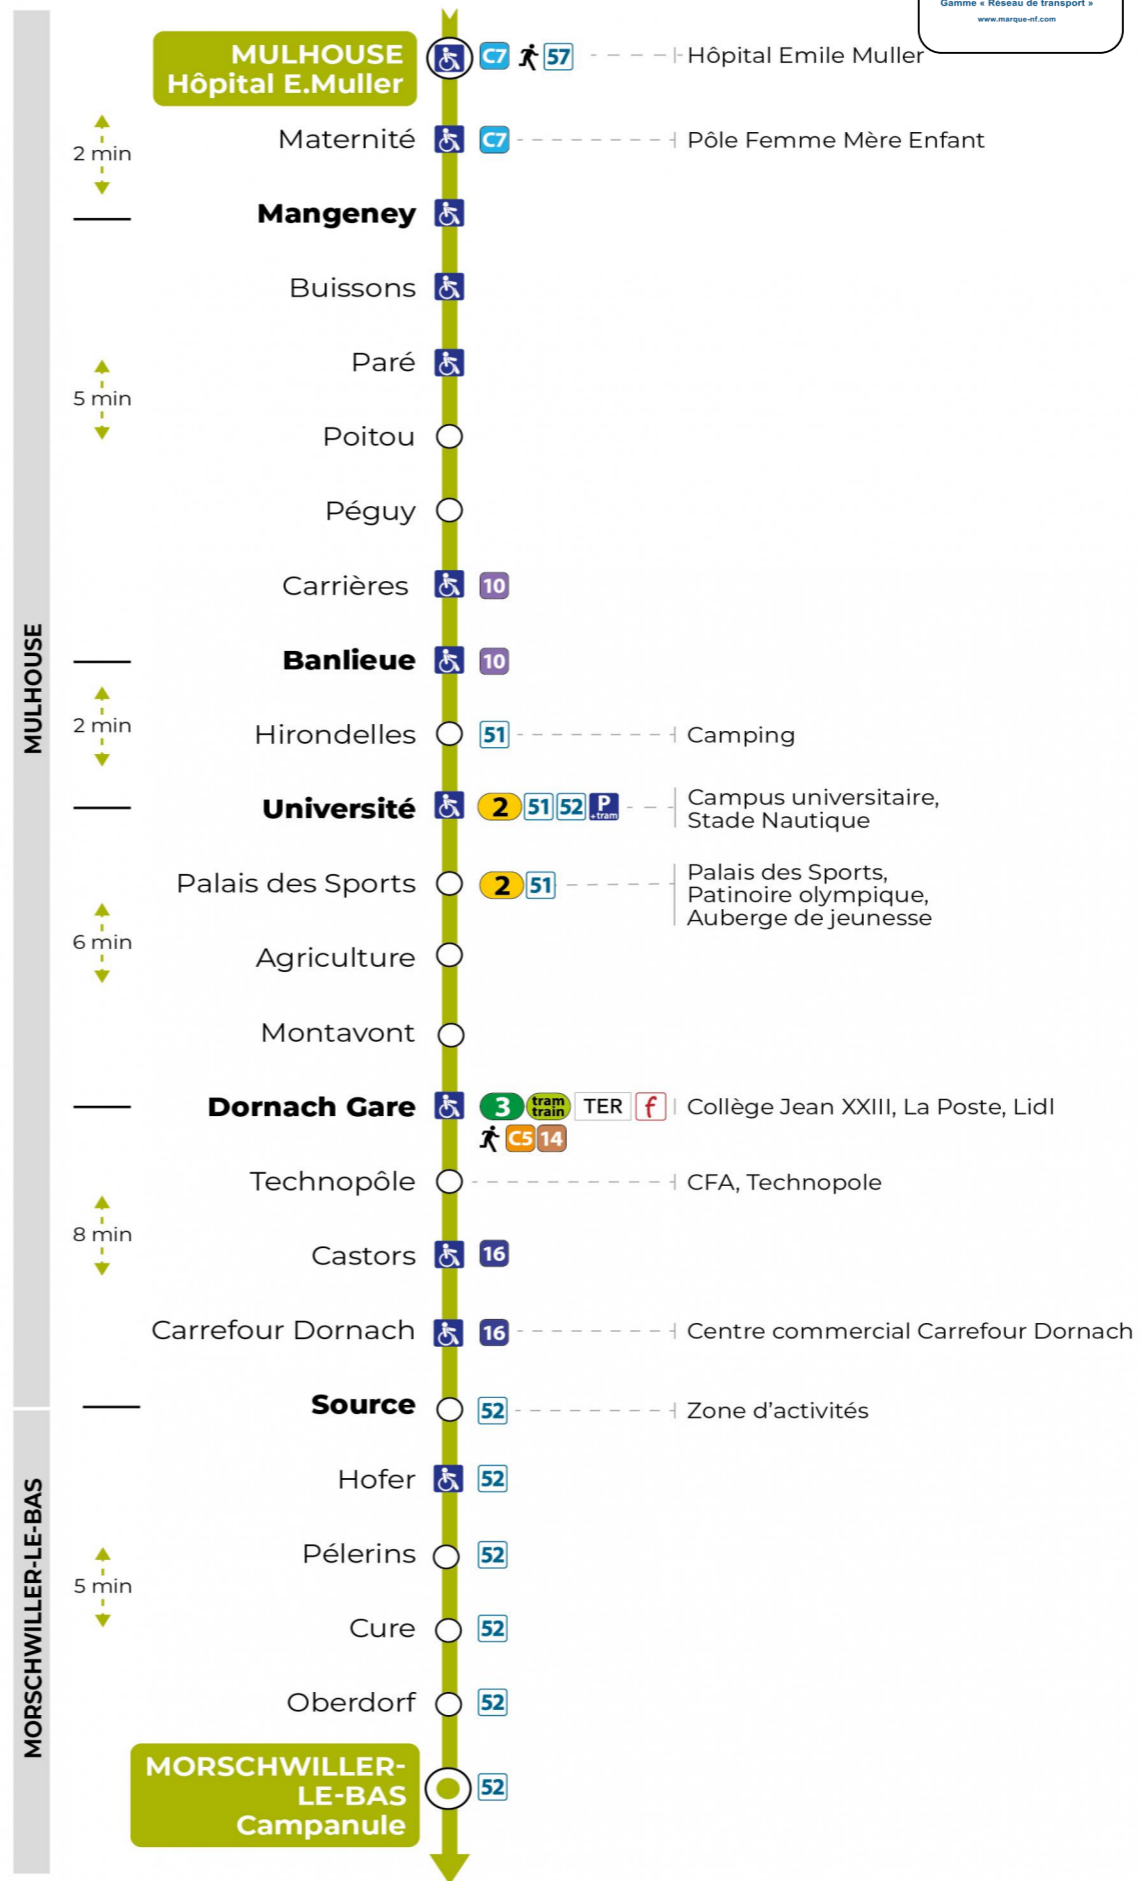

13 arrêt PELERINS direction CAMPANULE

Valables du 2 septembre 2024 au 27 juin 2025 inclus

Gültig vom 2. September 2024 bis zum 27. Juni 2025
Valid from September 2, 2024 to June 27, 2025

Lundi à vendredi en période scolaire

Vacances scolaires et samedi

Schulferien und Samstag
School holidays and Saturday

6h	7h	8h	9h	10h	11h	12h	13h	14h	15h	16h	17h	18h	19h	20h
46	16	17	17	18	18	18	16	17	18	18	18	18	16	12
	46	47	47	48	48	48	47	47	48	49	49	47	46	

Vacances scolaires

Schulferien / school holidays

du 21 Oct 2024 au 02 Nov 2024
du 23 Déc 2024 au 04 Jan 2025
du 10 Fév 2025 au 22 Fév 2025
du 07 Avr 2025 au 19 Avr 2025
du 30 Mai 2025 au 31 Mai 2025

Le plus proche
TABAC BURG
25 Bd des Nations
Mulhouse

Votre bus en direct

Flashez ce QR-Code pour connaître le prochain passage en temps réel