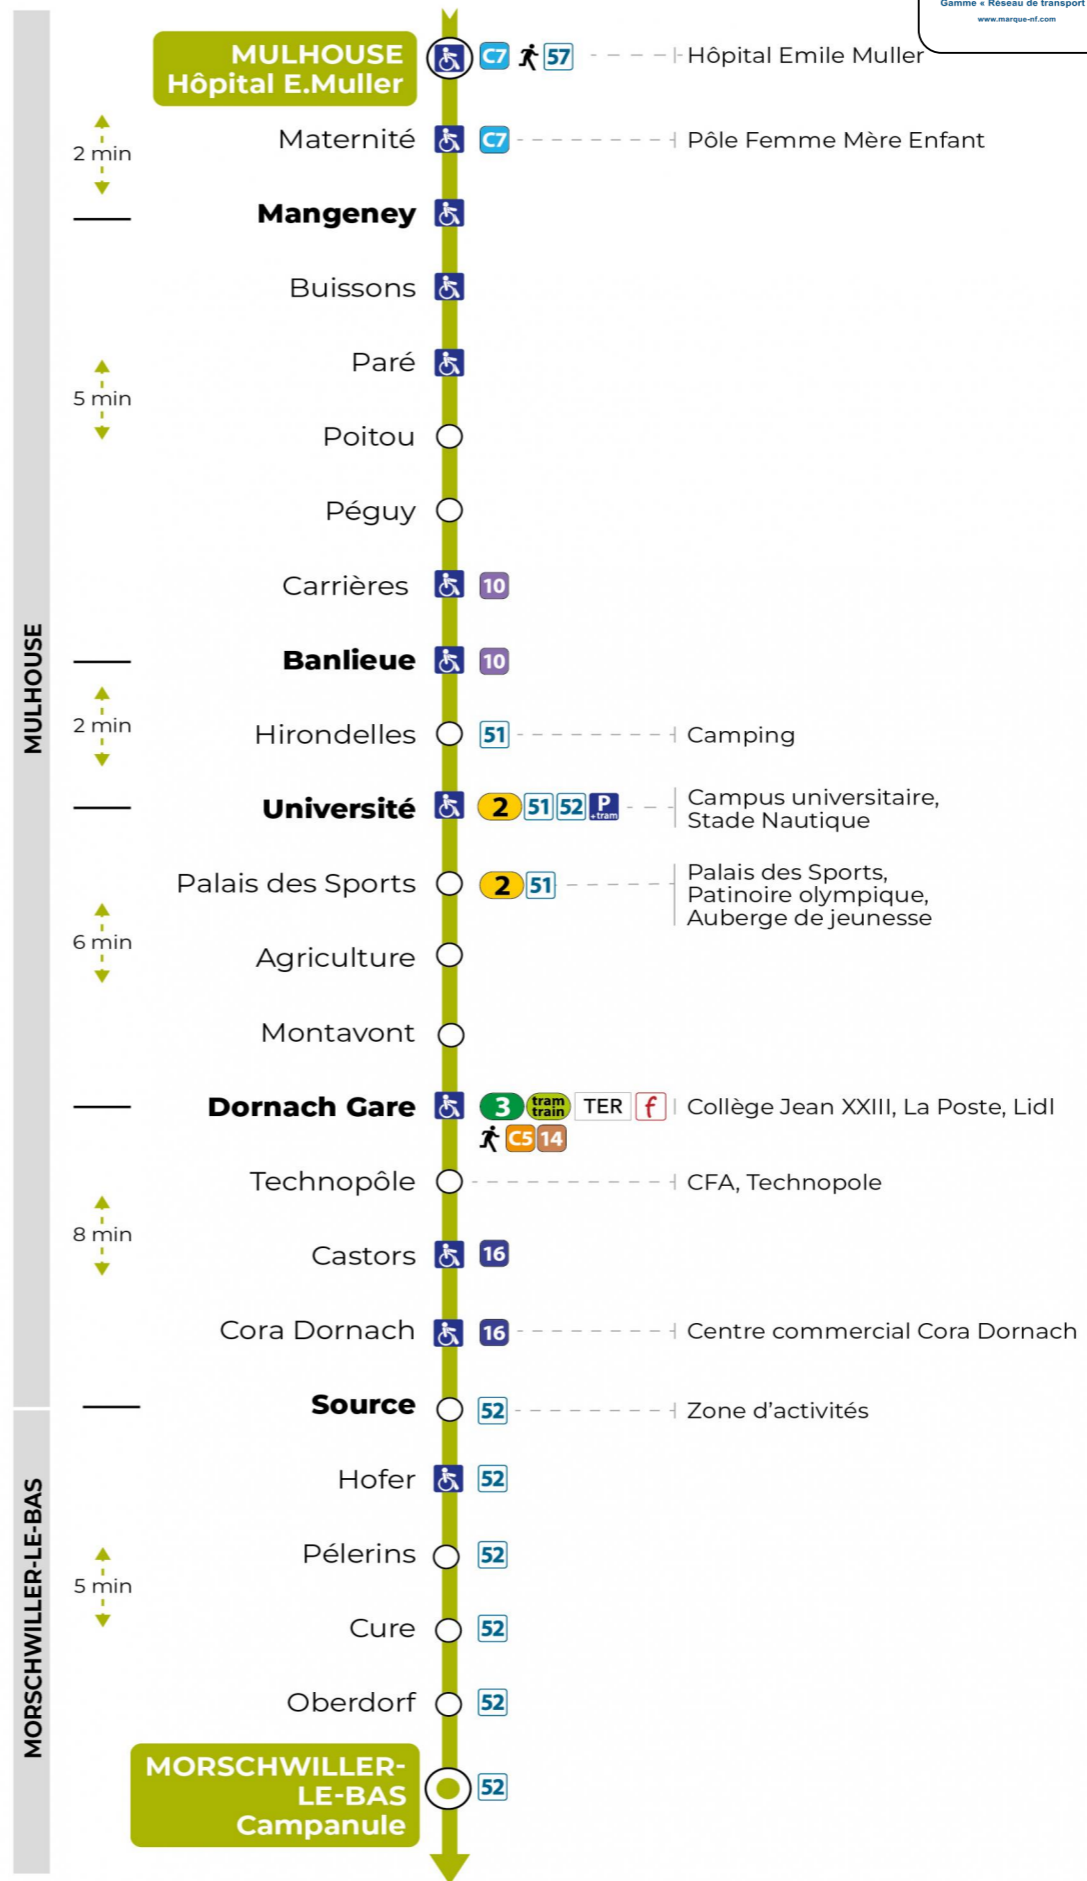

6h	7h	8h	9h	10h	11h	12h	13h	14h	15h	16h	17h	18h	19h	20h
45	07	16	16	17	04	18	17	18	04	18	20	19	18	24
	24	34	34	42	28	35	35	41	24	36	36	36	57	
	53	55	58		48	54	49		48	59	54	56		

Vacances scolaires et samedi

Schulferien und Samstag
School holidays and Saturday

6h	7h	8h	9h	10h	11h	12h	13h	14h	15h	16h	17h	18h	19h	20h
45	16	17	17	18	18	18	16	17	18	18	18	18	16	12
	46	47	47	48	48	48	47	47	48	49	49	47	46	

Vacances scolaires

Schulferien / school holidays

du 21 Oct 2024 au 02 Nov 2024
du 23 Déc 2024 au 04 Jan 2025
du 10 Fév 2025 au 22 Fév 2025
du 07 Avr 2025 au 19 Avr 2025
du 30 Mai 2025 au 31 Mai 2025

Le plus proche
CYBERPHONE DES COTEAUX
31 rue Alphonse Kienzler
Mulhouse

Votre bus en direct

Flashez ce QR-Code pour connaître le prochain passage en temps réel

Arrêt accessible
Correspondance bus à proximité