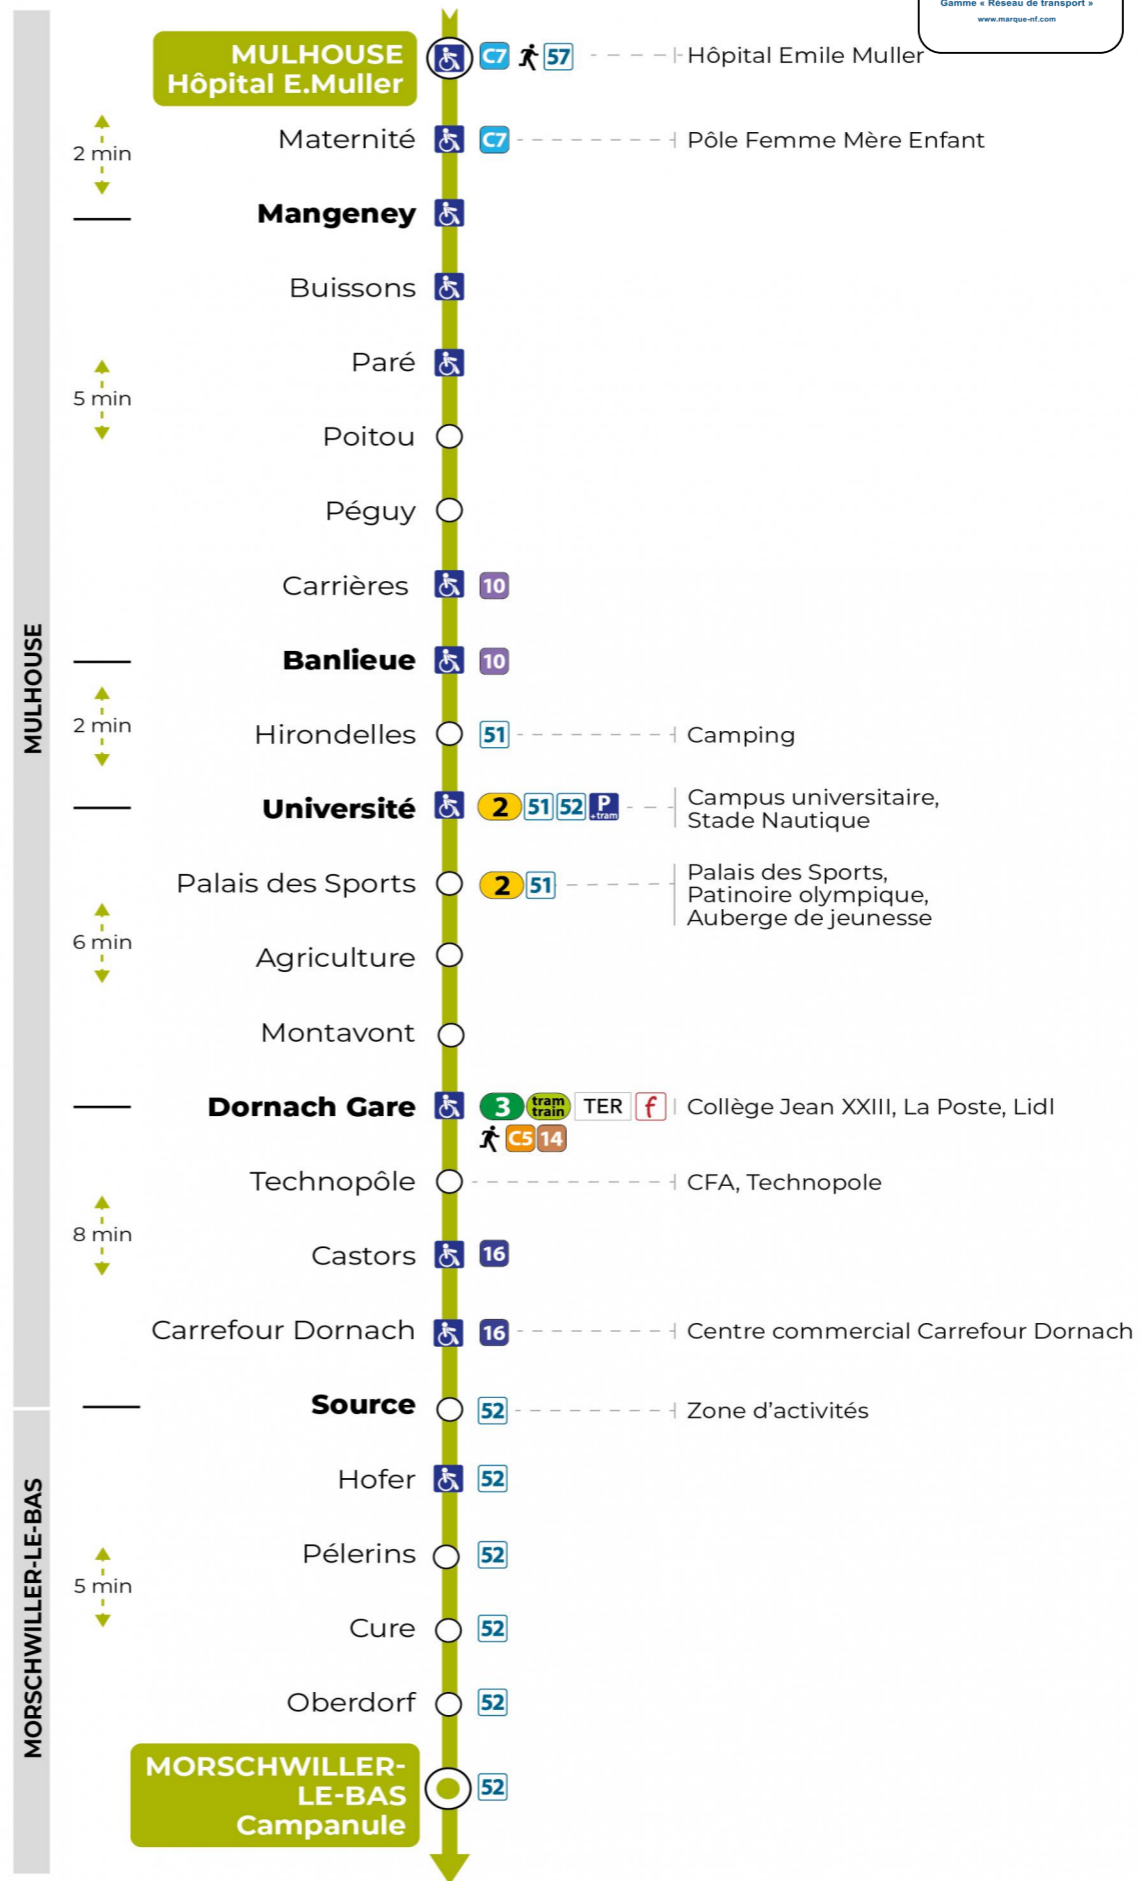

6h	7h	8h	9h	10h	11h	12h	13h	14h	15h	16h	17h	18h	19h	20h
44	06	15	15	16	03	17	16	17	03	17	19	18	17	24
	23	33	33	41	27	34	34	40	23	35	35	35	56	
	52	54	57		47	53	48		47	58	53	55		

**Vacances scolaires et samedi**

Schulferien und Samstag  
School holidays and Saturday

6h	7h	8h	9h	10h	11h	12h	13h	14h	15h	16h	17h	18h	19h	20h
45	15	16	16	17	17	17	15	16	17	17	17	17	15	11
	45	46	46	47	47	47	46	46	47	48	48	46	45	

**Vacances scolaires**

Schulferien / school holidays

du 21 Oct 2024 au 02 Nov 2024  
du 23 Déc 2024 au 04 Jan 2025  
du 10 Fév 2025 au 22 Fév 2025  
du 07 Avr 2025 au 19 Avr 2025  
du 30 Mai 2025 au 31 Mai 2025

**Le plus proche**  
**TABAC BURG**  
25 Bd des Nations  
Mulhouse

**Votre bus en direct**

Flashez ce QR-Code pour connaître le prochain passage en temps réel

Arrêt accessible  
 Correspondance bus à proximité