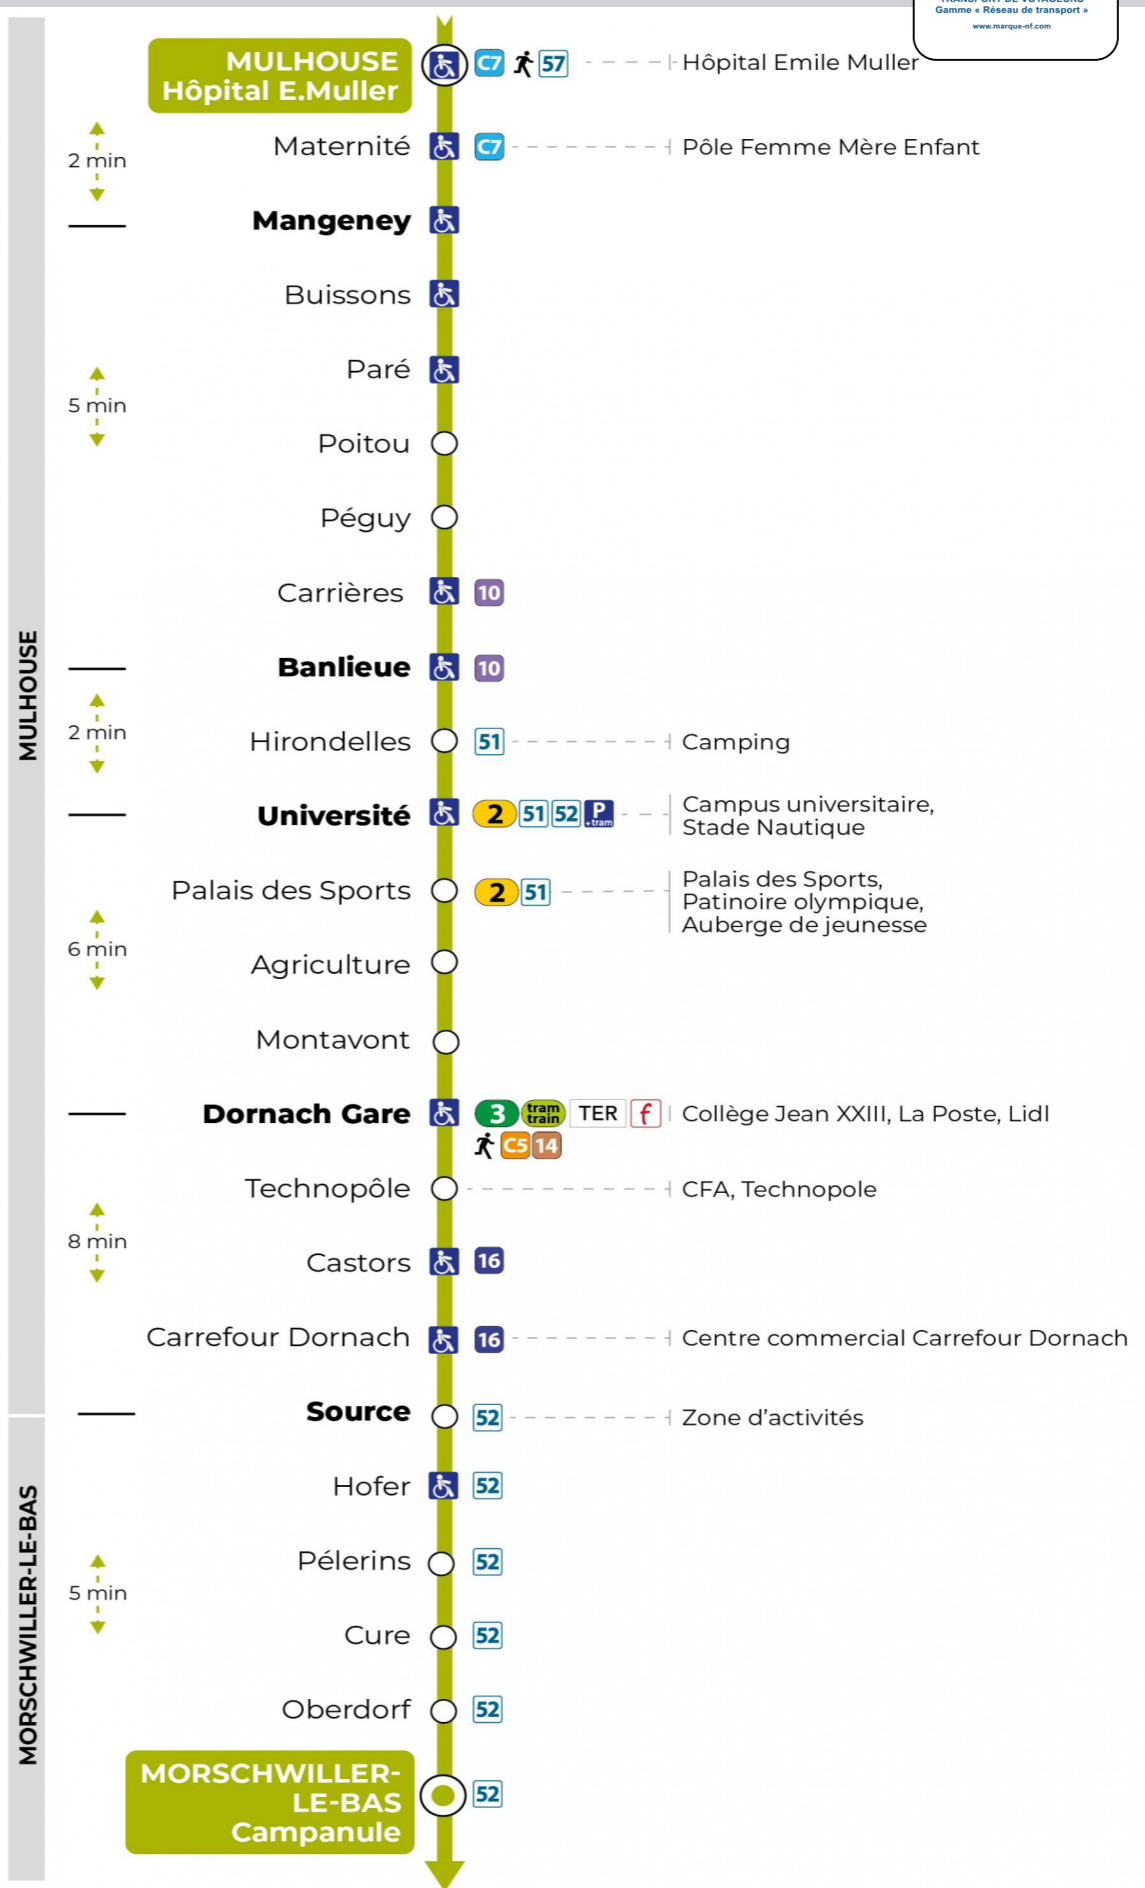

13

arrêt **CARREFOUR DORNACH**
direction **CAMPANULE**

Valables du 2 septembre 2024 au 27 juin 2025 inclus

Gültig vom 2. September 2024 bis zum 27. Juni 2025
Valid from September 2, 2024 to June 27, 2025

Vacances scolaires et samedi

Schulferien und Samstag
School holidays and Saturday

6h	7h	8h	9h	10h	11h	12h	13h	14h	15h	16h	17h	18h	19h	20h
42	12	13	13	14	14	13	12	13	13	13	12	14	12	08
	42	43	43	44	44	43	43	43	43	43	44	43	42	

Vacances scolaires

Schulferien / school holidays

du 21 Oct 2024 au 02 Nov 2024
du 23 Déc 2024 au 04 Jan 2025
du 10 Fév 2025 au 22 Fév 2025
du 07 Avr 2025 au 19 Avr 2025
du 30 Mai 2025 au 31 Mai 2025

Le plus proche
TABAC BURG
25 Bd des Nations
Mulhouse

Votre bus en direct

Flashez ce QR-Code pour connaître le prochain passage en temps réel

Arrêt accessible
 Correspondance bus à proximité