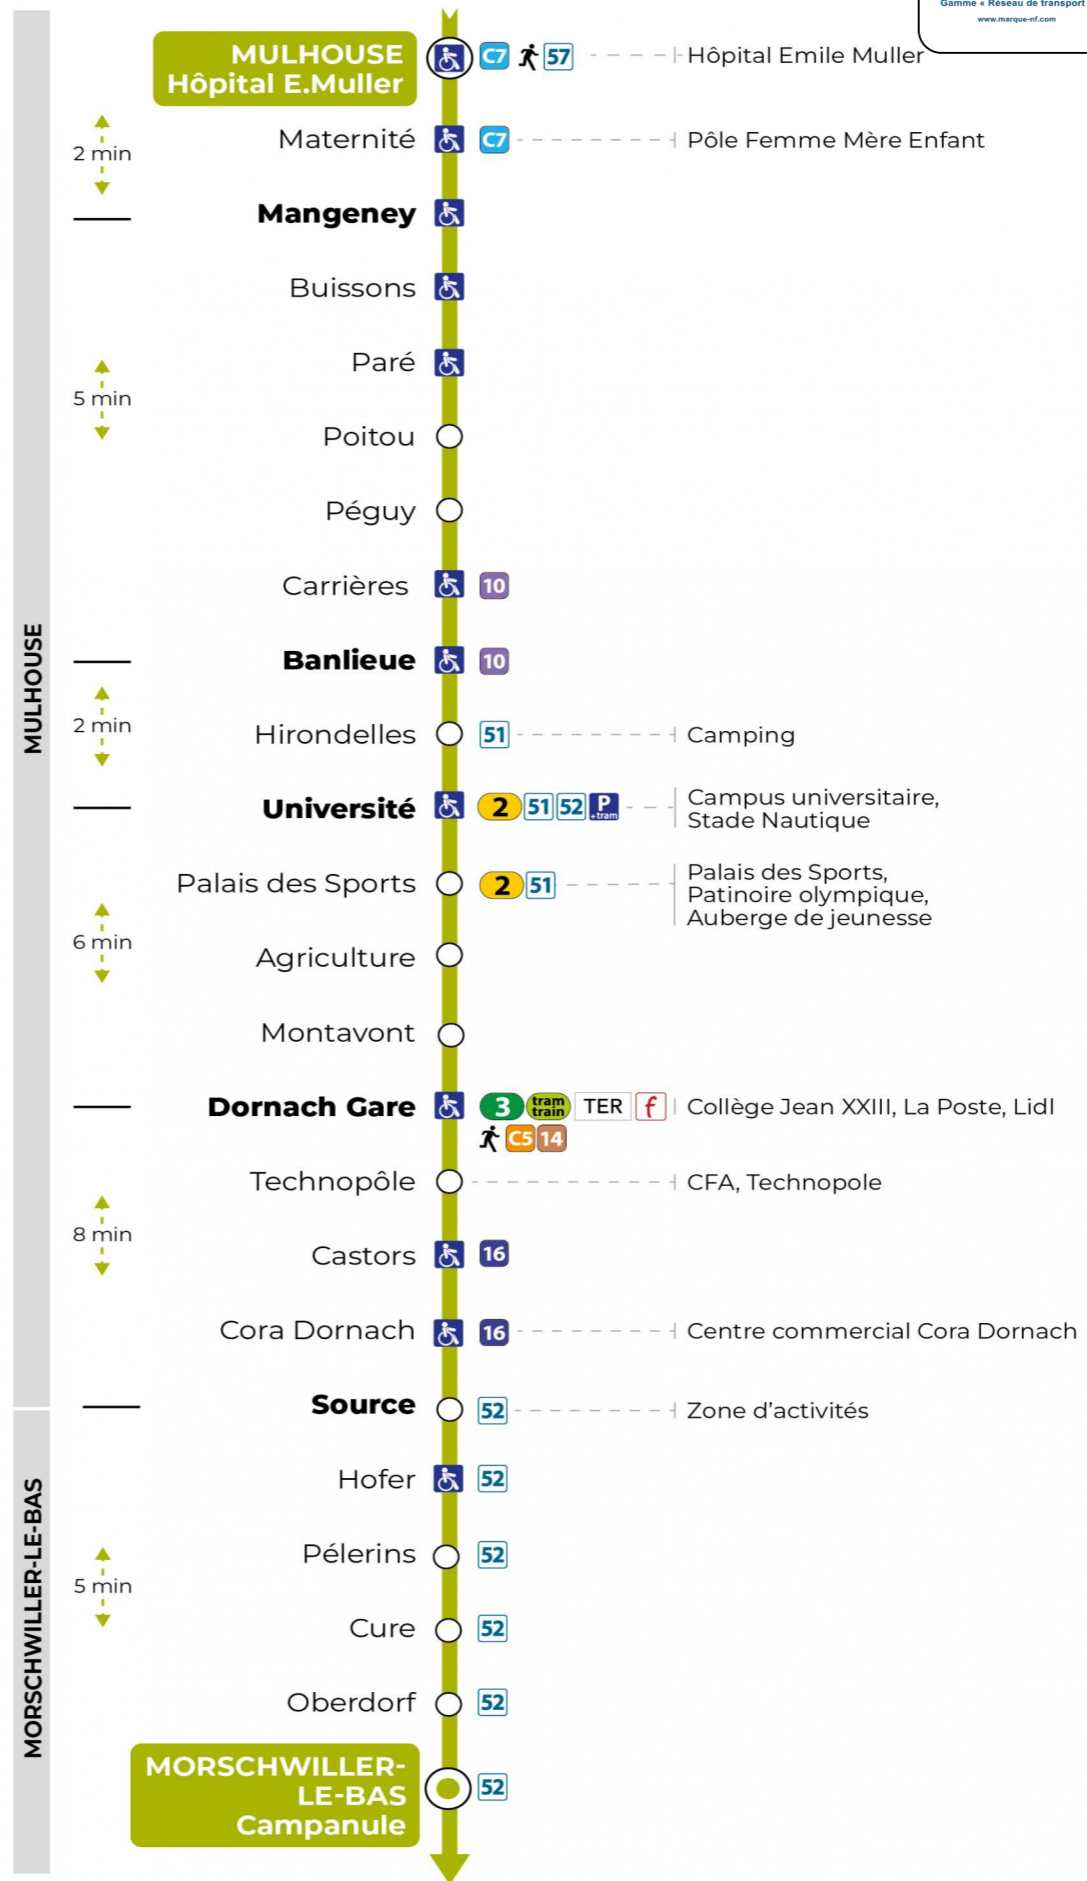

# 13 arrêt CASTORS direction CAMPANULE

## Lundi à vendredi en période scolaire

Montag bis Freitag während der Schulzeit  
Monday to Friday in school period

6h	7h	8h	9h	10h	11h	12h	13h	14h	15h	16h	17h	18h	19h	20h
41	03	11	11	12	23	11	12	13	19	11	12	12	13	21
	19	29	29	37	43	29	30	36	42	29	28	30	53	
	48	50	53	59		49	44	59		51	47	51		

## Vacances scolaires et samedi

Schulferien und Samstag  
School holidays and Saturday

6h	7h	8h	9h	10h	11h	12h	13h	14h	15h	16h	17h	18h	19h	20h
42	12	12	12	13	13	12	11	12	12	12	11	13	12	08
	42	42	42	43	43	42	42	42	42	42	43	42	42	

## Vacances scolaires

Schulferien / school holidays

du 21 Oct 2024 au 02 Nov 2024  
du 23 Déc 2024 au 04 Jan 2025  
du 10 Fév 2025 au 22 Fév 2025  
du 07 Avr 2025 au 19 Avr 2025  
du 30 Mai 2025 au 31 Mai 2025