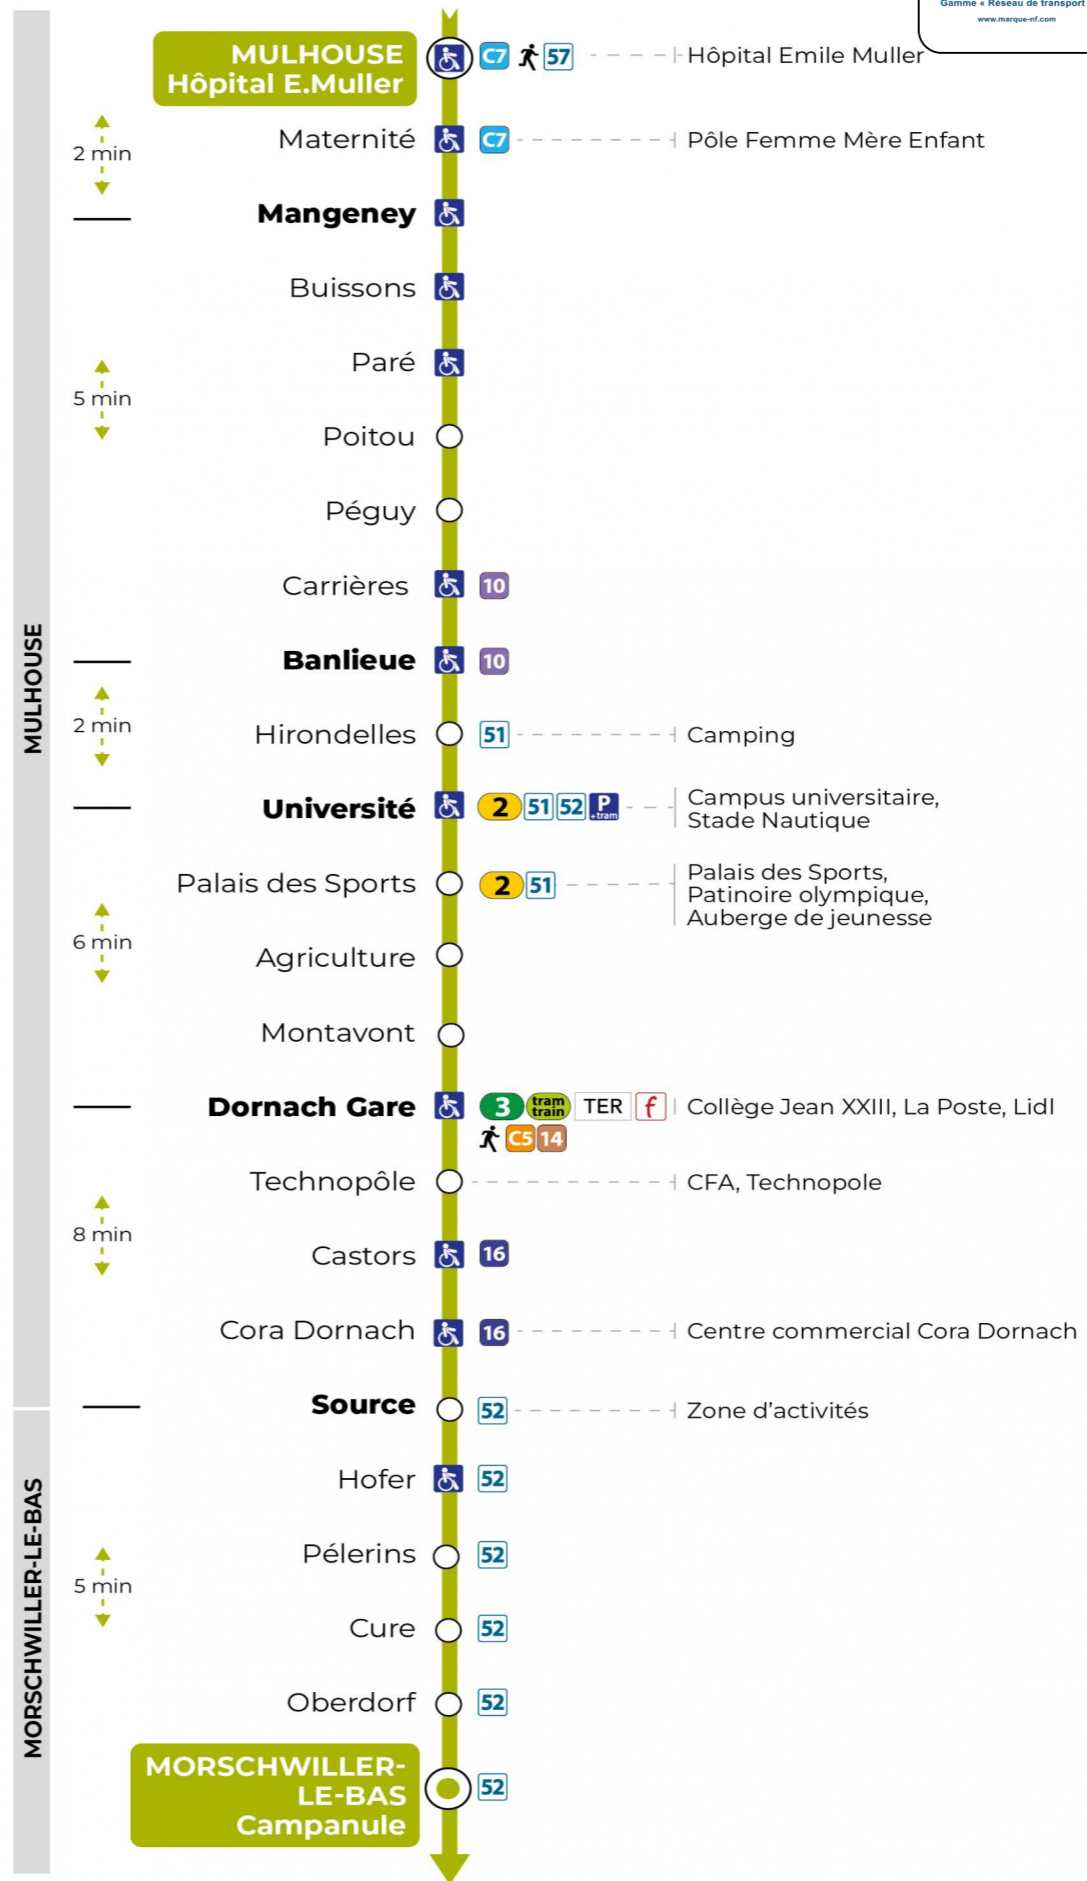

6h	7h	8h	9h	10h	11h	12h	13h	14h	15h	16h	17h	18h	19h	20h
39	01	09	09	10	21	09	10	11	17	09	10	10	11	19
	17	27	27	35	41	27	28	34	40	27	26	28	51	
	46	48	51	57		47	42	57		49	45	49		

Vacances scolaires et samedi

Schulferien und Samstag
School holidays and Saturday

6h	7h	8h	9h	10h	11h	12h	13h	14h	15h	16h	17h	18h	19h	20h
40	10	10	10	11	11	10	09	10	10	10	09	11	10	06
	40	40	40	41	41	40	40	40	40	40	41	40	40	

Vacances scolaires

Schulferien / school holidays

du 21 Oct 2024 au 02 Nov 2024
du 23 Déc 2024 au 04 Jan 2025
du 10 Fév 2025 au 22 Fév 2025
du 07 Avr 2025 au 19 Avr 2025
du 30 Mai 2025 au 31 Mai 2025

Le plus proche
CYBERPHONE DES COTEAUX
31 rue Alphonse Kienzler
Mulhouse

Votre bus en direct

Flashez ce QR-Code pour connaître le prochain passage en temps réel