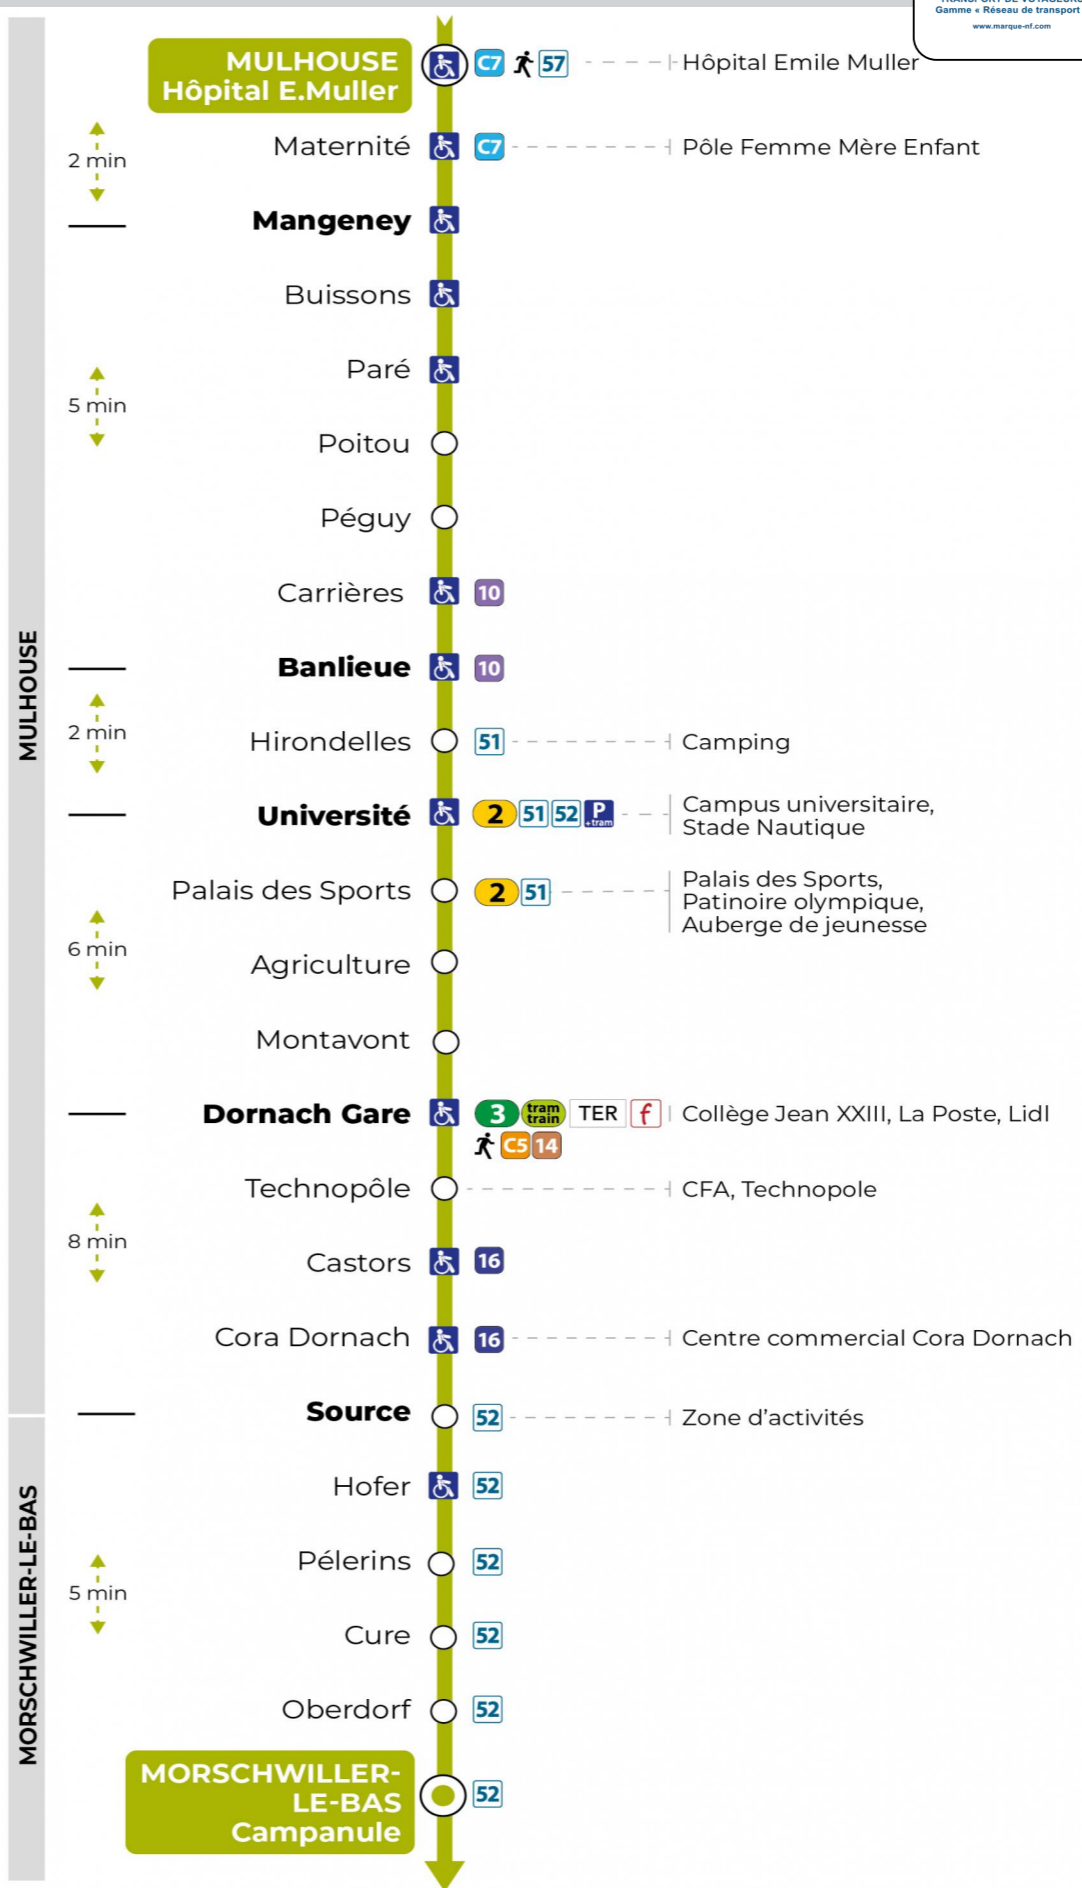

Valables du 2 septembre 2024 au 27 juin 2025 inclus

Gültig vom 2. September 2024 bis zum 27. Juni 2025
Valid from September 2, 2024 to June 27, 2025

Lundi à vendredi en période scolaire

Montag bis Freitag während der Schulzeit
Monday to Friday in school period

6h	7h	8h	9h	10h	11h	12h	13h	14h	15h	16h	17h	18h	19h	20h
36	14	05	05	06	17	05	06	07	13	05	06	06	08	16
58	42	23	23	31	37	23	24	30	36	23	22	24	48	
		44	47	53		43	38	53		45	41	46		

Vacances scolaires et samedi

Schulferien und Samstag
School holidays and Saturday

6h	7h	8h	9h	10h	11h	12h	13h	14h	15h	16h	17h	18h	19h	20h
37	07	07	07	07	07	06	05	06	06	06	05	07	07	03
	37	37	37	37	37	36	36	36	36	36	37	37	37	

Vacances scolaires

Schulferien / school holidays

du 21 Oct 2024 au 02 Nov 2024
du 23 Déc 2024 au 04 Jan 2025
du 10 Fév 2025 au 22 Fév 2025
du 07 Avr 2025 au 19 Avr 2025
du 30 Mai 2025 au 31 Mai 2025

Le plus proche
TABAC BURG
25 Bd des Nations
Mulhouse