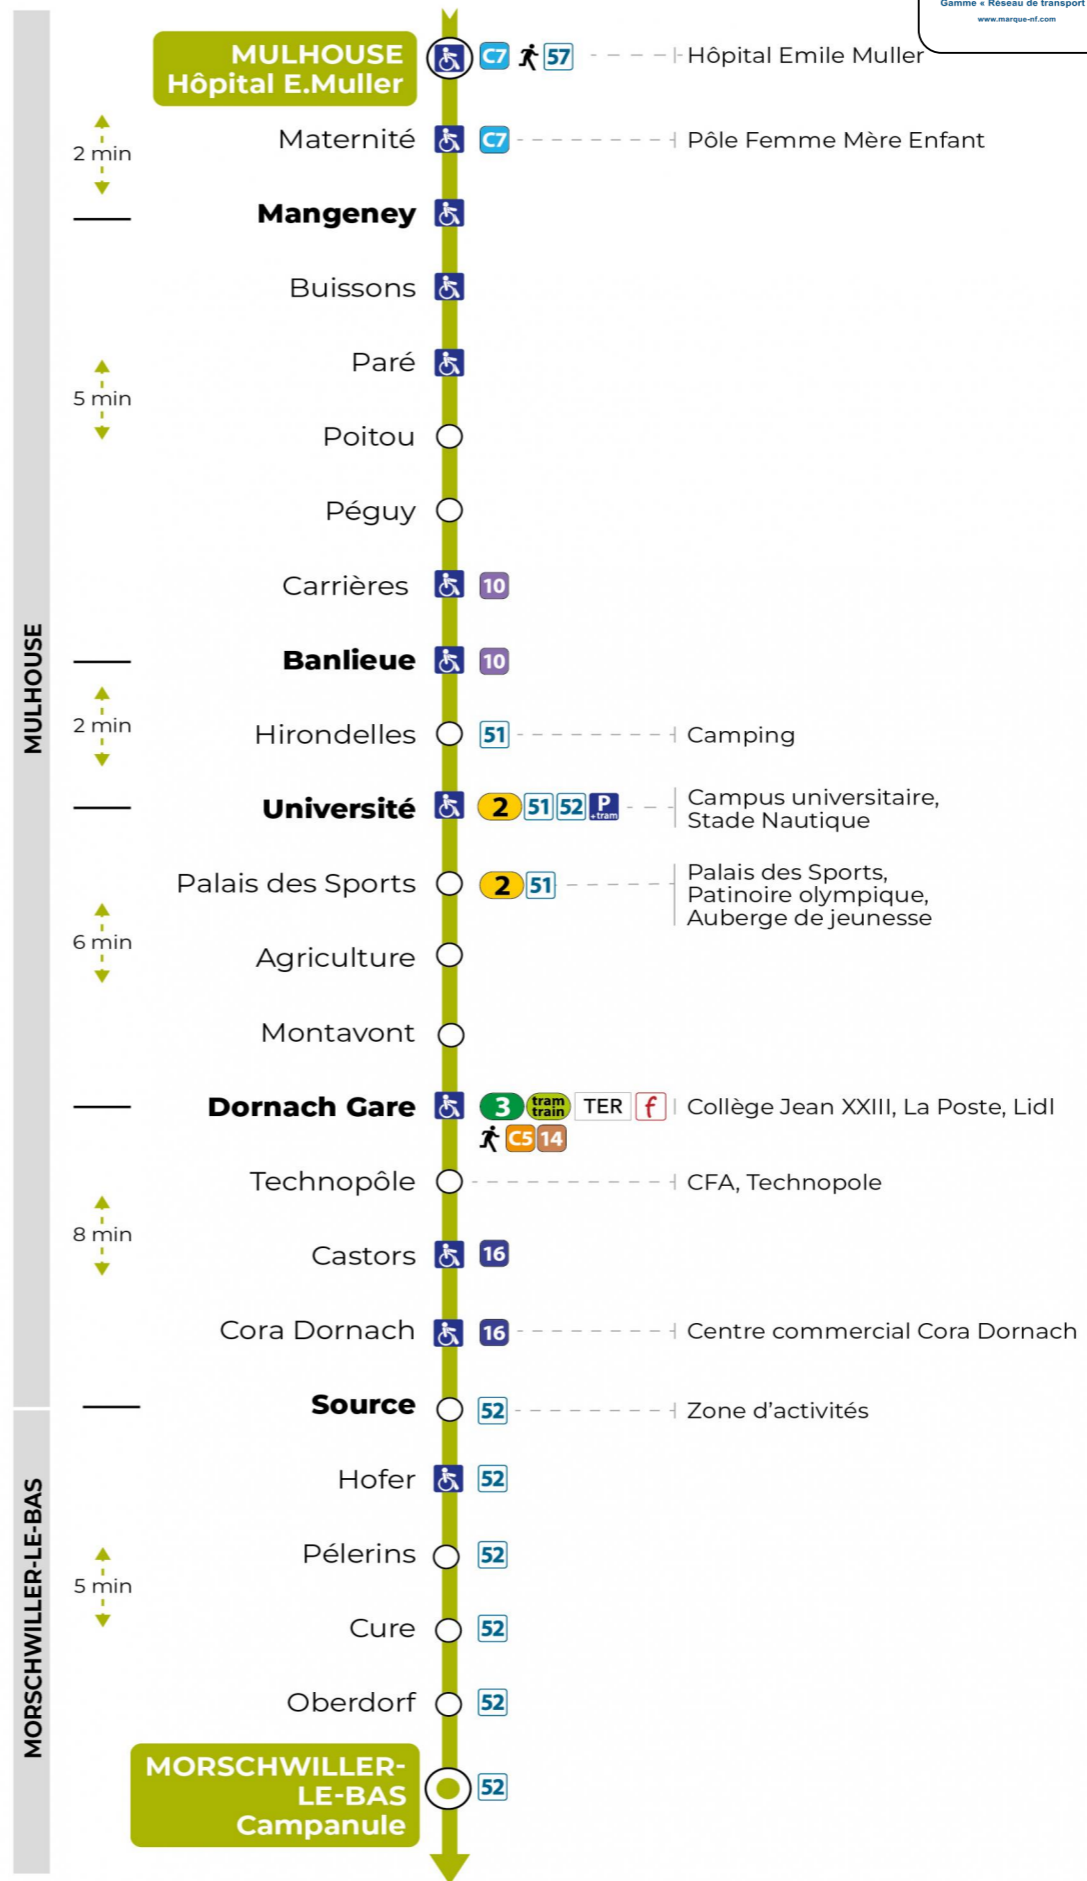

6h	7h	8h	9h	10h	11h	12h	13h	14h	15h	16h	17h	18h	19h	20h
35	13	04	04	05	16	04	05	06	12	03	04	04	07	15
57	41	22	22	30	36	22	23	29	35	21	20	23	47	
		43	46	52		42	37	52		43	39	45		

**Vacances scolaires et samedi**

Schulferien und Samstag  
School holidays and Saturday

6h	7h	8h	9h	10h	11h	12h	13h	14h	15h	16h	17h	18h	19h	20h
36	06	06	06	06	06	05	04	05	05	05	04	06	06	02
	36	36	36	36	36	35	35	35	35	35	36	36	36	

**Vacances scolaires**

Schulferien / school holidays

du 21 Oct 2024 au 02 Nov 2024  
du 23 Déc 2024 au 04 Jan 2025  
du 10 Fév 2025 au 22 Fév 2025  
du 07 Avr 2025 au 19 Avr 2025  
du 30 Mai 2025 au 31 Mai 2025

**Le plus proche**  
**TABAC BURG**  
25 Bd des Nations  
Mulhouse

**Votre bus en direct**

Flashez ce QR-Code pour connaître le prochain passage en temps réel