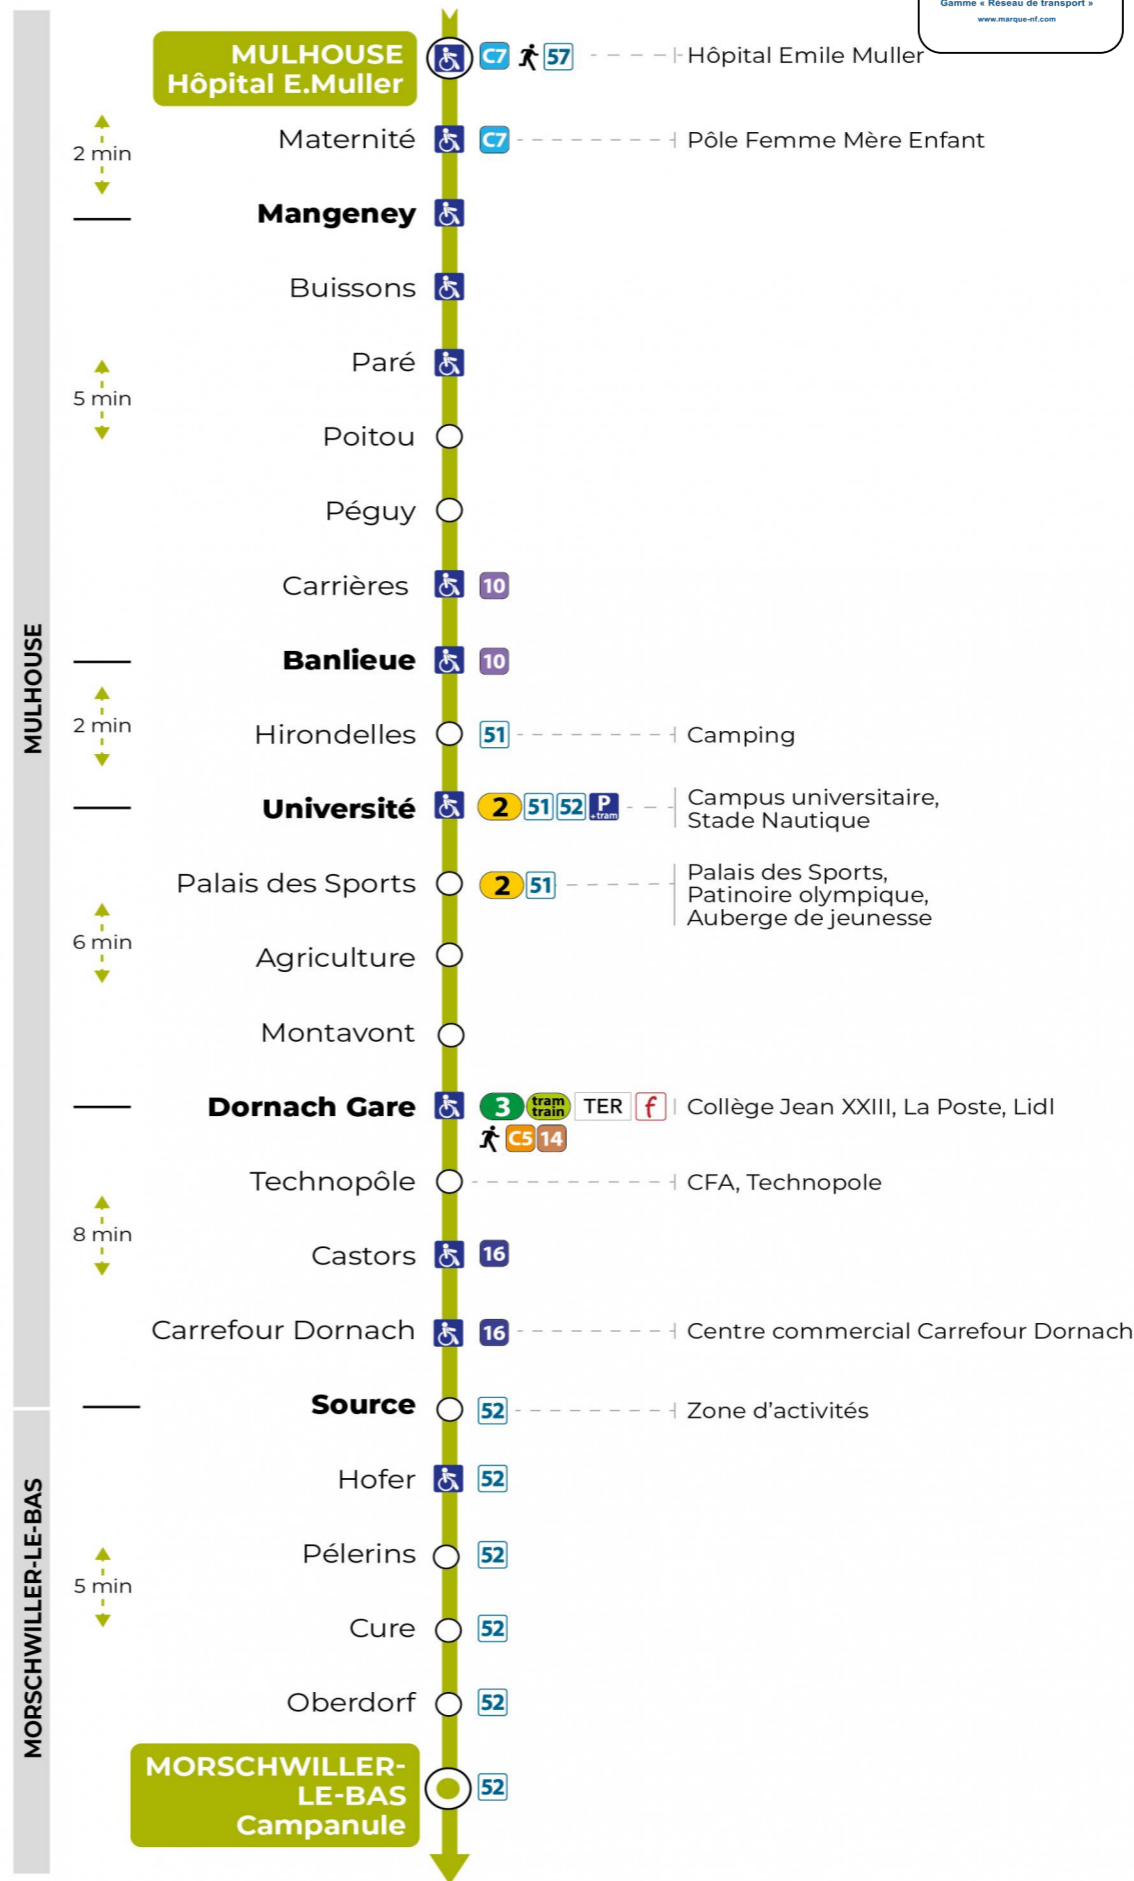

6h	7h	8h	9h	10h	11h	12h	13h	14h	15h	16h	17h	18h	19h	20h
34	12	03	03	04	15	03	04	05	11	02	03	03	06	14
56	40	21	21	29	35	21	22	28	34	20	19	22	46	
		42	45	51		41	36	51		42	38	44		

Vacances scolaires et samedi

Schulferien und Samstag
School holidays and Saturday

6h	7h	8h	9h	10h	11h	12h	13h	14h	15h	16h	17h	18h	19h	20h
35	05	05	05	05	05	04	03	04	04	04	03	05	05	01
	35	35	35	35	35	34	34	34	34	34	35	35	35	

Vacances scolaires

Schulferien / school holidays

du 21 Oct 2024 au 02 Nov 2024
du 23 Déc 2024 au 04 Jan 2025
du 10 Fév 2025 au 22 Fév 2025
du 07 Avr 2025 au 19 Avr 2025
du 30 Mai 2025 au 31 Mai 2025

Le plus proche
TABAC DE L'ILLBERG
41 rue de l'illberg
Mulhouse

Votre bus en direct

Flashez ce QR-Code pour connaître le prochain passage en temps réel