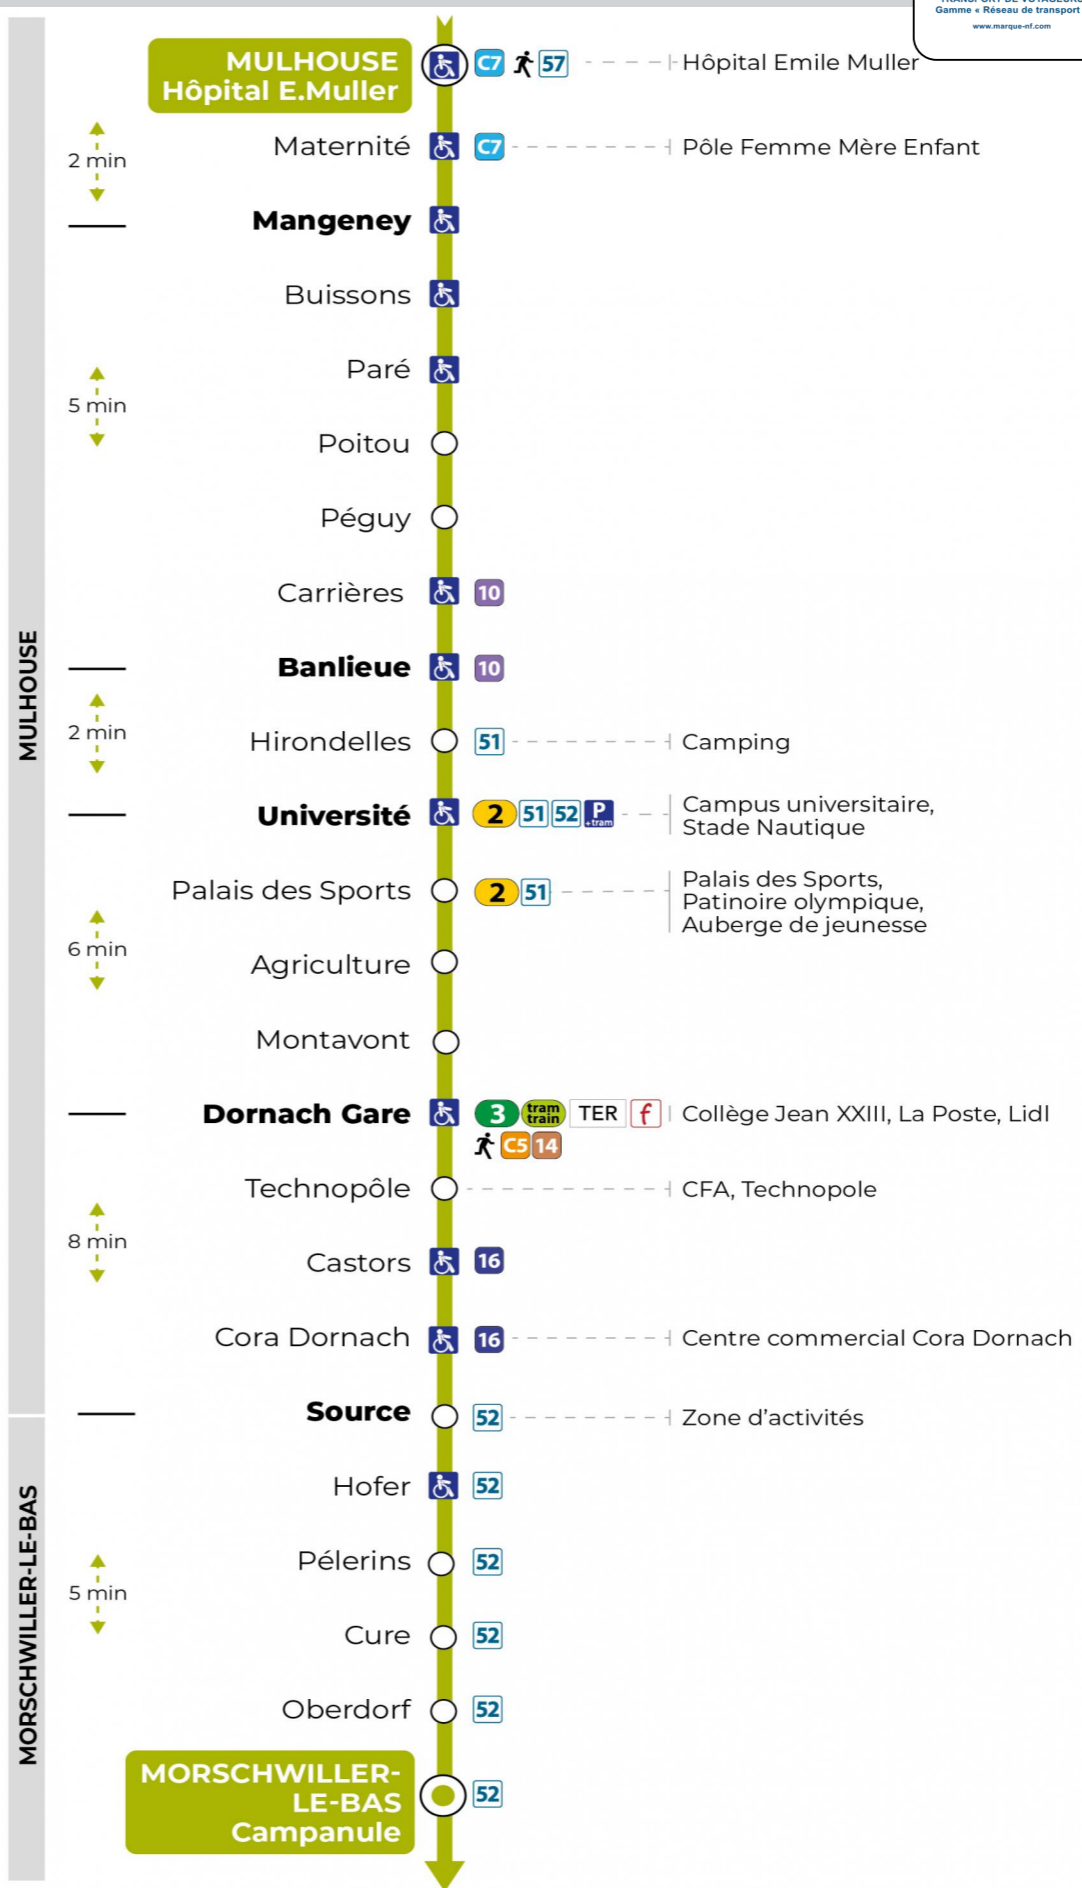

Valables du 2 septembre 2024 au 27 juin 2025 inclus

Gültig vom 2. September 2024 bis zum 27. Juni 2025
Valid from September 2, 2024 to June 27, 2025

Lundi à vendredi en période scolaire

Montag bis Freitag während der Schulzeit
Monday to Friday in school period

6h	7h	8h	9h	10h	11h	12h	13h	14h	15h	16h	17h	18h	19h	20h
32	10	01	01	02	13	01	02	03	09	00	01	01	04	12
54	38	19	19	27	33	19	20	26	32	18	17	20	44	
		40	43	49		39	34	49		40	36	42		

Vacances scolaires et samedi

Schulferien und Samstag
School holidays and Saturday

6h	7h	8h	9h	10h	11h	12h	13h	14h	15h	16h	17h	18h	19h
33	03	03	03	03	03	02	01	02	02	02	01	03	03
	33	33	33	33	33	32	32	32	32	32	33	33	33
													59

Vacances scolaires

Schulferien / school holidays

du 21 Oct 2024 au 02 Nov 2024
du 23 Déc 2024 au 04 Jan 2025
du 10 Fév 2025 au 22 Fév 2025
du 07 Avr 2025 au 19 Avr 2025
du 30 Mai 2025 au 31 Mai 2025

Le plus proche
TABAC L'HELICO
2 rue de Dornach
Didenheim