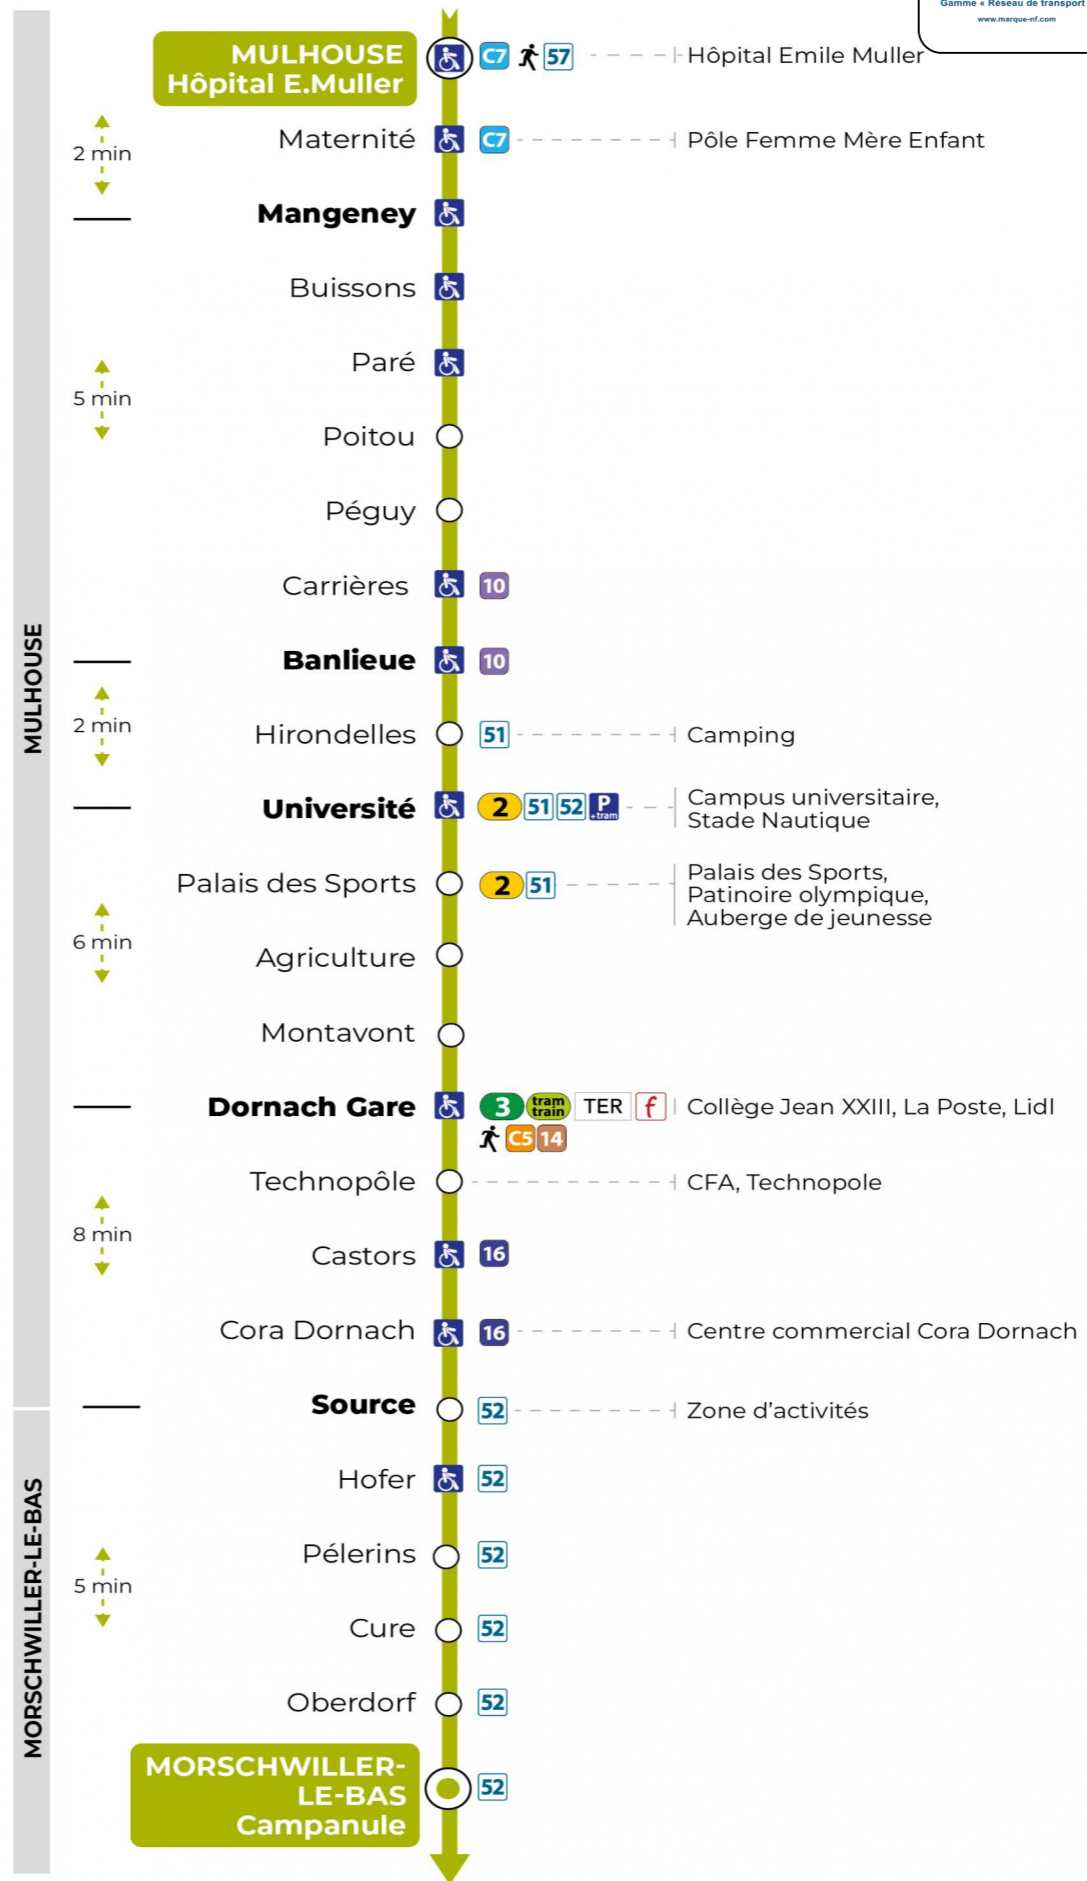

## Lundi à vendredi en période scolaire

Montag bis Freitag während der Schulzeit  
Monday to Friday in school period

| 6h | 7h | 8h | 9h | 10h | 11h | 12h | 13h | 14h | 15h | 16h | 17h | 18h | 19h | 20h |
|----|----|----|----|-----|-----|-----|-----|-----|-----|-----|-----|-----|-----|-----|
| 30 | 08 | 15 | 17 | 00  | 11  | 15  | 17  | 00  | 06  | 14  | 13  | 16  | 01  | 10  |
| 52 | 34 | 36 | 41 | 25  | 31  | 36  | 31  | 23  | 29  | 36  | 32  | 39  | 42  |     |
|    | 55 | 58 |    | 47  | 58  | 59  |     | 46  | 57  | 57  | 57  |     |     |     |

## Vacances scolaires et samedi

Schulferien und Samstag  
School holidays and Saturday

| 6h | 7h | 8h | 9h | 10h | 11h | 12h | 13h | 14h | 15h | 16h | 17h | 18h | 19h |
|----|----|----|----|-----|-----|-----|-----|-----|-----|-----|-----|-----|-----|
| 31 | 01 | 01 | 01 | 01  | 01  | 00  | 30  | 00  | 00  | 00  | 30  | 00  | 01  |
|    | 31 | 31 | 31 | 31  | 31  | 30  |     | 30  | 30  | 29  |     | 31  | 31  |
|    |    |    |    |     |     | 59  |     |     |     | 58  |     |     | 57  |

## Vacances scolaires

Schulferien / school holidays

du 21 Oct 2024 au 02 Nov 2024  
du 23 Déc 2024 au 04 Jan 2025  
du 10 Fév 2025 au 22 Fév 2025  
du 07 Avr 2025 au 19 Avr 2025  
du 30 Mai 2025 au 31 Mai 2025

**Le plus proche**  
**TABAC L'HELICO**  
2 rue de Dornach  
Didenheim

**Votre bus en direct**

Flashez ce QR-Code pour connaître le prochain passage en temps réel

Arrêt accessible  
 Correspondance bus à proximité